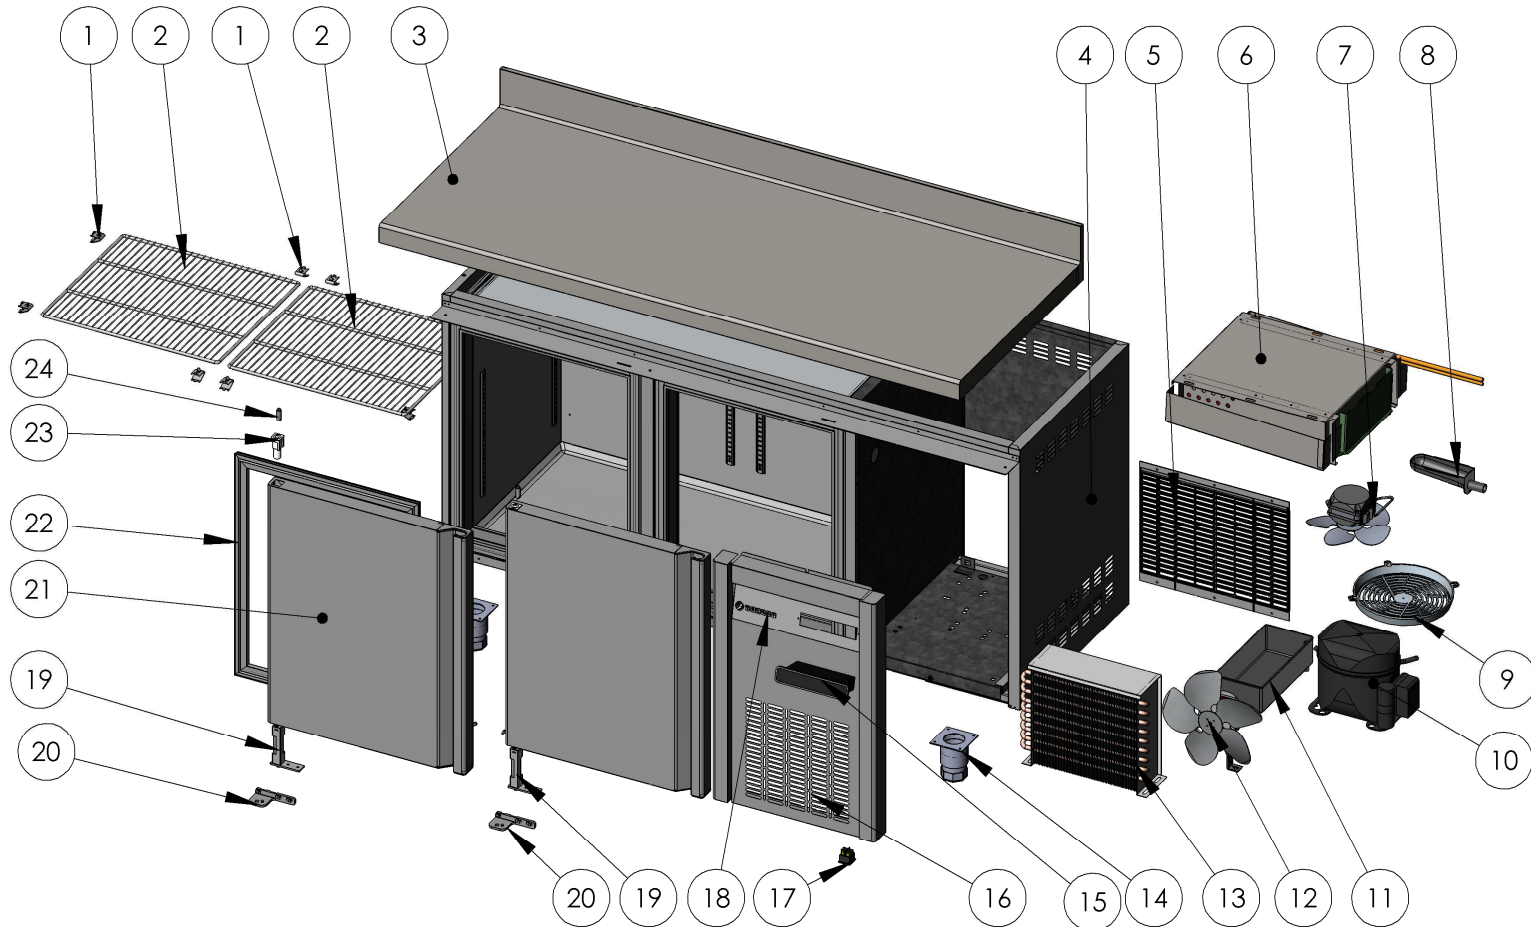

**MESA FRÍA SNACK**  
**PAG-16-17**  
**MRS**

Nº	DESCRIPCIÓN	DESCRIPTION	MRS-150	MRS-200	MRS-250	MRS-300
1	SOPORTE ESTANTE	SUPPORT SHELF	6033210007	6033210007	6033210007	6033210007
2	ESTANTE LATERAL	LATERAL WIRE SHELF	6027010079	6027010079	6027010079	6027010079
2	ESTANTE CENTRAL	CENTRAL WIRE SHELF		6027010078	6027010078	6027010078
3	ENCIMERA	WORKTOP	M181010393	M181010394	M181010395	M181010396
4	COSTADO EXT. LADO GRUPO	ESTERNAL SIDE	M161290001	M161290001	M161290001	M161290001
5	REJILLA TRASERA MOTOR	REAR VENTILATION GRILLE	6003010181	6003010181	6003010181	6003010181
6	EVAPORADOR	EVAPORATOR	6029010143	6029010143	6029010140	6029010140
7	VENTILADOR EVAPORADOR	EVAPORATOR FAN	6021050072	6021050072	6021050072	6021050072
8	DESAGÜE CANALIZADOR	DRAIN CANAL	6003010184	6003010184	6003010184	6003010184
9	REJILLA VENTILADOR	FAN GRILLE	6003010475	6003010475	6003010475	6003010475
10	COMPRESOR	COMPRESSOR	6021010004	6021010007	6021010142	6021010142
11	BANDEJA EVAP. AUTOM.	AUTOMATIC EVAP. TRAY	6003010023	6003010023	6003010023	6003010023
12	VENTILADOR CONDENSADOR	CONDENSER FAN	6021050002	6021050002	6021050002	6021050002