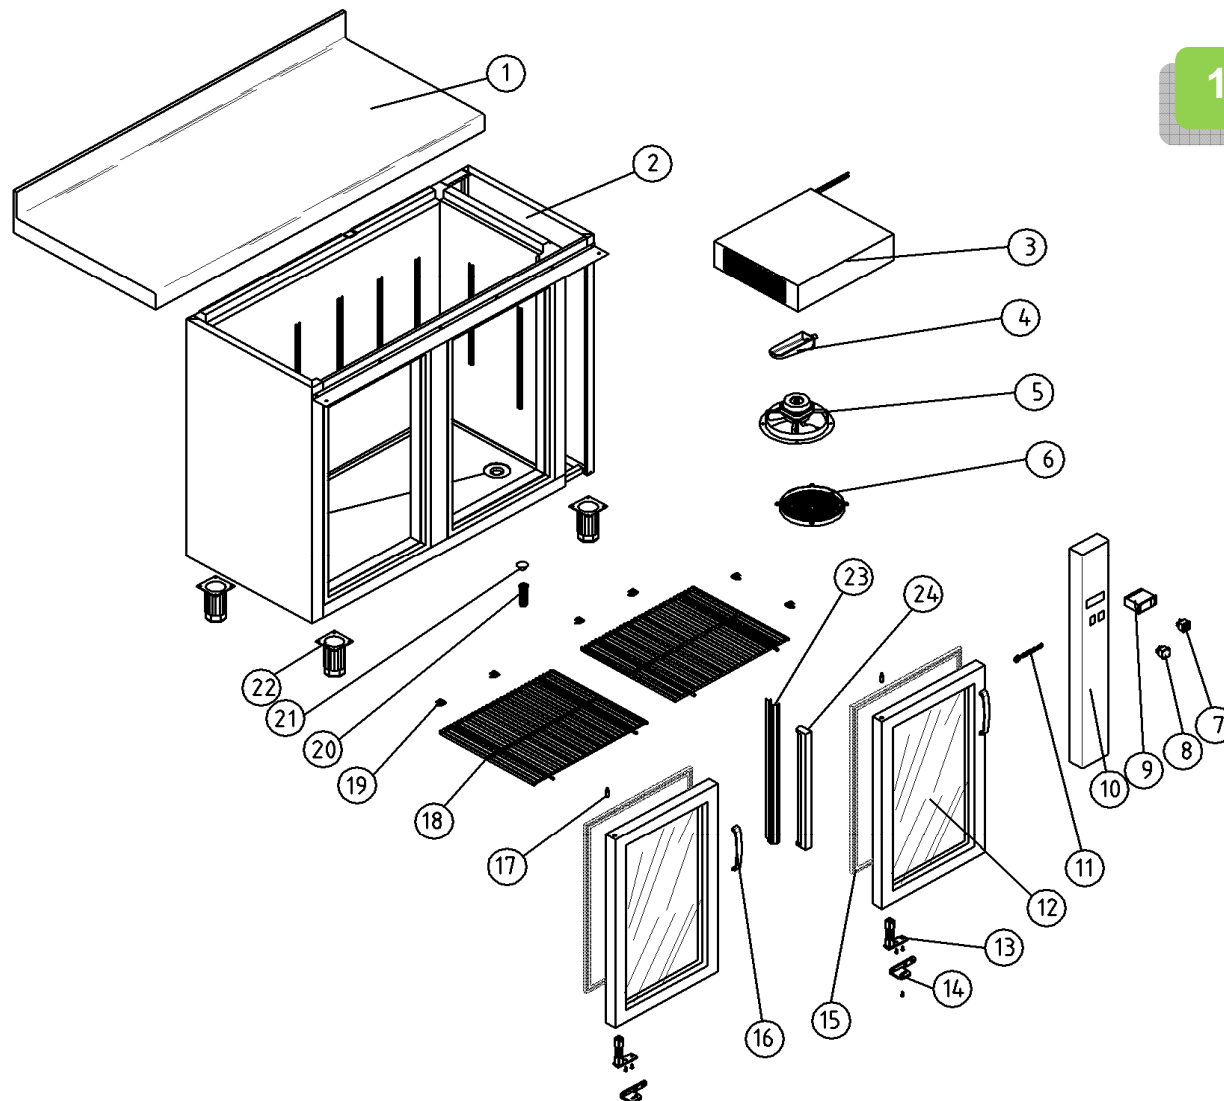

FRENTE MOSTRADOR
PRE-INSTALACIÓN
PAG-28-29
FMRPV

Nº	DESCRIPCIÓN	DESCRIPTION	FMRPV-120	FMRPV-170	FMRPV-220	FMRPV-270
1	ENCIMERA	WORKTOP	M181010405	M181010406	M181010407	M181010408
2	COSTADO EXT.DCH.	RIGHT EXTERNAL SIDE	M161290012	M161290012	M161290012	M161290012
3	EVAPORADOR	EVAPORATOR	6029010143	6029010143	6029010140	6029010140
4	DESAGÜE CANALIZADOR	DRAIN CANAL	6003010184	6003010184	6003010184	6003010184
5	VENTILADOR EVAPORADOR	EVAPORATOR FAN	6021050072	6021050072	6021050072	6021050072
6	REJILLA PROTECCION VENT.	FAN PROTECTION GRILLE	6003010475	6003010475	6003010475	6003010475
7	INTERRUPTOR VERDE	GREEN SWITCH	6021130012	6021130012	6021130012	6021130012
8	INTERRUPTOR GENERAL	MAIN SWITCH	6021130011	6021130011	6021130011	6021130011
9	TERMOSTATO	THERMOSTAT	60213500987	6021350097	6021350097	6021350097
10	CUADRO DE MANDOS	CONTROL PANEL	M109010654	M109010654	M109010654	M109010654
11	LOGOTIPO	LOGOTYPE	6023010551	6023010551	6023010551	6023010551
12	PUERTA	DOOR	6031070056	6031070056	6031070056	6031070056
13	BISAGRA	HINGE	6033010100	6033010100	6033010100	6033010100