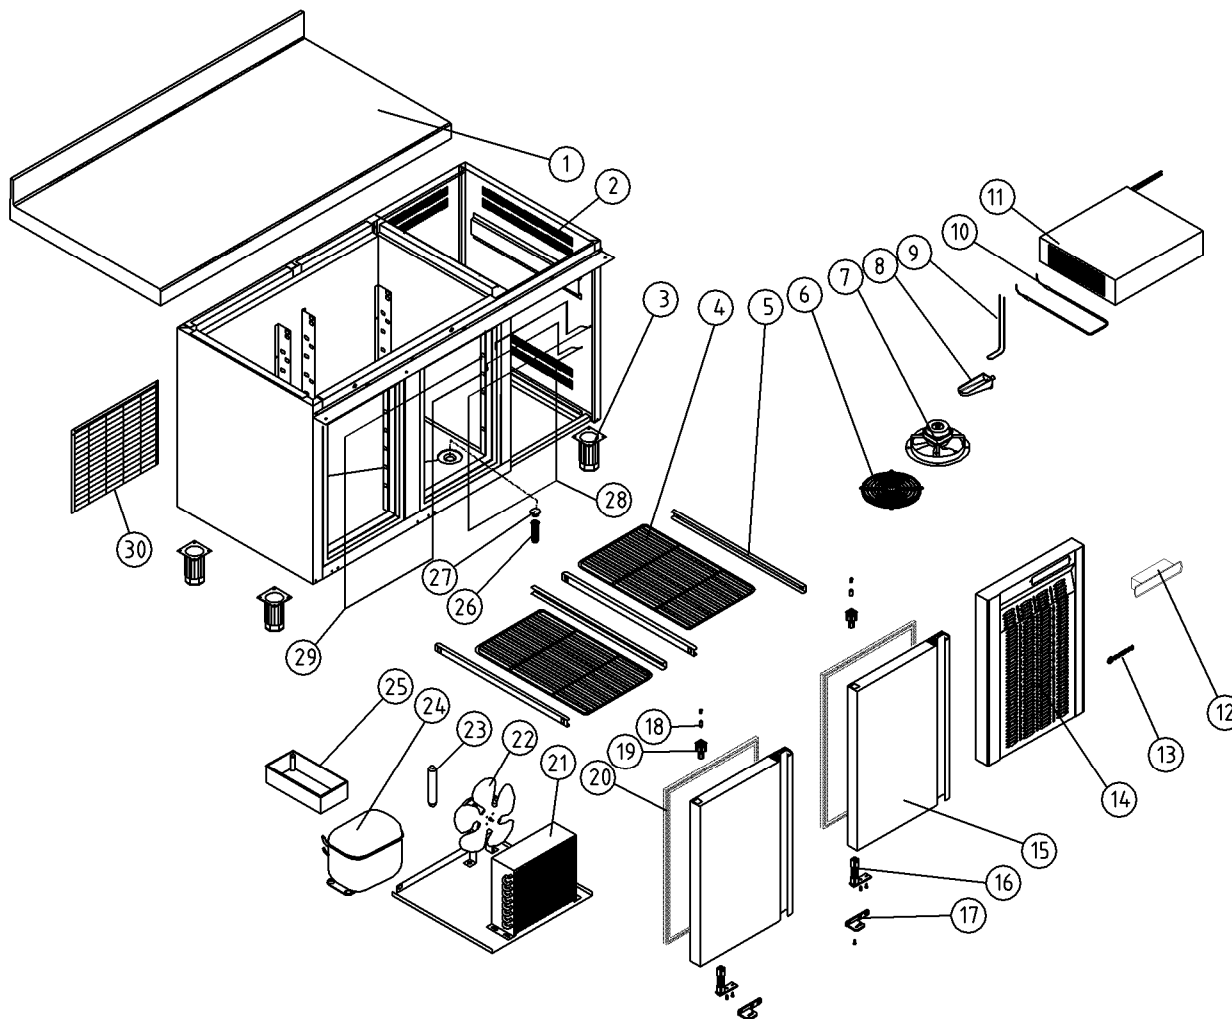

MESA FRÍA GN 1/1
PAG-30-31
MCG

Nº	DESCRIPCIÓN	DESCRIPTION	MCG-150	MCG-200	MCG-250
1	ENCIMERA	WORKTOP	M181010364	M181010365	M181010366
2	COSTADO EXT. LADO GRUPO	EXTERNAL SIDE	M161290002	M161290002	M161290002
3	PATA REGULABLE	ADJUSTABLE FEET	6007050017	6007050017	6007050017
4	ESTANTE PARRILLA	LAMINATED SHELF	6027010003	6027010003	6027010003
5	JUEGO DE GUIAS 562 mm	SET OF SHELF SLIDES 562 mm	6033050027	6033050027	6033050027
6	REJILLA VENTILADOR	FAN GRILLE	6003010475	6003010475	6003010475
7	VENTILADOR EVAPORADOR	EVAPORATOR FAN	6021050072	6021050072	6021050064
8	DESAGÜE CANALIZADOR	DRAIN CANAL	6003010192	6003010192	6003010192
9	RESISTENCIA DESAGÜE	DRAIN CANAL RESISTANCE	6021250011	6021250011	6021250011
10	RESISTENCIA DEL EVAP.	RESISTANCE EVAPORATOR	6021250080	6021250080	6021250080
11	EVAPORADOR	EVAPORATOR	6029010139	6029010139	6029010158
12	TERMOSTATO DIXELL	THERMOSTAT	6021350109	6021350109	6021350109
13	LOGOTIPO	LOGOTYPE	6023010551	6023010551	6023010551
14	REJILLA CUADRO DE MANDOS	CONTROL PANEL GRILLE	M177010087	M177010087	M109010919
15	PUERTA INOX 435x631 mm	INOX DOOR 435x631 mm	M169010084	M169010084	M169010084