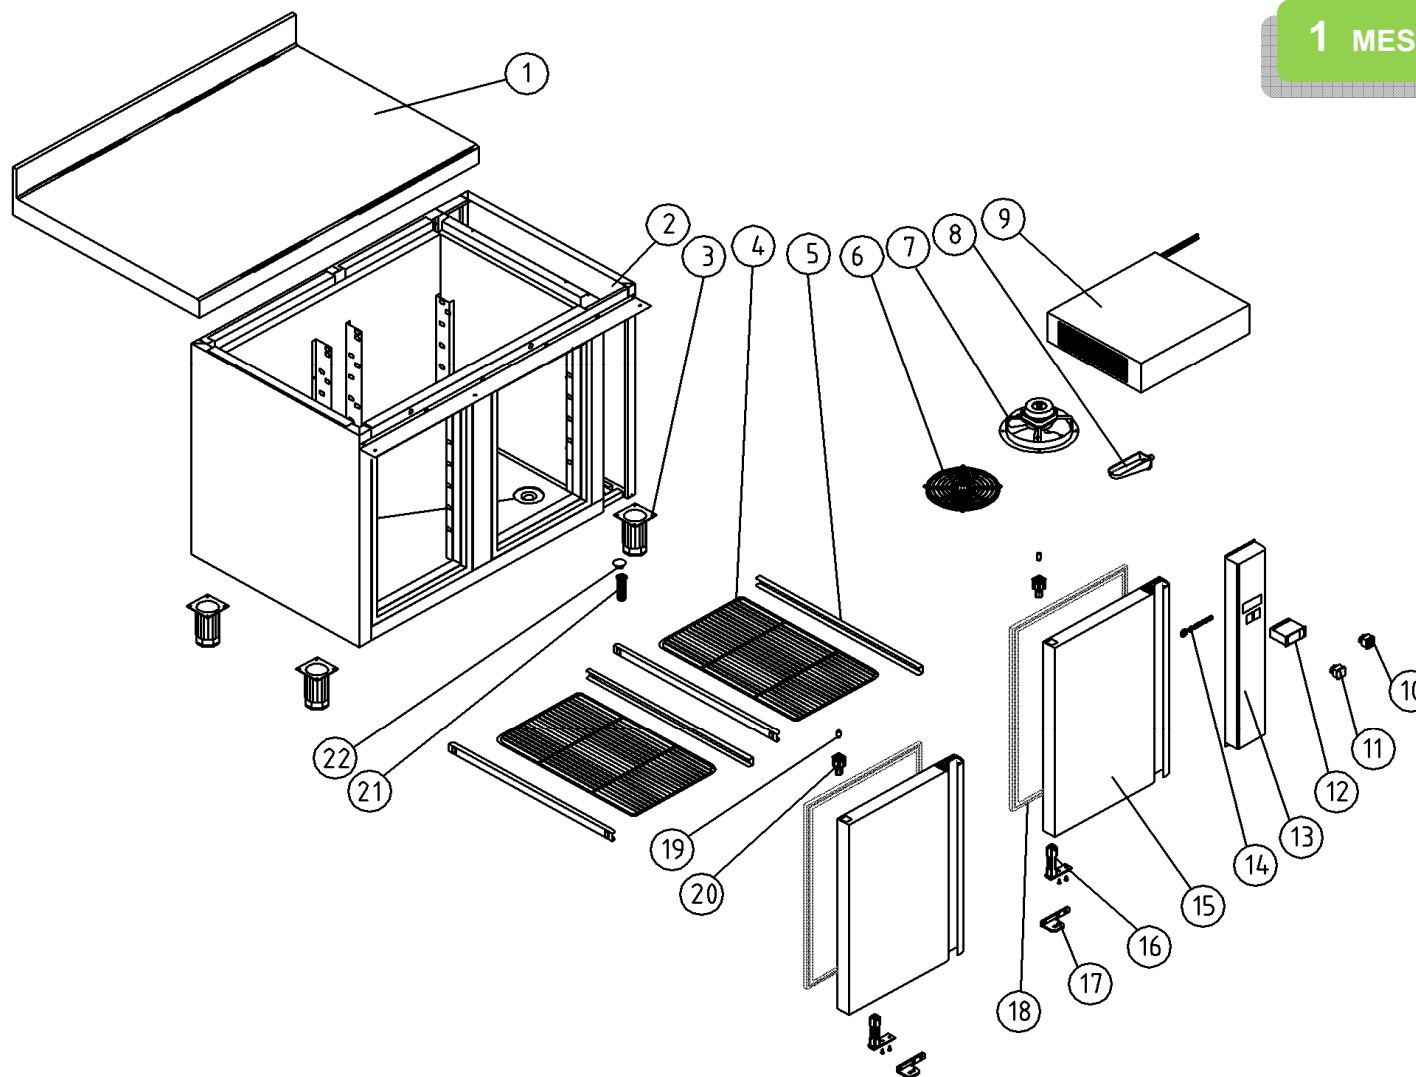

MESA FRÍA GN 1/1
PRE-INSTALACIÓN
PAG-38-39
MRGP

Nº	DESCRIPCIÓN	DESCRIPTION	MRGP-120	MRGP-170	MRGP-220	MRGP-270
1	ENCIMERA	WORKTOP	M181010379	M181010380	M181010381	M181010382
2	COSTADO EXT. LADO GRUPO	ESTERNAL SIDE	M161290014	M161290014	M161290014	M161290014
3	PATA REGULABLE	ADJUSTABLE FEET	6007050017	6007050017	6007050017	6007050017
4	ESTANTE PARRILLA	LAMINATED SHELF	6027010003	6027010003	6027010003	6027010003
5	JUEGO DE GUIAS 562mm	SET OF SHELF SLIDES	6033050027	6033050027	6033050027	6033050027
6	REJILLA VENTILADOR	FAN GRILLE	6003010475	6003010475	6003010475	6003010475
7	VENTILADOR EVAPORADOR	EVAPORATOR FAN	6021050072	6021050072	6021050072	6021050072
8	DESAGÜE CANALIZADOR	DRAIN CANAL	6003010184	6003010184	6003010184	6003010184
9	EVAPORADOR	EVAPORATOR	6029010143	6029010143	6029010140	6029010140
10	LUMINOSO ROJO	RED LIGHT	6021130013	6021130013	6021130013	6021130013
11	INTERRUPTOR GENERAL	MAIN SWICHT ON/OFF	6021130011	6021130011	6021130011	6021130011

Nº	DESCRIPCIÓN	DESCRIPTION	MRGP-120	MRGP-170	MRGP-220	MRGP-270
12	TERMOSTATO	THERMOSTAT	6021350097	6021350097	6021350097	6021350097
13	CUADRO MANDOS	CONTROL PANEL	M109010904	M109010904	M109010904	M109010904
14	LOGOTIPO	LOGOTYPE STICKER	6023010551	6023010551	6023010551	6023010551
15	PUERTA	DOOR	M169010084	M169010084	M169010084	M169010084
16	BISAGRA	HINGE	6033010100	6033010100	6033010100	6033010100
17	SOPOORTE BISAGRA	HINGE SUPPORT	6033010098	6033010098	6033010098	6033010098
18	BURLETE	SEAL	6045010119	6045010119	6045010119	6045010119
19	EJE PUERTA	SPLINDE DOOR	6033090064	6033090064	6033090064	6033090064
20	CAJA ALOJAMIENTO EJE	HINGE PIN SUPPORT	6003010136	6003010136	6003010136	6003010136
21	DESAGÜE 3/4	DRAIN PIPE 3/4	6003010326	6003010326	6003010326	6003010326
22	TAPON DESAGÜE 3/4	DRAIN CAP 3/4	6003010262	6003010262	6003010262	6003010262