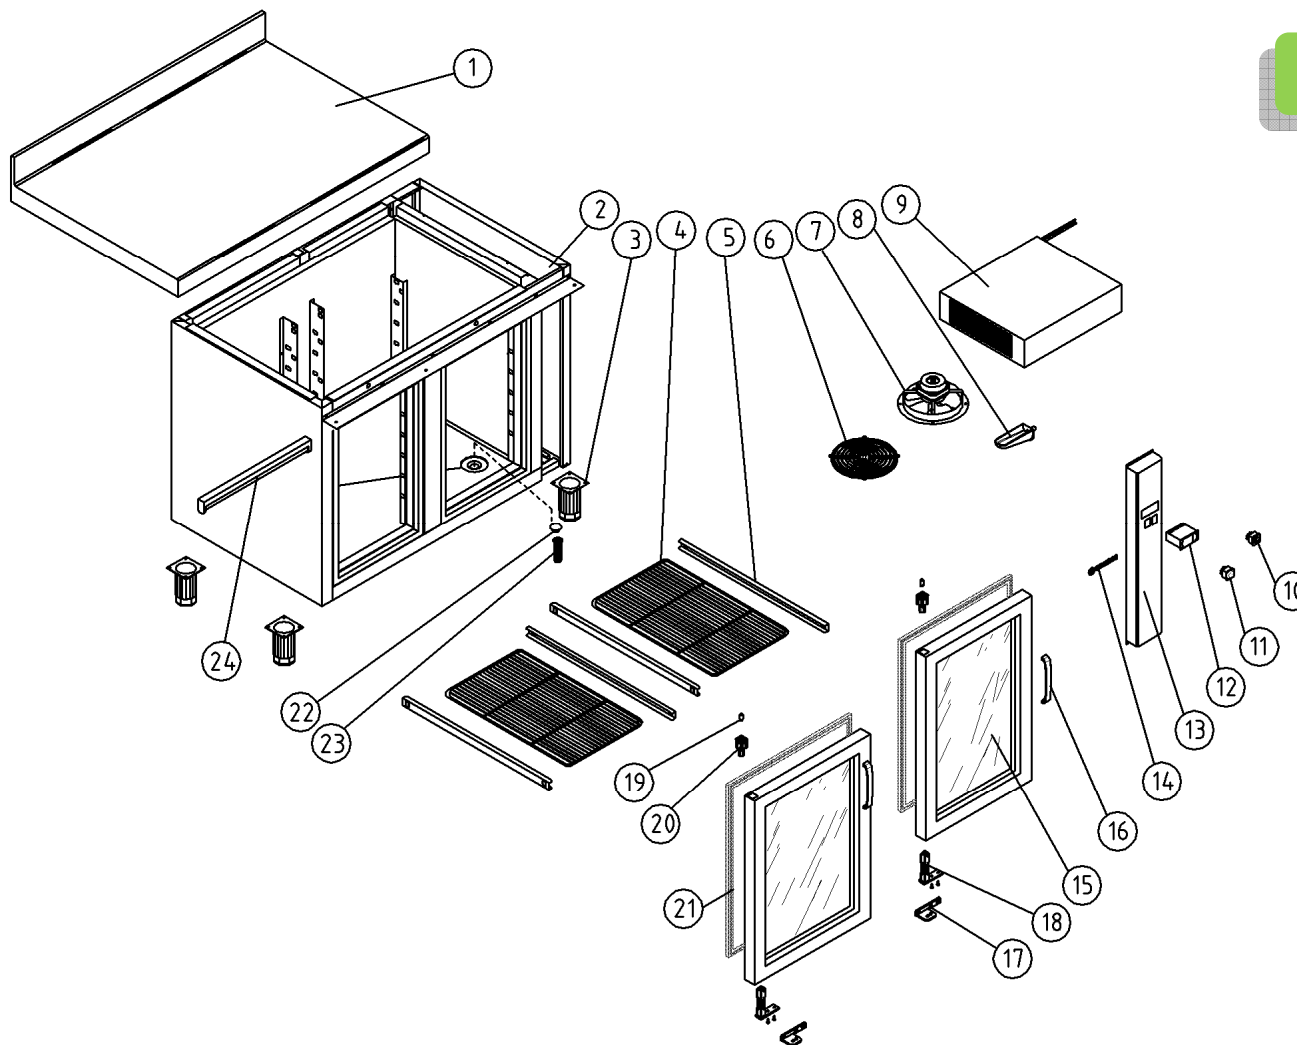

MESA FRÍA GN 1/1
PRE-INSTALACIÓN
PAG-38-39
MRGPV

Nº	DESCRIPCIÓN	DESCRIPTION	MRGPV-120	MRGPV-170	MRGPV-220	MRGPV-270
1	ENCIMERA	WORKTOP	M181010379	M181010380	M181010381	M181010382
2	COSTADO EXT. LADO GRUPO	EXTERNAL SIDE	M161290014	M161290014	M161290014	M161290014
3	PATA REGULABLE	ADJUSTABLE FEET	6007050017	6007050017	6007050017	6007050017
4	ESTANTE PARRILLA	LAMINATED SHELF	6027010003	6027010003	6027010003	6027010003
5	JUEGO DE GUIAS 562mm	SET OF SHELF SLIDES	6033050027	6033050027	6033050027	6033050027
6	REJILLA VENTILADOR	FAN GRILLE	6003010475	6003010475	6003010475	6003010475
7	VENTILADOR EVAPORADOR	EVAPORATOR FAN	6021050072	6021050072	6021050072	6021050072
8	DESAGÜE CANALIZADOR	DRAIN CANAL	6003010184	6003010184	6003010184	6003010184
9	EVAPORADOR	EVAPORATOR	6029010143	6029010143	6029010140	6029010140
10	INTERRUPTOR VERDE	GREEN SWITCH	6021130012	6021130012	6021130012	6021130012
11	INTERRUPTOR GENERAL	MAIN SWITCH ON/OFF	6021130011	6021130011	6021130011	6021130011
12	TERMOSTATO	THERMOSTAT	6021350097	6021350097	6021350097	6021350097