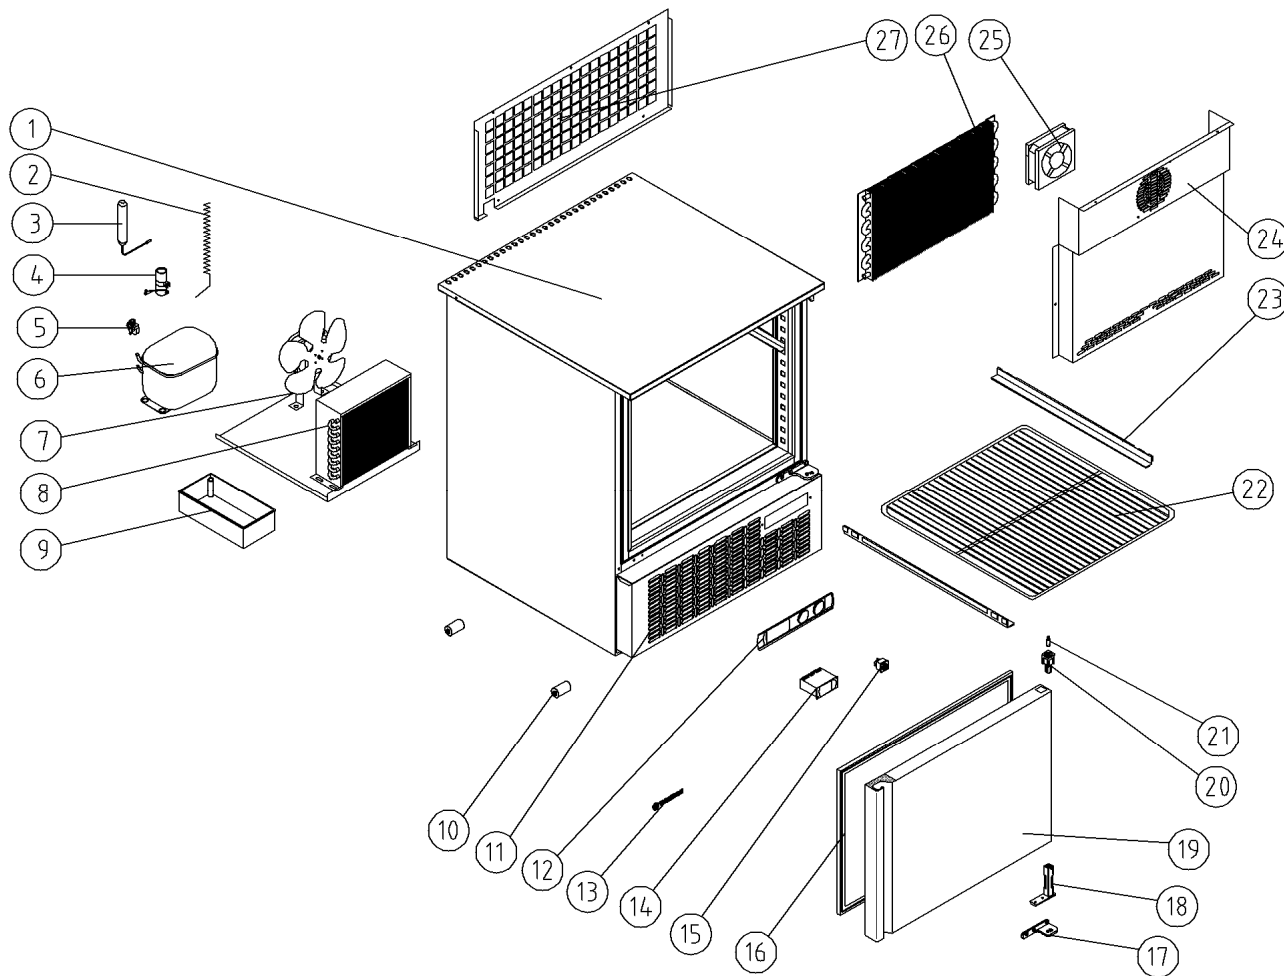

**ESCARCHACOPAS**

PAG-94

**EC-NR**
**140**
**3 BOTELLEROS**

Nº	DESCRIPCIÓN	DESCRIPTION	EC-140	NR-140
1	ENCIMERA	WORKTOP	E109130001	E109130001
2	TUBO CAPILAR	CAPILARY TUBE	E107020010	E107020005
3	FILTRO SECADOR	DEHYDRATION FILTER	6047010002	6047010001
4	CONDENSADOR DE ARRANQUE	TO STAR CONDENSER	6021010129	6021010036
5	RELE DE ARRANQUE	COMPRESSOR STARTER	6021010128	6021010044
6	COMPRESOR	COMPRESSOR	6021010123	6021010003
7	VENTILADOR CONDENSADOR	CONDENSER FAN	6021050027	6021050027
8	CONDENSADOR	CONDENSER	6029020084	6029020079
9	BANDEJA EVAPORACION AUTM.	AUTOMATIC EVAP. TRAY	6003010023	6003010023
10	RODAMIENTOS	TREAD	6003010123	6003010123
11	REJILLA CUADRO MANDOS	PANEL CONTROL GRILLE	E109010025	E109010025
12	CARATULA CROMADA	CHROMEPLATED COVER	6003010476	6003010476
13	LOGOTIPO	LOGOTYPE STICKER	6023010551	6023010551
14	TERMOSTATO	THERMOSTAT	6021350096	6021350098

Nº	DESCRIPCIÓN	DESCRIPTION	EC-140	NR-140
15	INTERRUPTOR ON/OFF	MAIN SWITCH ON/OF	6021130011	6021130011
16	BURLETE 460x580 mm	SEAL 460x580 mm	6045010115	6045010115
17	SOPORTE BISAGRA	HINGE SUPPORT	6033010099	6033010099
18	BISAGRA	HINGE	6033010100	6033010100
19	PUERTA INOX 510x630 mm	STEEL DOOR 510x630 mm	E169010010	E169010010
20	CAJA ALOJAMIENTO EJE	HINGE PIN SUPPORT	6003010136	6003010136
21	EJE PUERTA	SPLINDE DOOR	6033090056	6033090056
22	PARRILLA ESTANTE 528x440mm	LAMINATED SHELF	6027010067	6027010067
23	JUEGO DE GUIAS	SET OF SLIDES	E165010008	E165010008
24	TAPA EVAPORADOR	EVAPORATOR TRAY	E109250003	E109250003
25	VENTILADOR COMPACTO	COMPAC FAN	6021050006	6021050006
26	EVAPORADOR	EVAPORATOR	6029010112	6029010103
27	REJILLA TRASERA MOTOR	REAR MOTOR GRILLE	E109170067	E109170067
28				