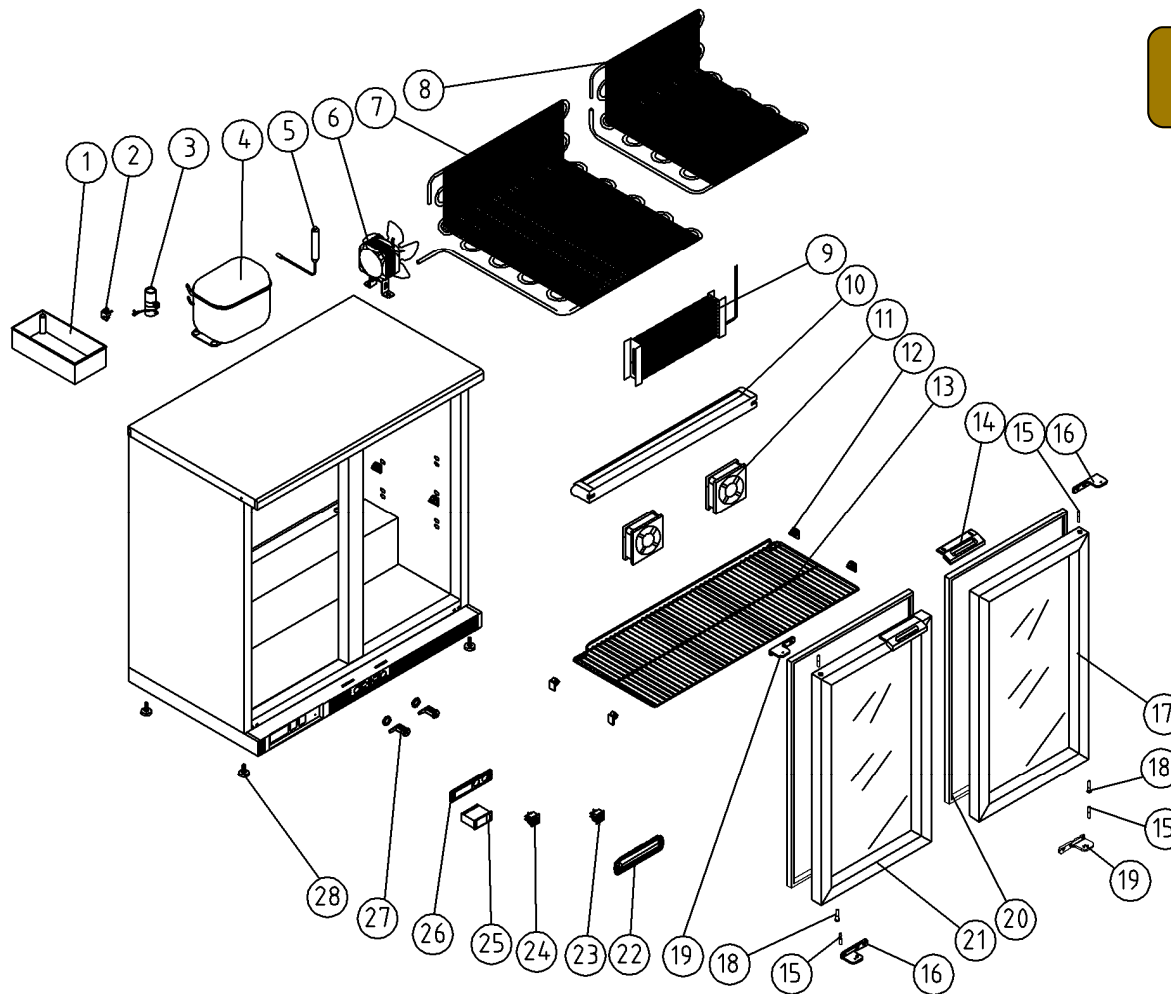

EXPOSITOR REFRIGERADO
HORIZONTAL
PAG-100
ERH
150-250-350

Nº	DESCRIPCIÓN	DESCRIPTION	ERH-150	ERH-250	ERH-350
1	BANDEJA EVAP. AUTOM.	AUTOMATIC EVAP. TRAY	E109050040	6003010023	6003010023
2	RELE DE ARRANQUE	COMPRESSOR RELAY	6021010047	6021010045	6021010025
3	CONDENSADOR DE ARRANQUE	TO STAR CONDENSER	6021010036	6021010037	6021010037
4	COMPRESOR	COMPRESSOR	6021010010	6021010004	6021010007
5	FILTRO SECADOR	DEHYDRATION FILTER	6047010001	6047010002	6047010003
6	VENTILADOR CONDENSADOR	CONDENSER FAN	6021050006	6021050027	6021050027
7	CONDENSADOR	CONDENSER	6029020022	6029020078	6029020078
8	CONDENSADOR PEQUEÑO	SMALL CONDENSER			6029020045
9	EVAPORADOR	EVAPORATOR	E129010002	E129010001	E129010001
10	REGLETA LUZ	FLUORESCENT KIT TUBE	6021290052	6021290026	6021290026
11	VENTILADOR EVAPORADOR	EVAPORATOR FAN	6021050006	6021050006	6021050006
12	SOPORTE ESTANTES	SHELF SUPPORTS	6003010020	6003010020	6003010020
13	PARRILLA ESTANTE	LAMINATED SHELF	6027010055	6027010052	6027010068
14	TIRADOR PUERTA	HANDLE DOOR	6033010073	6033010073	6033010073