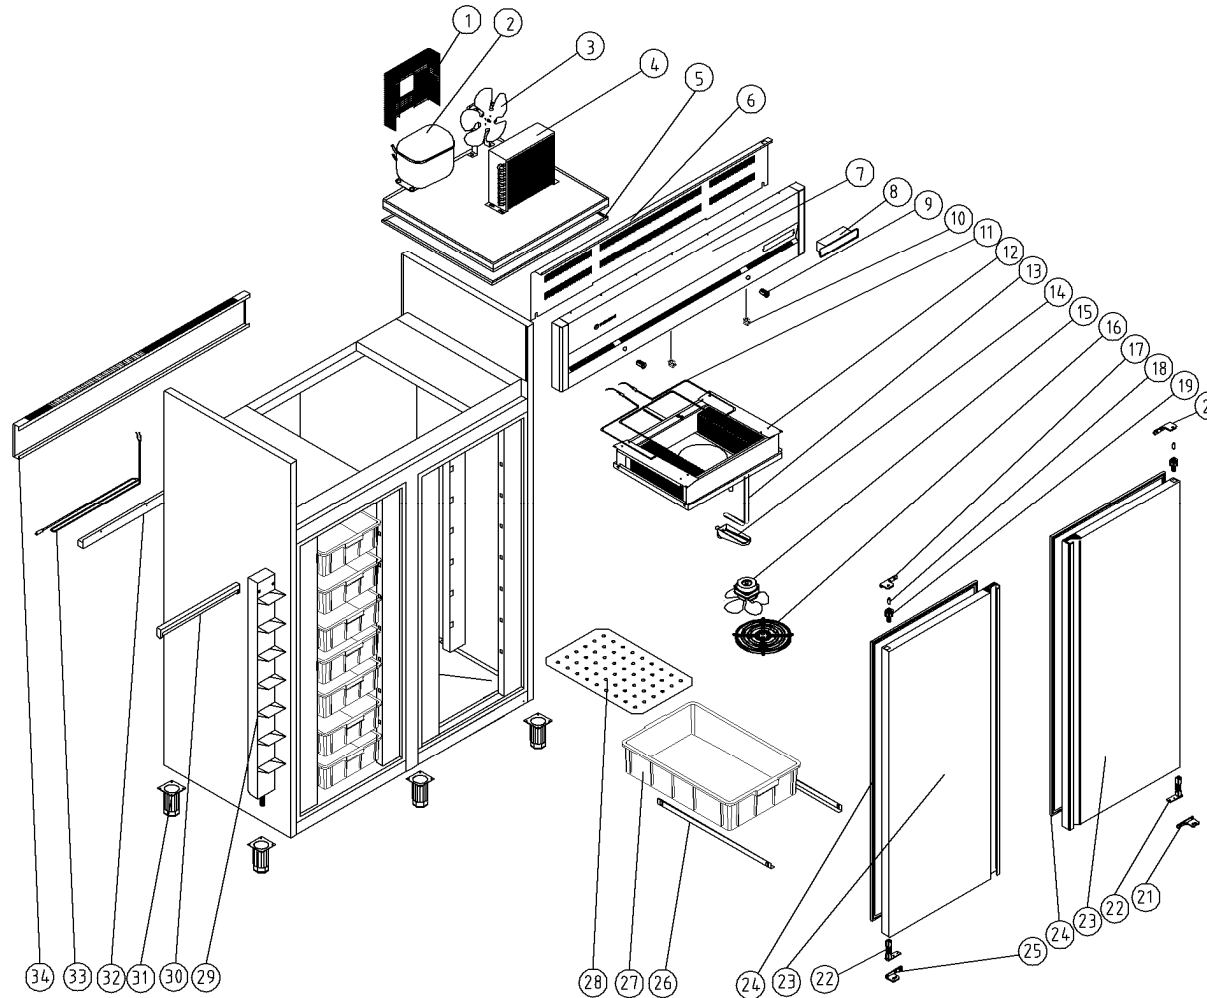

ARMARIO REFRIGERADO  
PARA PESCADO  
PAG-158  
**AP-1002**

Nº	DESCRIPCIÓN	DESCRIPTION	AP-1002
1	REJILLA PROTECCIÓN VENTILADOR	PROTECTION FAN GRILLE	6027090041
2	COMPRESOR	COMPRESSOR	6021010009
3	VENTILADOR CONDENSADOR	CONDENSER FAN	6021050002
4	RELE DE ARRANQUE	TO STAT RELAY	6021010042
5	BURLETE 681 x 636 mm	SEAL 681 x 636 mm	6045010191
6	TAPA CABEZA	CONTROL COVER PANEL	A109050591
7	CABEZA CUADRO DE MANDOS	CONTROL PANEL	A177010213
8	TERMOSTATO DIXELL	THERMOSTATO DIXELL	6021350109
9	CERRADURA	LOCK	6033010132
10	MICRORRUPTOR	COMMUTATOR SWICHT	6021130032
11	RESISTENCIA EVAPORADOR 700 w	EVAPORATOR RESISTANCE 700 w	6021250081
12	EVAPORADOR	EVAPORATOR	6029010135
13	RESISTENCIA DESAGÜE 18w	DRAIN RESISTANCE 18w	6021250011
14	DESAGÜE CANALIZADOR	DRAIN CANAL	6003010192
15	VENTILADOR EVAPORADOR	EVAPORATOR FAN	6021050064
16	REJILLA VENTIALDOR	FAN GRILLE	A107090002
17	SOPORTE BISAGRA SUPERIOR IZQ.	UPPER SUPPORT LEFT HINGE	6033010110

Nº	DESCRIPCIÓN	DESCRIPTION	AP-1002
18	EJE PUERTA	SPINDLE DOOR	6033090064
19	CAJA ALOJAMIENTO MUELLE	HINGE PIN SUPPORT	6003010136
20	SOPORTE BISAGRA SUPERIOR DCH.	UPPER SUPPORT RIGHT HINGE	6033010109
21	SOPORTE BISAGRA INFERIOR DCH.	LOWER RIGHT SUPPORT HINGE	6033010099
22	BISAGRA	HINGE	6033010100
23	PUERTA 1550x683mm	DOOR 1505x683mm	A169010120
24	BURLETE 1506x636mm	SEAL 1506x636mm	6045010190
25	SOPORTE BISAGRA INFEFRIOR IZQ.	LOWER LEFT SUPPORT HINGE	6033010098
26	JUEGO DE GUIAS 613 mm	SLIDES SET 613mm	6033050038
27	CAJON 600x400x120	CONTAINERS 600x400x120	6003010077
28	FONDO PERFORADO	PERFORATED TRAY	A109050023
29	CANALIZADOR INTERIOR DESAGÜE	INTO DRAIN CANAL	A165050009
30	REGLETA FLUORESCENTE 8w	KIT FLUORESCENT LINGHT 8w	6021290052
31	PATA REGULADORA	ADJUSTABLE FEET	6007050017
32	BANDEJA EVAPAPORACION AUTOMATICA	AUTOMATIC EVAPORATION TRAY	A109050469
33	RESISTENCIA EVAPAPORACION AUTOMATICA	AUTOMATIC EVAPORATION RESISTANCE	6021250073
34	CUBRE BANDEJA EVAPORACIÓN	EVAPORATION COVER TRAY	A109170167