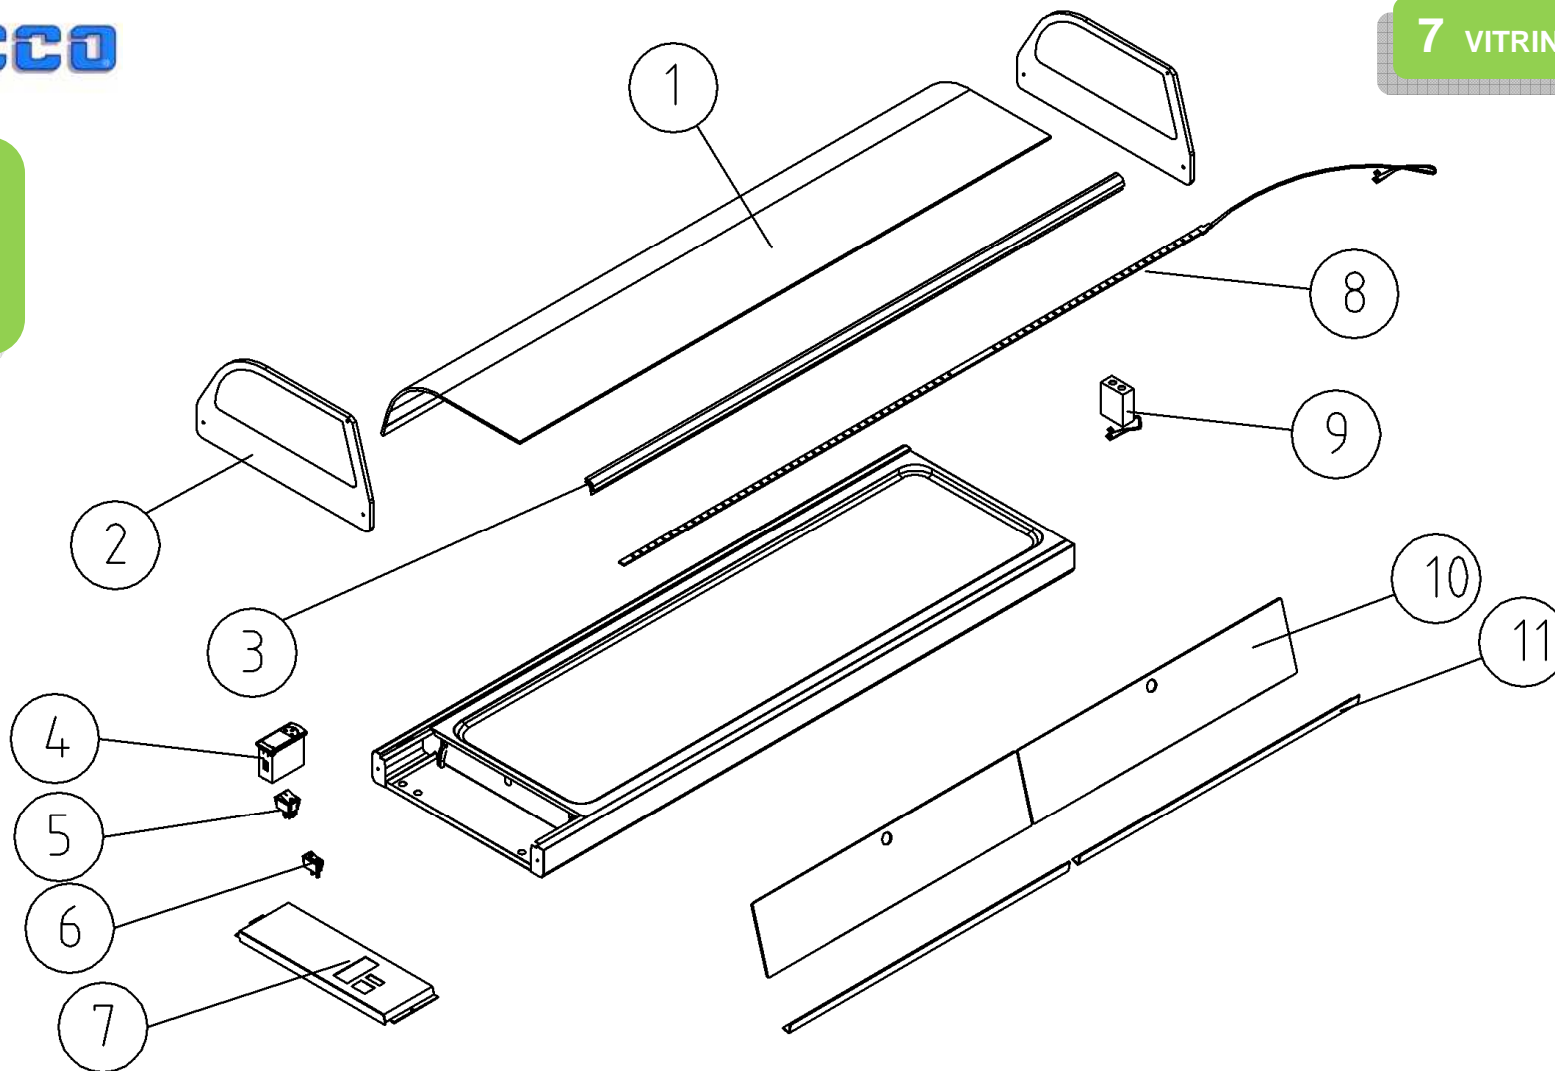

BANDEJA FRÍA BAJA
TAPAS
 PAG-194-195
BT-6-8-R

Nº	DESCRIPCIÓN	DESCRIPTION	BT-6-R	BT-8-R
1	CRISTAL CURVO TEMPLADO	TO TEMPER GLASS CURVED	6035010061	6035010062
2-A	COST. METAC. CURVO DCH.	METHACRYLATE SIDE RIGHT	6039010075	6039010075
2-B	COST.CURVO IZQ.METACRILATO	LEFT SIDE METHACRYLATE	6039010074	6039010074
3	PERFIL ESQUINA INOX	CORNER PROFILE GLASS		
4	TERMOSTATO	THERMOSTAT	6021350097	6021350097
5	INTERRUPTOR GENERAL	MAIN SWITCH ON/OFF	6021130020	6021130020

Nº	DESCRIPCIÓN	DESCRIPTION	BT-6-R	BT-8-R
6	INTERRUPTOR UNIPOLAR	SINGLE-POLE SWITCH	6021130021	6021130021
7	CUADOR DE MANDOS	CONTROL PANEL		
8	TIRA DE LEDS ADHESIVA	STICKY LEDS STRIP	6021290067	6021290066
9	FUENTE DE ALIMENTACIÓN	SOURCES OF ELECTRICITY	6021290069	6021290069
10	PUERTA METACRILATO	METHACRYLATE DOOR	6039010079	6039010080
11	PERFIL BISAGRA	HINGE PROFILE	6007170574	6007170575