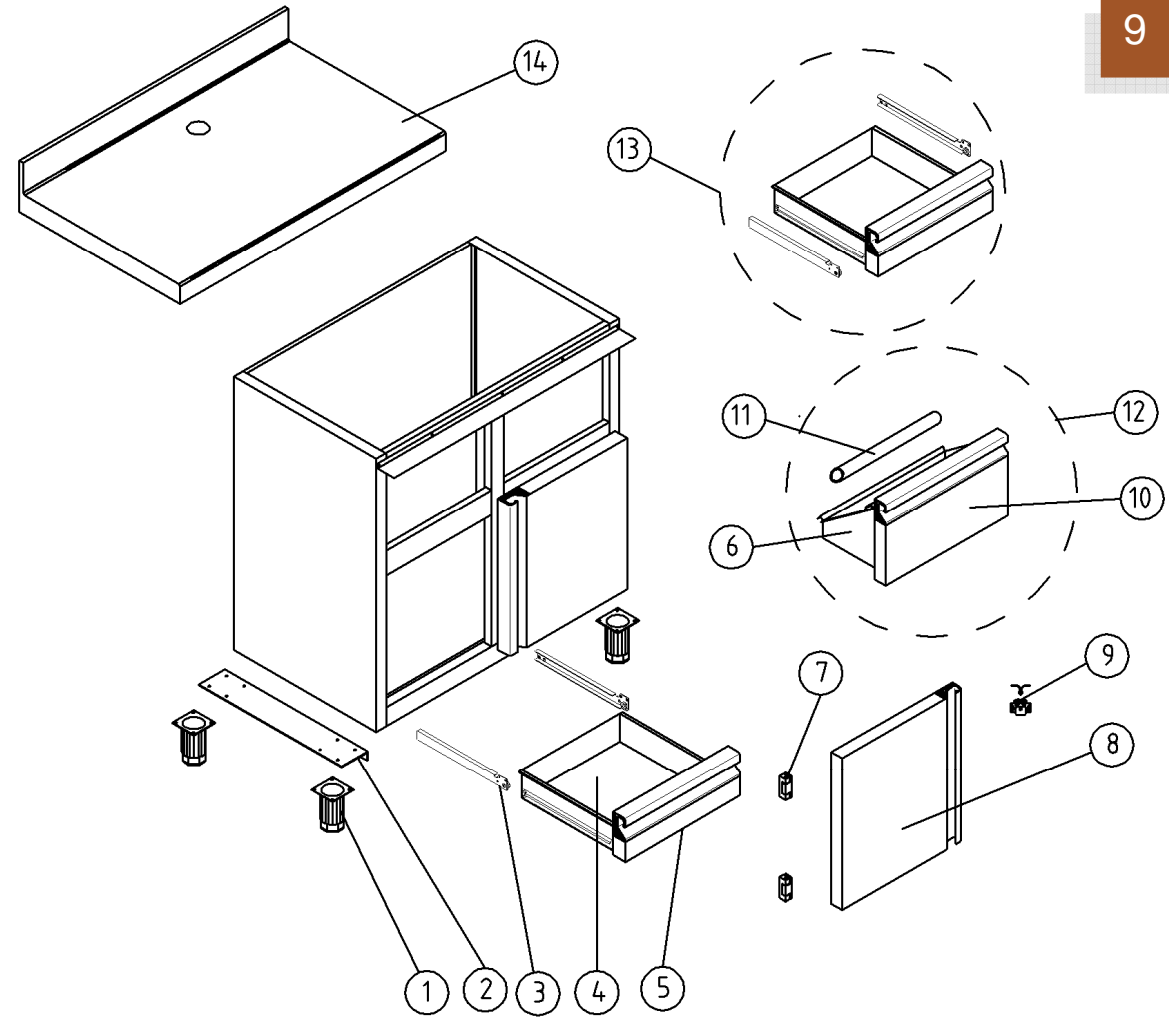

FRENTE MOSTRADOR  
CAFETERA COMPACTO  
PAG-282-283  
**MCC-90-140**

Nº	DESCRIPCIÓN	DESCRIPTION	MCC-90	MCC-140
1	PATA REGULABLE	ADJUSTABLE FEET	6007050017	6007050017
2	BASE DE PATAS	SUPPORT FEET	M161250029	M161250029
3	JUEGO DE GUIAS	SLIDES SET DOOR	6033050004	6033050004
4	CUERPO CAJON	DRAWER BODY	M109050487	M109050487
5	FRENTE CAJON	DRAWER FRONT		
6	CUERPO TOLVA	HOOPER BODY	M209050005	M209050005
7	BISAGRA	HINGE	6033010006	6033010006

Nº	DESCRIPCIÓN	DESCRIPTION	MCC-90	MCC-140
8	PUERTA	DOOR		
9	VAIVEN RODILLO PLASTICO	PLASTIC ROLLER ROCKING	6033010004	6033010004
10	PUERTA TOLVA	HOOPER DOOR		
11	GOLPEADOR TOLVA	KICKER HOOPER	609990066	609990066
12	TOLVA COMPLETA	COMPLETE HOOPER		
13	CAJON COMPLETO	COMPLETE DRAWER		
14	ENCIMERA	WORKTOP		