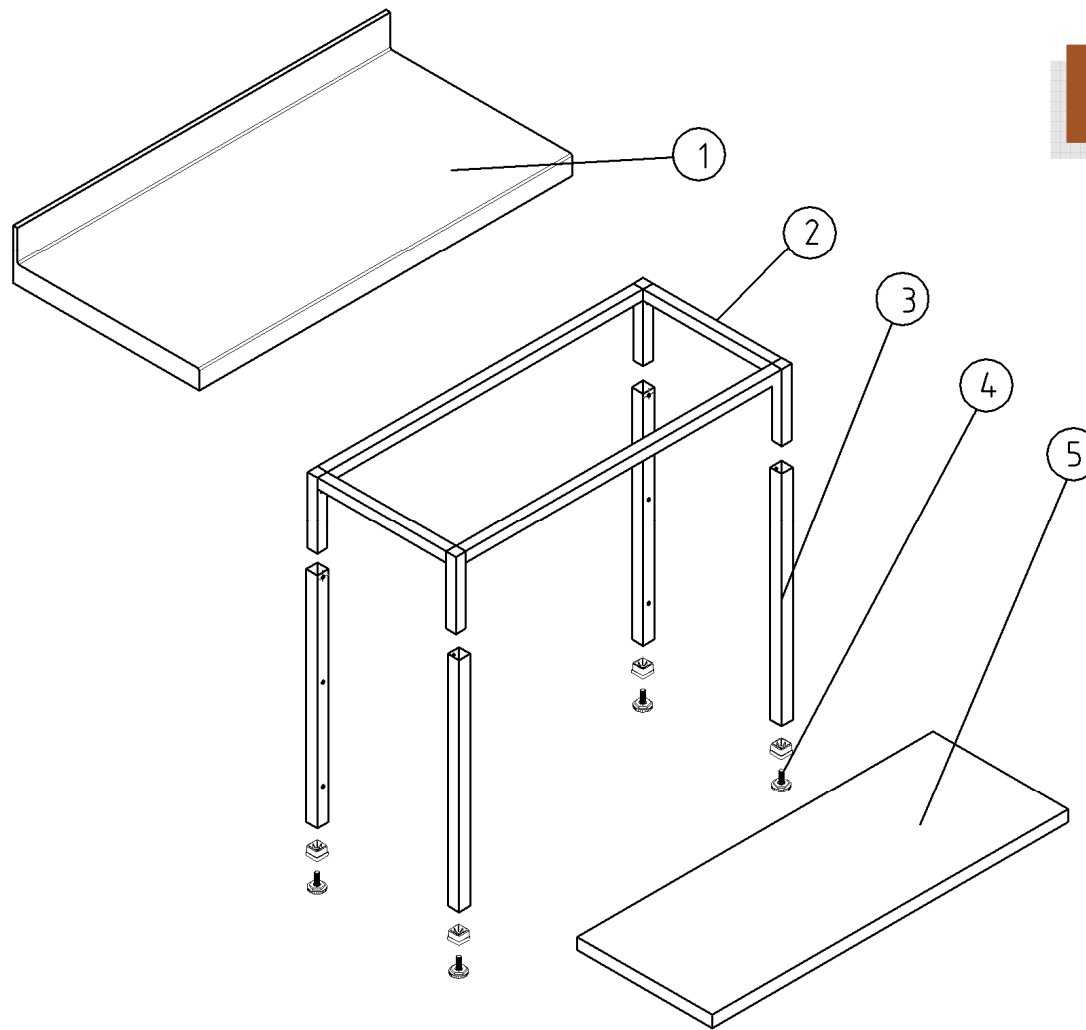

MESA DE TRABAJO  
DESMONTABLE  
PAG-292-293

**MMD**  
FONDO 60-70

Nº	DESCRIPCIÓN	DESCRIPTION	6-8 / 7-8	6-10 / 7-10	6-12 / 7-12	6-14 / 7-14	6-16 / 7-16	6-18 / 7-18	6-20 / 7-20	6-22 / 7-22
1	ENCIMERA-MMD60	WORKTOP-MMD60		M381010037	M381010038	M381010039	M381010040	M381010041	M381010042	
1	ENCIMERA-MMD70	WORKTOP-MMD70		M381010044	M381010045	M381010046	M381010047	M381010048	M381010049	
2	CHASIS ATORNILLADO-60	SCREWD CHASSIS-60		M307090011	M307090012	M307090013	M307090014	M307090015	M307090016	
2	CHASIS ATORNILLADO-70	SCREWD CHASSIS-70		M307090017	M307090027	M307090019	M307090022	M307090025	M307090024	
3	PATA TUBO INOX	STAINLESS TUBE FEET	M307050028	M307050028	M307050028	M307050028	M307050028	M307050028	M307050028	M307050028
4	REGULADOR 40x40	REGULATOR 40x40	6003010017	6003010017	6003010017	6003010017	6003010017	6003010017	6003010017	6003010017
5	ESTANTE-60	SHELF-60	EC12421020	EC12421030	EC12421040	EC12421060	EC12421070	EC12421080	EC12421090	
5	ESTANTE-70	SHELF-70		EC12421070	EC12421080	EC12421090	EC12421200	EC12421210	EC12421250	