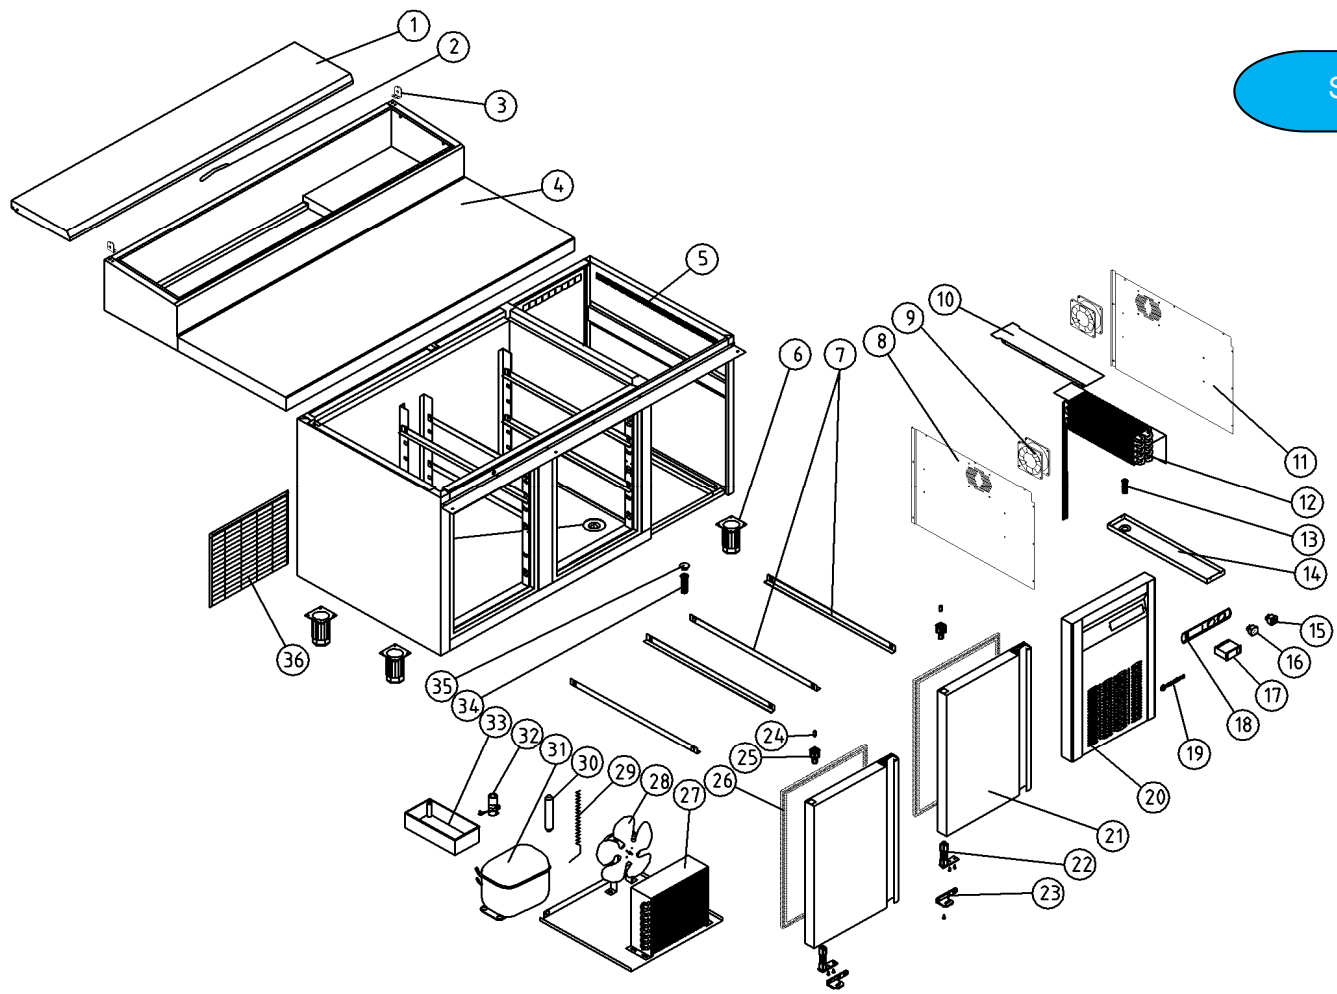

MESA FRÍA GN 1/1
SALAD-CHEFF
PAG-50-51
MFEI-80

Nº	DESCRIPCIÓN	DESCRIPTION	MFEI80-150	PVP	MFEI80-200	PVP
1	TAPA CUBETA	TRAY COVER	M181090010	130€	M181090011	130€
2	TIRADOR INOX	INOX HANDLE	6033010130	10€	6033010130	10€
3	KIT HERRAJE	CONTAINER COVER KIT	6009990255	44€	6009990255	44€
4	ENCIMERA	WORKTOP	M181010452	532€	M181010453	766€
5	COSTADO EXT. LADO GRUPO	EXTERNAL SIDE	M161290010	115€	M161290010	115€
6	PATA REGULABLE	ADJUSTABLE FEET	6007050017	21€	6007050017	21€
7	JUEGO DE GUIAS 649mm	SET OF SHELF SLIDES	6033050024	19€	6033050024	19€
8	COSTADO IZQUIERDO EVAP.	LEFT SIDE EVAPORATOR	M109050470	26€	M109050470	26€
9	VENTILADOR EVAPORADOR	EVAPORATOR FAN	6021050008	25€	6021050008	25€
10	TAPA EVAPORADOR	TO COVER EVAPORATOR	M109050250	15€	M109050250	15€
11	COSTADO DERECHO EVAP.	RIGHT SIDE EVAPORATOR	M109050471	26€	M109050471	26€
12	EVAPORADOR	EVAPORATOR	6029010148	99€	6029010148	99€
13	DESAGÜE 1/2	DRAIN PIPE 1/2	6043050004	3€	6043050004	3€
14	BANDEJA GOTEO	EVAPORATOR TRAY	M109050484	22€	M109050484	22€
15	LUMINOSO ROJO	RED LIGHT	6021130013	4€	6021130013	4€
16	INTERRUPTOR GENERAL	MAIN SWICHT ON/OFF	6021130011	6€	6021130011	6€
17	TERMOSTATO	THERMOSTAT	6021350097	99€	6021350097	99€
18	CARATULA CROMADA	CHROMEPLATED COVER	6003010476	5€	6003010476	5€