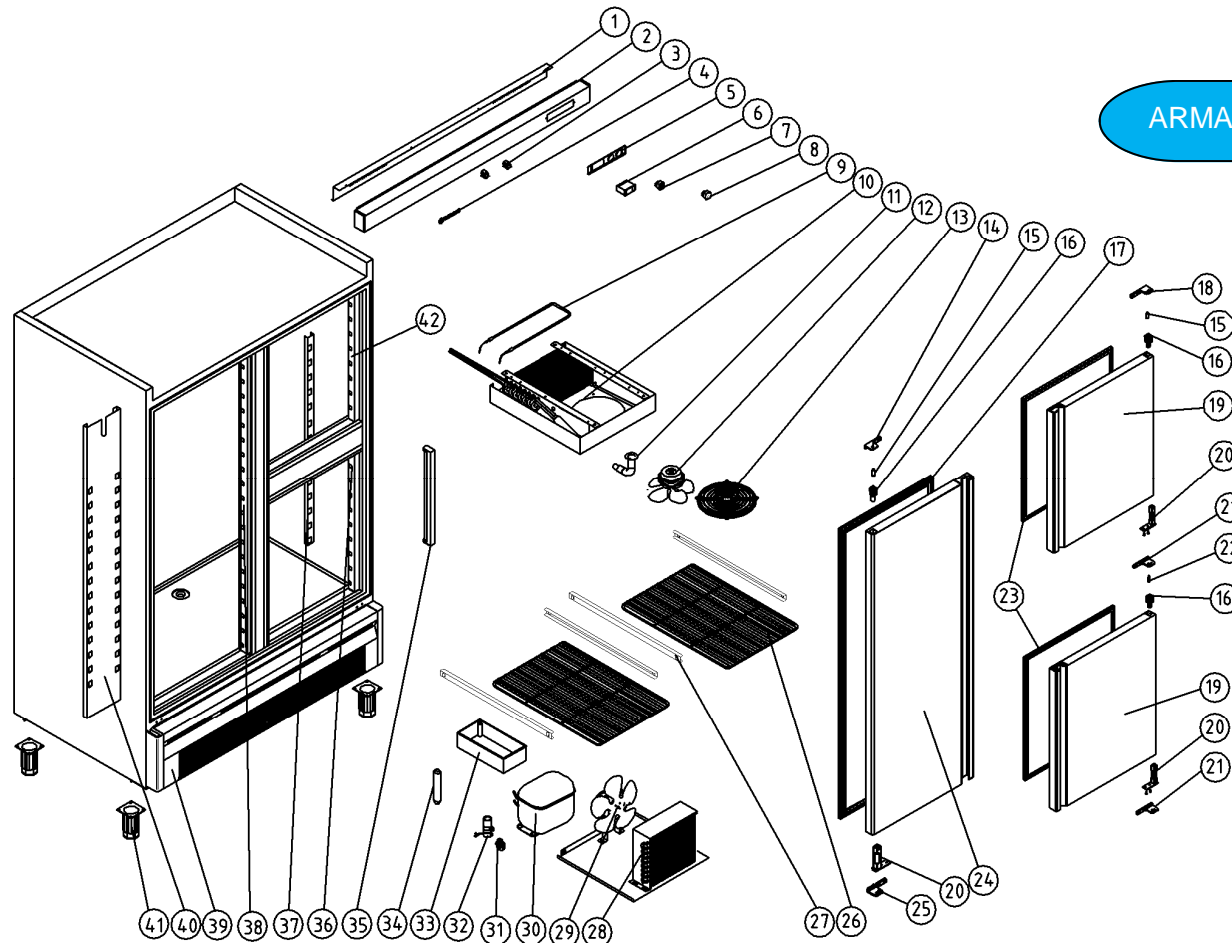

**ARMARIOS  
SNACK 740 L  
PAG-96-97  
ACR-ACC-125-3**

Nº	DESCRIPCIÓN	DESCRIPTION	ACR-125-3	PVP	ACC-125-3	PVP
1	TAPA CABEZA	CONTROL PANEL COVER	100700338	50€	100700338	50€
2	CABEZA CUADRO DE MANDOS	CONTROL PANEL	100100302	60€	100100302	60€
3	MICRORRUPTOR	COMMUTATOR SWITCH	6021130032	4€	6021130032	4€
4	LOGOTIPO	LOGOTYPE	6023010551	7€	6023010551	7€
5	CARATULA CROMADA	CHROMEPLATED COVER	6003010476	5€	6003010476	5€
6	TERMOSTATO	THERMOSTAT	6021350097	99€	6021350096	99€
7	INTERRUPTOR GENERAL	MAIN SWITCH ON/OFF	6021130011	6€	6021130011	6€
8	PILOTO LUMINOSO	LIGHT PILOT	6021130013	4€	6021130013	4€
9	RESISTENCIA EVAPORADOR	EVAPORATOR RESISTANCE			6021250080	43€
10	EVAPORADOR	EVAPORATOR	6029010138	288€	6029010137	355€
11	DESAGÜE 1/2	DRAIN PIPE 1/2	6003010125	2€	6003010125	2€
12	VENTILADOR EVAPORADOR	EVAPORATOR FAN	6021050072	31€	6021050072	31€
13	REJILLA VENTILADOR	FAN GRILLE	6003010475	29€	6003010475	29€
14	SOP.BISAGRA SUP.IZQ.	UPPER LEFT HINGE SUPPORT	6033010110	5€	6033010110	5€
15	EJE PUERTA	SPINDLE DOOR	6033090064	3€	6033090064	3€
16	CAJA ALOJAMIENTO MUELLE	HINGE PIN SUPPORT	6003010136	1€	6003010136	1€
17	BURLETE 1480x578mm	SEAL 1480x578mm	450100005	28€	450100005	28€
18	SOP.BISAGRA SUP.DCH.	UPPER RIGHT HINGE SUPPORT	6033010109	5€	6033010109	5€
19	PUERTA PEQUEÑA	SMALL DOOR	640300005	145€	640300005	145€
20	BISAGRA	HINGE	6033010100	12€	6033010100	12€
21	SOP. BISAGRA INF DCH.	LOWER RIGHT HINGE SUPPORT	6033010099	5€	6033010099	5€