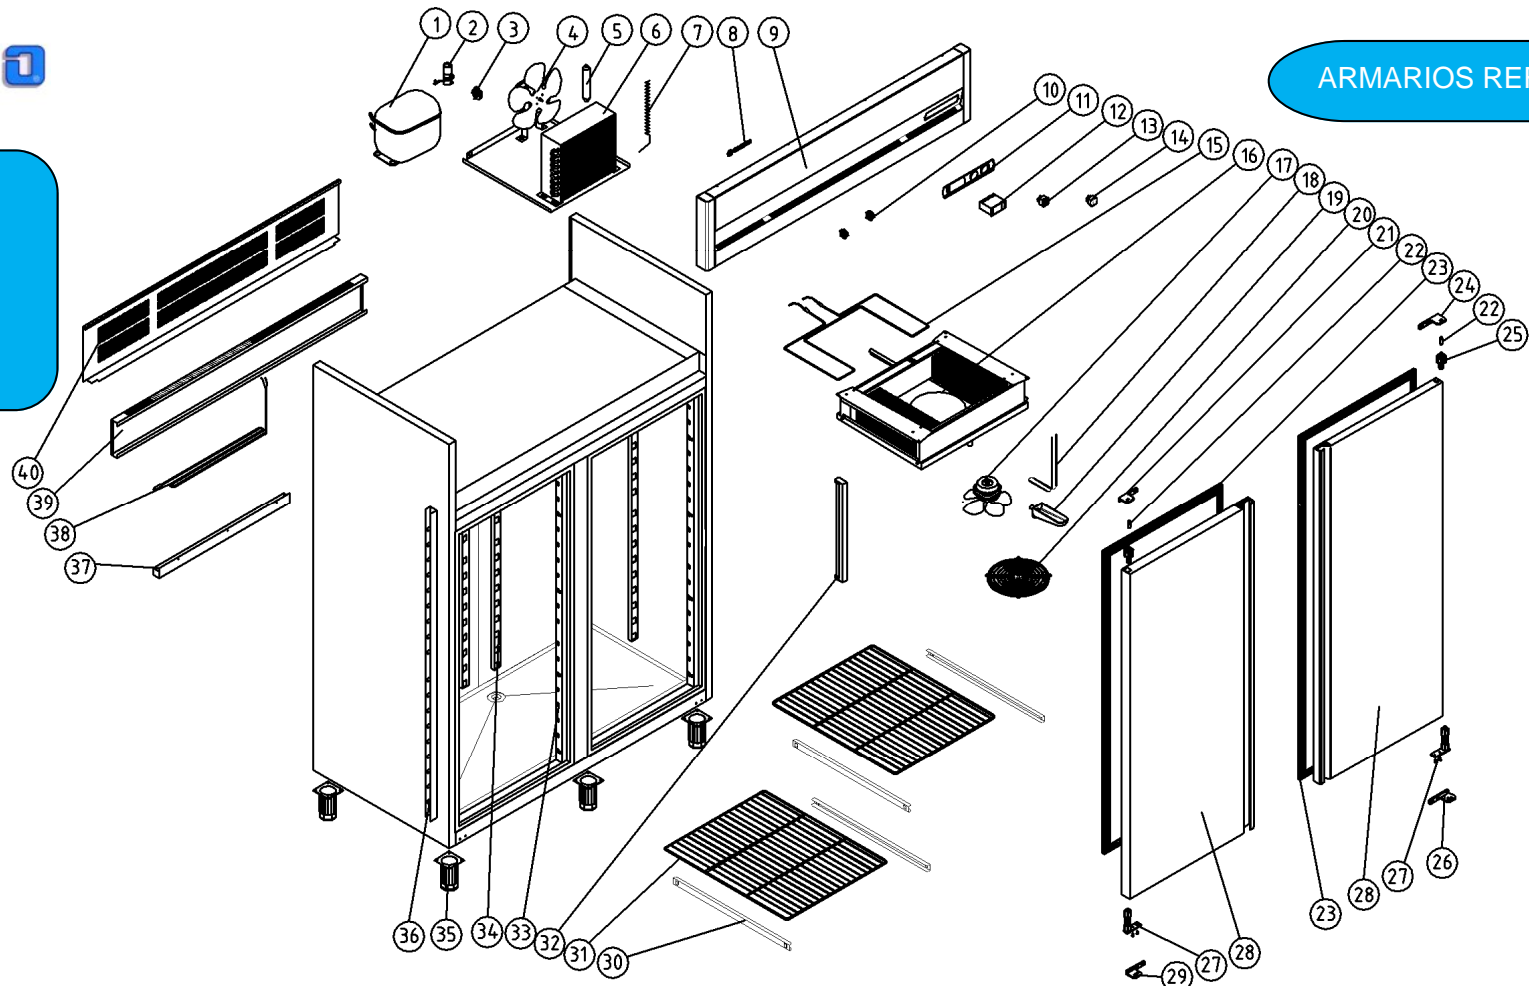

ARMARIOS GN 2/1
 PAG-116-117
AGR-ACG-1002

Nº	DESCRIPCIÓN	DESCRIPTION	AGR-1002	PVP	ACG-1002	PVP
1	COMPRESOR	COMPRESSOR	6021010142	255€	6021010020	555€
2	CONDENSADOR DE ARRANQUE	TO START CONDENSER	6021010151	30€	6021010037	30€
3	RELE DE ARRANQUE	TO STAT RELAY	6021010028	20€	6021010150	20€
4	VENTILADOR CONDENSADOR	CONDENSER FAN	6021050002	35€	6021050002	35€
5	FILTRO DESHIDRATADOR	DEHYDRATION FILTER	6047010003	6€	6047010003	6€
6	CONDENSADOR	CONDENSER	6029020003	75€	6029020016	175€
7	CAPILAR	CAPILARY	M107020002	7€	M107020008	7€
8	LOGOTIPO	LOGOTYPE STICKER	6023010551	7€	6023010551	7€
9	CABEZA CUADRO MANDOS	CONTROL PANEL	A177010203	160€	A177010203	160€
10	MICRORRUPTOR	COMMUTATOR SWITCH	6021130032	4€	6021130032	4€
11	CARATULA CROMADA	CHROMEPLATED COVER	6003010476	5€	6003010476	5€
12	TERMOSTATO	THERMOSTATO	6021350097	99€	6021350096	99€
13	INTERRUPTOR GENERAL	MAIN SWITCH ON/OFF	6021130011	6€	6021130011	6€
14	PILOTO LUMINOSO	LIGHT PILOT	6021130013	4€	6021130013	4€
15	RESISTENCIA EVAPORADOR	EVAPORATOR RESISTANCE			6021250081	57€
16	EVAPORADOR	EVAPORATOR	6029010136	490€	6029010135	516€
17	VENTILADOR EVAPORADOR	EVAPORATOR FAN	6021050064	21€	6021050064	21€
18	RESISTENCIA DESAGÜE	DRAIN RESISTANCE			6021250011	9€
19	DESAGÜE CANALIZADOR	DRAIN CANAL	6003010184	8€	6003010192	8€
20	REJILLA VENTILADOR	FAN GRILLE	A107090002	37€	A107090002	37€