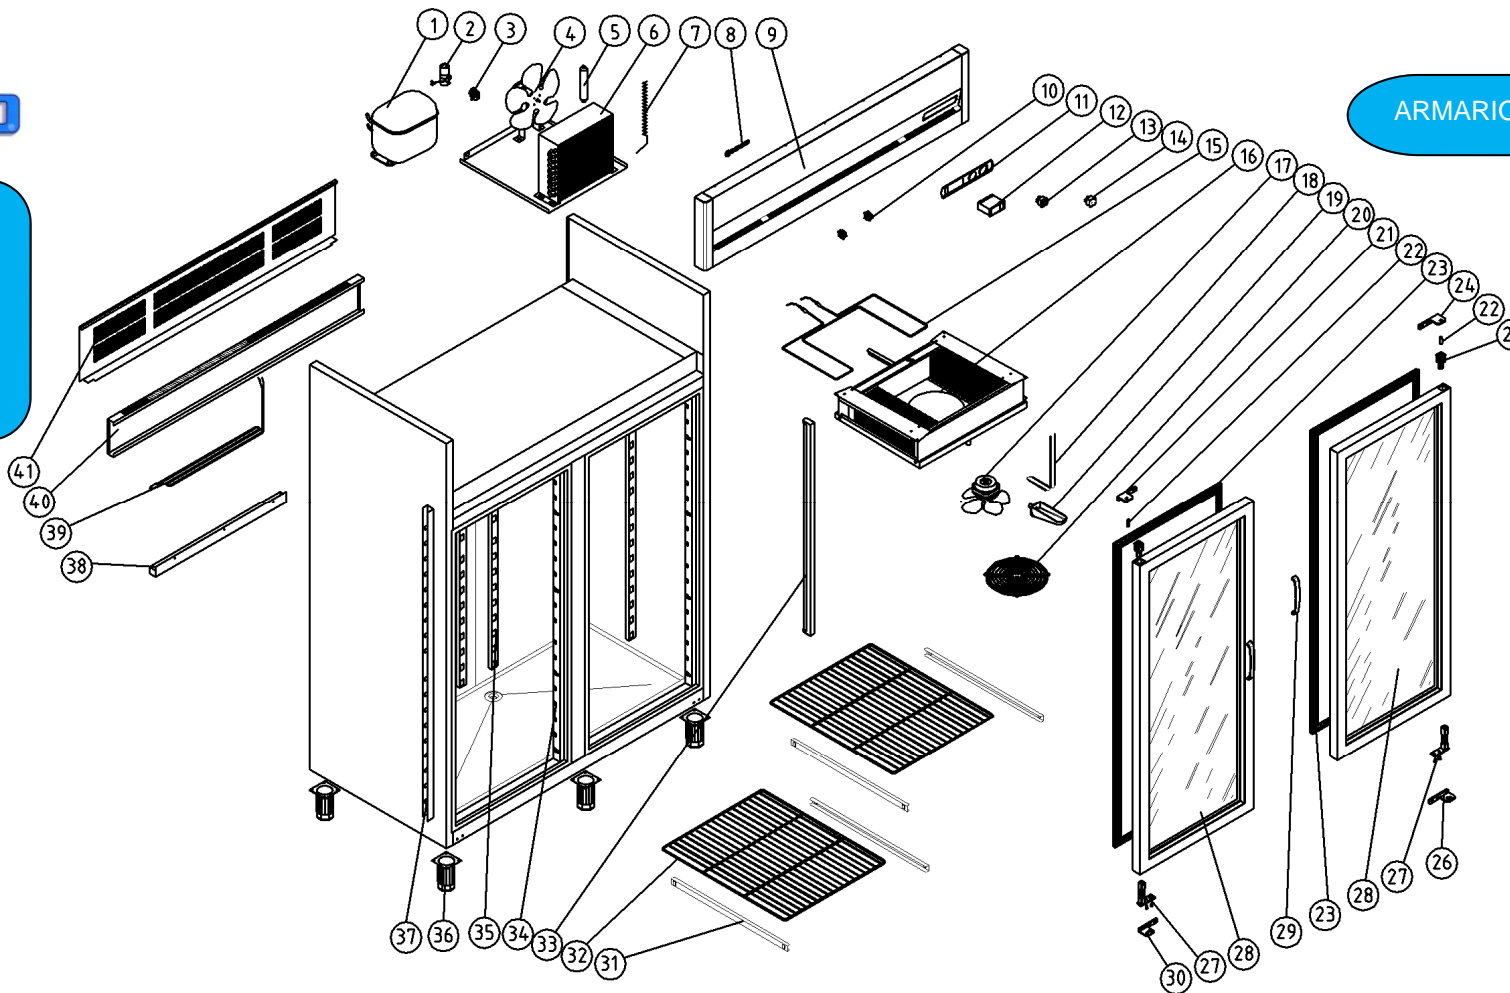

ARMARIOS GN 2/1
PUERTA DE CRISTAL
PAG-120-121
AGRE-ACGE-1002

Nº	DESCRIPCIÓN	DESCRIPTION	AGRE-1002	PVP	ACGE-1002	PVP
1	COMPRESOR	COMPRESSOR	6021010142	255€	6021010020	555€
2	CONDENSADOR DE ARRANQUE	TO START CONDENSER	6021010037	30€	6021010037	30€
3	RELE DE ARRANQUE	TO STAT RELAY	6021010028	20€	6021010150	20€
4	VENTILADOR CONDENSADOR	CONDENSER FAN	6021050002	35€	6021050002	35€
5	FILTRO DESHIDRATADOR	DEHYDRATION FILTER	6047010003	6€	6047010003	6€
6	CONDENSADOR	CONDENSER	6029020003	75€	6029020016	175€
7	CAPILAR	CAPILARY	A107020002	7€	M107020008	7€
8	LOGOTIPO	LOGOTYPE STICKER	6023010551	7€	6023010551	7€
9	CABEZA CUADRO MANDOS	CONTROL PANEL	A177010203	160€	A177010203	160€
10	MICRORRUPTOR	COMMUTATOR SWITCH	6021130032	4€	6021130032	4€
11	CARATULA CROMADA	CHROMEPLATED COVER	6003010476	5€	6003010476	5€
12	TERMOSTATO	THERMOSTATO	6021350097	99€	6021350096	99€
13	INTERRUPTOR GENERAL	MAIN SWITCH ON/OFF	6021130011	6€	6021130011	6€
14	INTERRUPTOR LUMINOSO	LIGHT MAIN SWITCH	6021130012	6€	6021130012	6€
15	RESISTENCIA EVAPORADOR	EVAPORATOR RESISTANCE			6021250081	57€
16	EVAPORADOR	EVAPORATOR	6029010136	490€	6029010135	516€
17	VENTILADOR EVAPORADOR	EVAPORATOR FAN	6021050064	21€	6021050064	21€
18	RESISTENCIA DESAGÜE	DRAIN RESISTANCE			6021250011	9€
19	DESAGÜE CANALIZADOR	DRAIN CANAL	6003010184	8€	6003010192	8€
20	REJILLA VENTILADOR	FAN GRILLE	A107090002	37€	A107090002	37€
21	SOPORTE BISAGRA SUP. IZQ.	UPPER SUPPORT LEFT HINGE	6033010110	5€	6033010110	5€