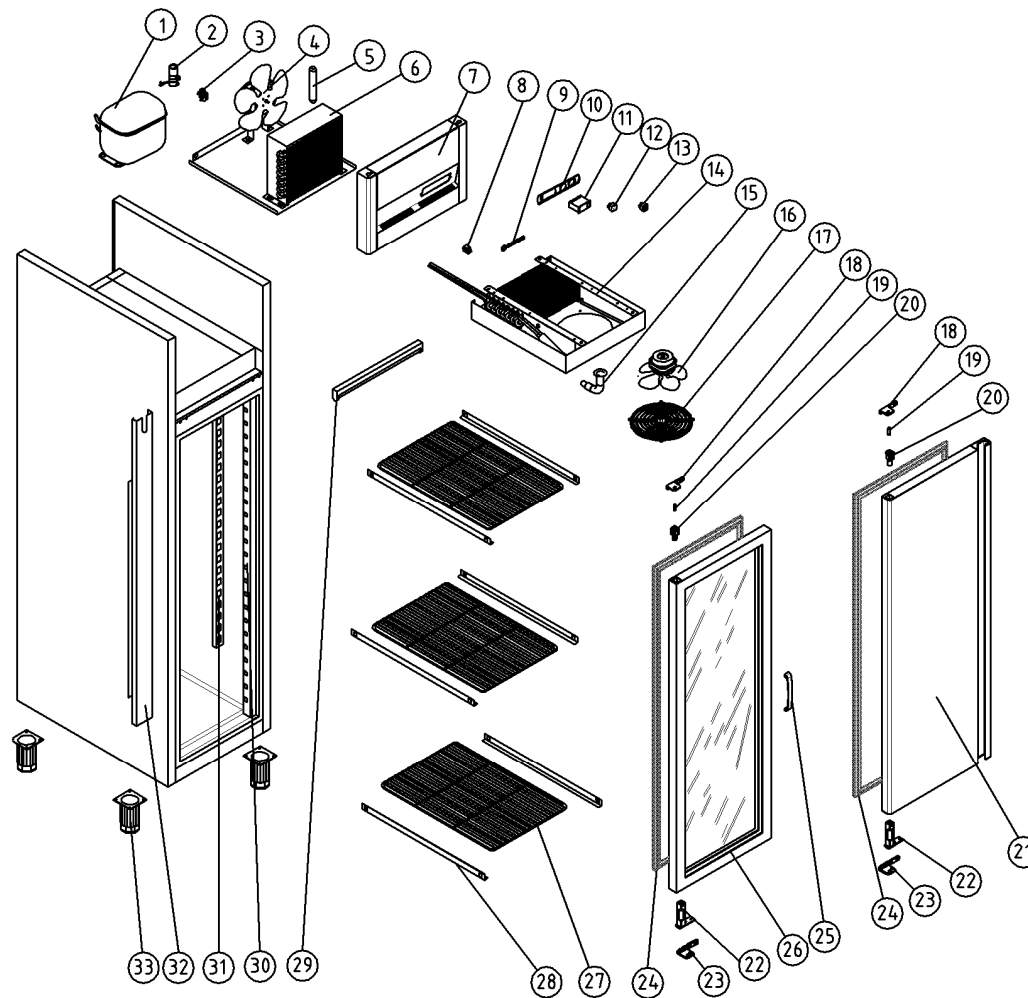

ARMARIO PARA  
BANDEJAS 60x40  
PAG-126-127  
APR- APRV-55

Nº	DESCRIPCIÓN	DESCRIPTION	APR-55	PVP	APRV-55	PVP
1	COMPRESOR	COMPRESSOR	6021010007	195€	6021010007	195€
2	CONDENSADOR DE ARRANQUE	TO START CONDENSER	6021010151	30€	6021010151	30€
3	RELE DE ARRANQUE	TO STAT RELAY	6021010025	20€	6021010025	20€
4	VENTILADOR CONDENSADOR	CONDENSER FAN	6021050002	35€	6021050002	35€
5	FILTRO DESHIDRATADOR	DEHYDRATION FILTER	6047010003	6€	6047010003	6€
6	CONDENSADOR	CONDENSER	6029020002	60€	6029020002	60€
7	CABEZA CUADRO DE MANDOS	CONTROL PANEL	100100297	100€	100100297	100€
8	MICRORRUPTOR	COMMUTATOR SWITCH	6021130032	4€	6021130032	4€
9	LOGOTIPO	LOGOTYPE STICKER	6023010551	7€	6023010551	7€
10	CARATULA CROMADA	CHROMEPLATED COVER	6003010476	5€	6003010476	5€
11	TERMOSTATO	THERMOSTATO	6021350098	99€	6021350098	99€
12	INTERRUPTOR GENERAL	MAIN SWITCH ON/OFF	6021130011	6€	6021130011	6€
13	PILOTO LUMINOSO	LIGHT PILOT	6021130013	4€	6021130012	4€
14	EVAPORADOR	EVAPORATOR	6029010138	288€	6029010138	288€
15	DESAGÜE 1/2	DRAIN PIPE 1/2	6003010125	2€	6003010125	2€
16	VENTILADOR EVAPORADOR	EVAPORATOR FAN	6021050072	31€	6021050072	31€
17	REJILLA VENTIALDOR	FAN GRILLE	6003010475	29€	6003010475	29€