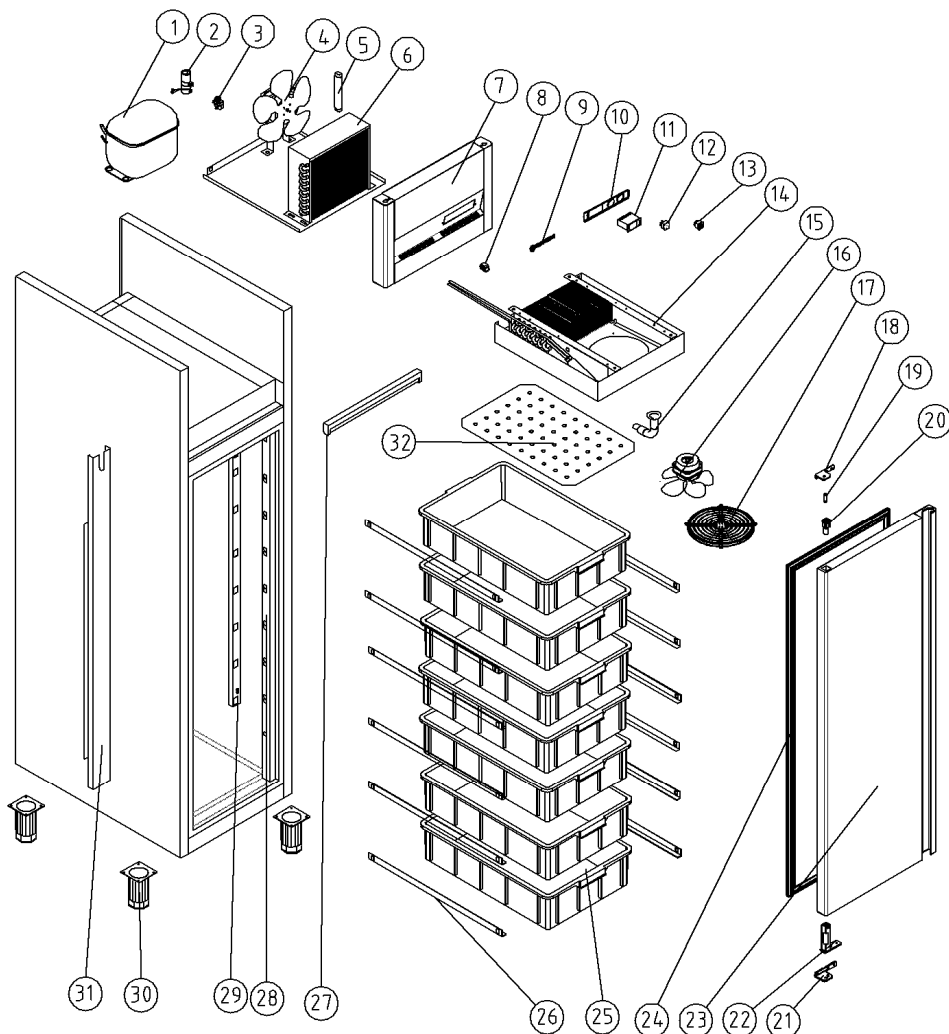

ARMARIO PARA  
CONTENEDORES 60x40  
PAG-126-127  
**AP- 55**

Nº	DESCRIPCIÓN	DESCRIPTION	AP-55	PVP
1	COMPRESOR	COMPRESSOR	6021010007	195€
2	CONDENSADOR DE ARRANQUE	TO START CONDENSER	6021010151	30€
3	RELE DE ARRANQUE	TO STAT RELAY	6021010025	20€
4	VENTILADOR CONDENSADOR	CONDENSER FAN	6021050002	35€
5	FILTRO DESHIDRATADOR	DEHYDRATION FILTER	6047010003	6€
6	CONDENSADOR	CONDENSER	6029020002	60€
7	CABEZA CUADRO DE MANDOS	CONTROL PANEL	100100297	100€
8	MICRORRUPTOR	COMMUTATOR SWITCH	6021130032	4€
9	LOGOTIPO	LOGOTYPE STICKER	6023010551	7€
10	CARATULA CROMADA	CHROMEPLATED COVER	6003010476	5€
11	TERMOSTATO	THERMOSTATO	6021350098	99€
12	INTERRUPTOR GENERAL	MAIN SWITCH ON/OF	6021130011	6€
13	PILOTO LUMINOSO	LIGHT PILOT	6021130013	4€
14	EVAPORADOR	EVAPORATOR	6029010138	288€
15	DESAGÜE 1/2	DRAIN PIPE 1/2	6003010125	2€
16	VENTILADOR EVAPORADOR	EVAPORATOR FAN	6021050072	31€

Nº	DESCRIPCIÓN	DESCRIPTION	AP-55	PVP
17	REJILLA VENTILADOR	FAN GRILLE	6003010475	29€
18	SOPORTE BISAGRA SUPERIOR IZQUIERDO	UPPER SUPPORT LEFT HINGE	6033010110	5€
19	EJE PUERTA	SPINDLE DOOR	6033090064	3€
20	CAJA ALOJAMIENTO MUELLE	HINGE PIN SUPPORT	6003010136	1€
21	SOPORTE BISAGRA INFERIOR IZQUIERDO	LOWER LEFT SUPPORT HINGE	6033010098	5€
22	BISAGRA	HINGE	6033010100	12€
23	PUERTA 1522x536mm	DOOR 1522x536mm	640300004	198€
24	BURLETE 1480x493mm	SEAL 1480x493mm	450100017	24€
25	CONTENEDOR DE PLASTICO 600x400x120mm	PLASTIC CONTAINERS 600x400x120mm	6003010077	37€
26	JUEGO DE GUIAS 613mm	SET OF SHELF SLIDES 613mm	6033050038	18€
27	REGLETA FLUORESCENTE 8w	FLUORESCENT KIT TUBE 8w	6021290052	20€
28	CREMALLERA DELANTERA	FRONT SHELF RACK	100500091	
29	CREMALLERA INTERIOR	INTO SHELF RACK	100500090	
30	PATA REGULADORA	ADJUSTABLE FEET	6007050017	21€
31	CUBRE CANAL DESAGÜE Y CABLES	DRAIN CANAL TO COVER	100500085	
32	FONDO PERFORADO CUBETA 600x400mm	CONTAINERS PERFORATED TRAY 600x400mm	A109050023	31€