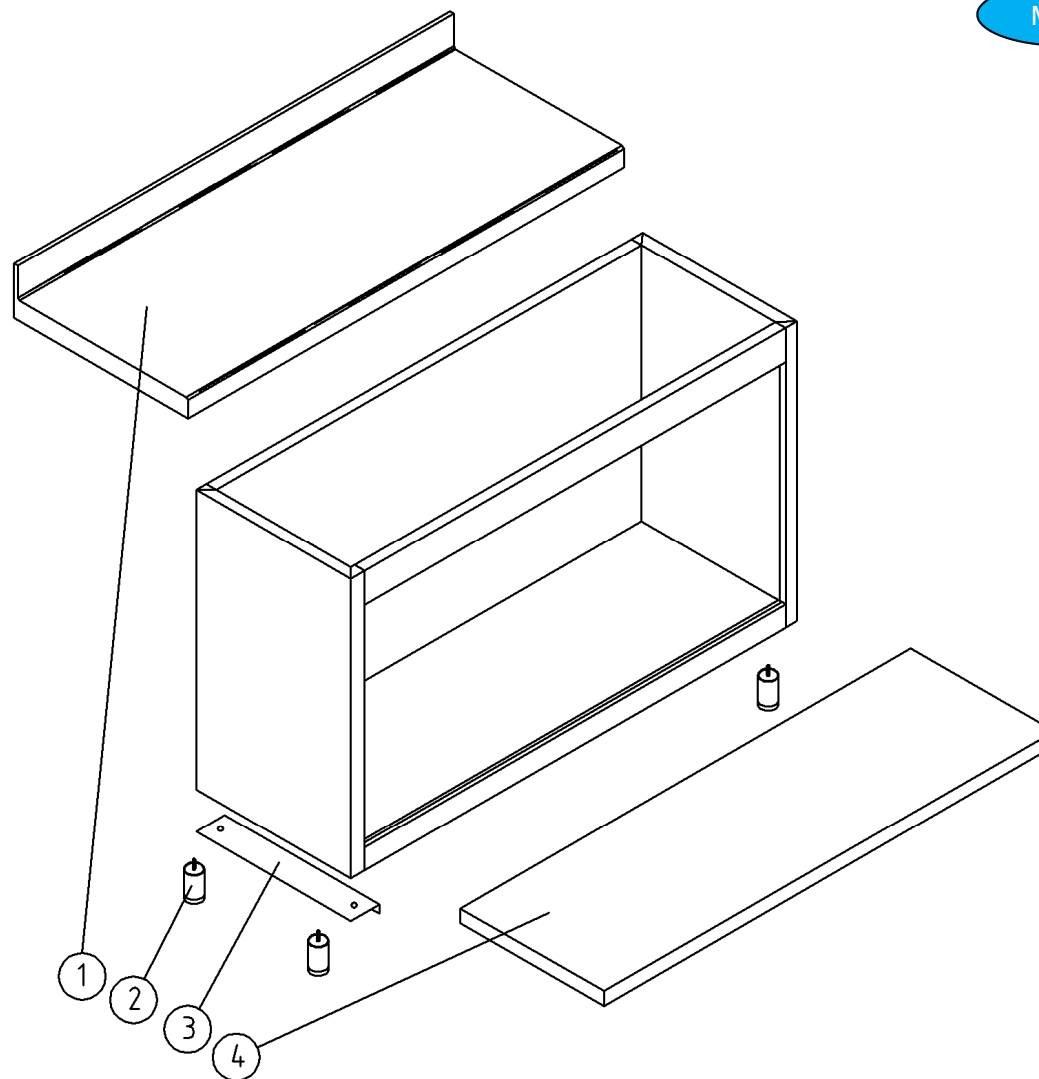

ESTANTERÍA
FRENTE MOSTRADOR
PAG-210-211
EFM-60 / EFM-35
100-150-200

Nº	DESCRIPCIÓN	DESCRIPTION	EFM60-100	PVP	EFM60-150	PVP	EFM60-200	PVP
1	ENCIMERA EFM60	WORCKTOP EFM60	M281010023	158 €	M281010024	224 €	M281010025	298 €
2	PATA REGULABLE	ADJUSTABLE FEET	6007050017	21 €	6007050017	21 €	6007050017	21 €
3	SOPORTE DE PATAS	FEET SUPPORT	M161250029	11 €	M161250029	11 €	M161250029	11 €
4	ESTANTE EFM60	SHELF EFM60	M265050043	65 €	M265050044	98 €	M265050045	138 €

Nº	DESCRIPCIÓN	DESCRIPTION	EFM35-100	PVP	EFM35-150	PVP	EFM35-200	PVP
1	ENCIMERA EFM35	WORCKTOP EFM35	M281010027	145 €	M281010028	193 €	M281010029	248 €
2	PATA REGULABLE	ADJUSTABLE FEET	6007050017	21 €	6007050017	21 €	6007050017	21 €
3	SOPORTE DE PATAS	FEET SUPPORT	M261250001	11 €	M261250001	11 €	M261250001	11 €
4	ESTANTE EFM35	SHELF EFM35	M265050051	41 €	M265050052	65 €	M265050053	89 €