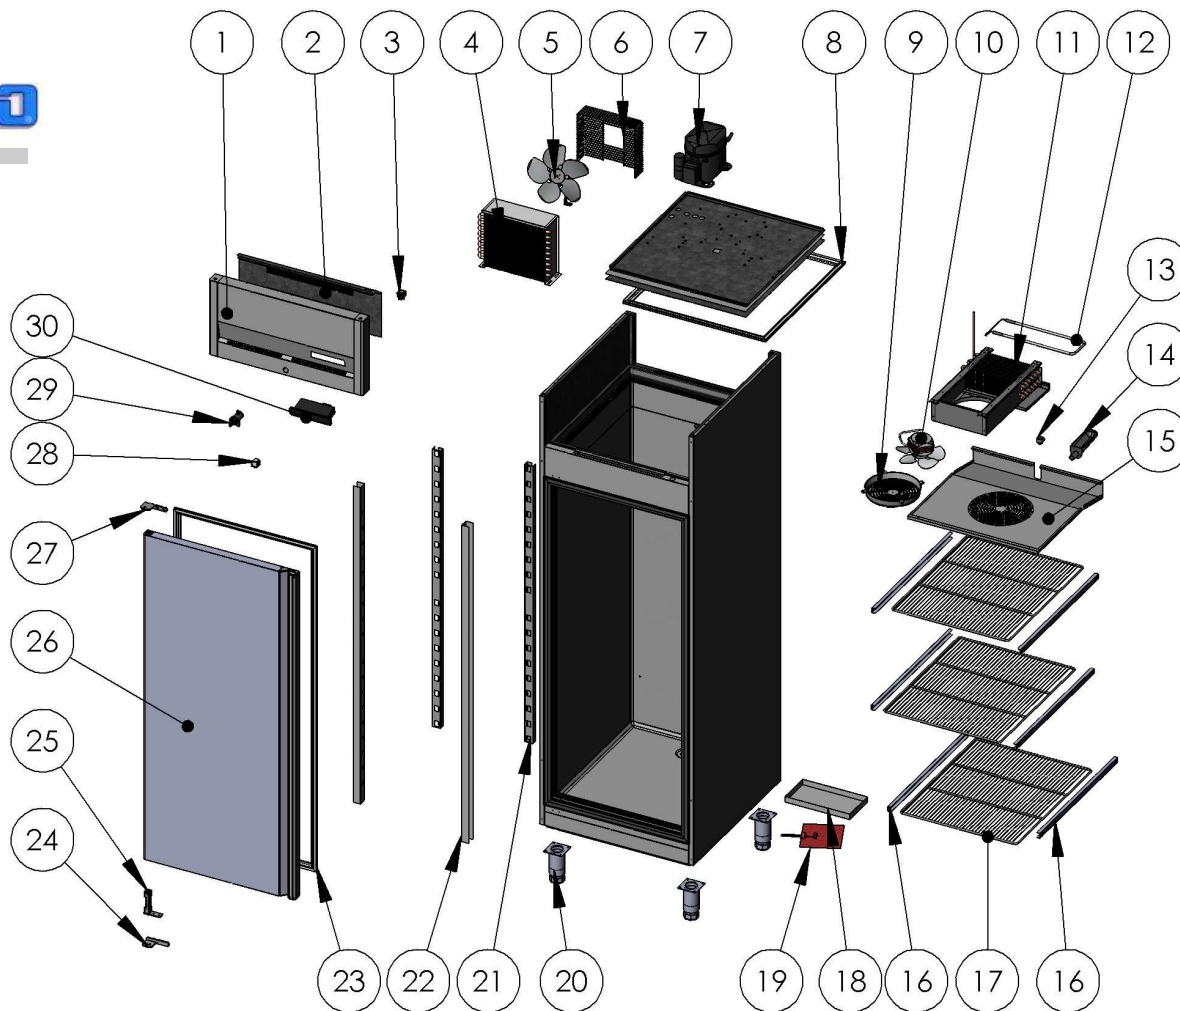

ARMARIO GN 2/1
PAG-140-141
AGR-ACG
751

5 ARMARIOS REFRIGERADOS
REFRIGERACIÓN Y CONGELADOS

Nº	DESCRIPCIÓN	DESCRIPTION	AGR-751	PVP	ACG-751	PVP
1	CABEZA CUADRO MANDOS	CONTROL PANEL	A177010212		A177010212	
2	TAPA CABEZA	CONTROL COVER PANEL	A109170208		A109170208	
3	INTERRUPTOR GENERAL	MAIN SWITCH ON/OFF	6021130011		6021130011	
4	CONDENSADOR	CONDENSER	6029020002		6029020002	
5	VENTILADOR CONDENSADOR	CONDENSER FAN	6021050002		6021050002	
6	REJILLA PROTECCIÓN VENTILADOR	PROTECTION FAN GRILLE	6027090041		6027090041	
7	COMPRESOR	COMPRESSOR	6021010004		6021010002	
8	BURLETE 675 x 636 mm	SEAL 675 x 636 mm	6045010191		6045010191	
9	REJILLA VENTILADOR	FAN GRILLE			6003010475	
10	VENTILADOR EVAPORADOR	EVAPORATOR FAN	6021050009		6021050072	
11	EVAPORADOR	EVAPORATOR	6029010161		6029010137	
12	RESISTENCIA DEL EVAPORADOR	EVAPORATOR RESISTANCE			6021250080	
13	CODO DESAGÜE	DRAINPIPE JOG	6003010267		6003010267	
14	DESAGÜE CANALIZADOR	CANAL DRAINPIPE			6003010192	
15	TECHO INT. VENTILADOR	INSIDE CEILING FAN				
16	JUEGO DE GUIAS U 662 mm	SET OF SHELF SLIDES U 662 mm	6033050025		6033050025	