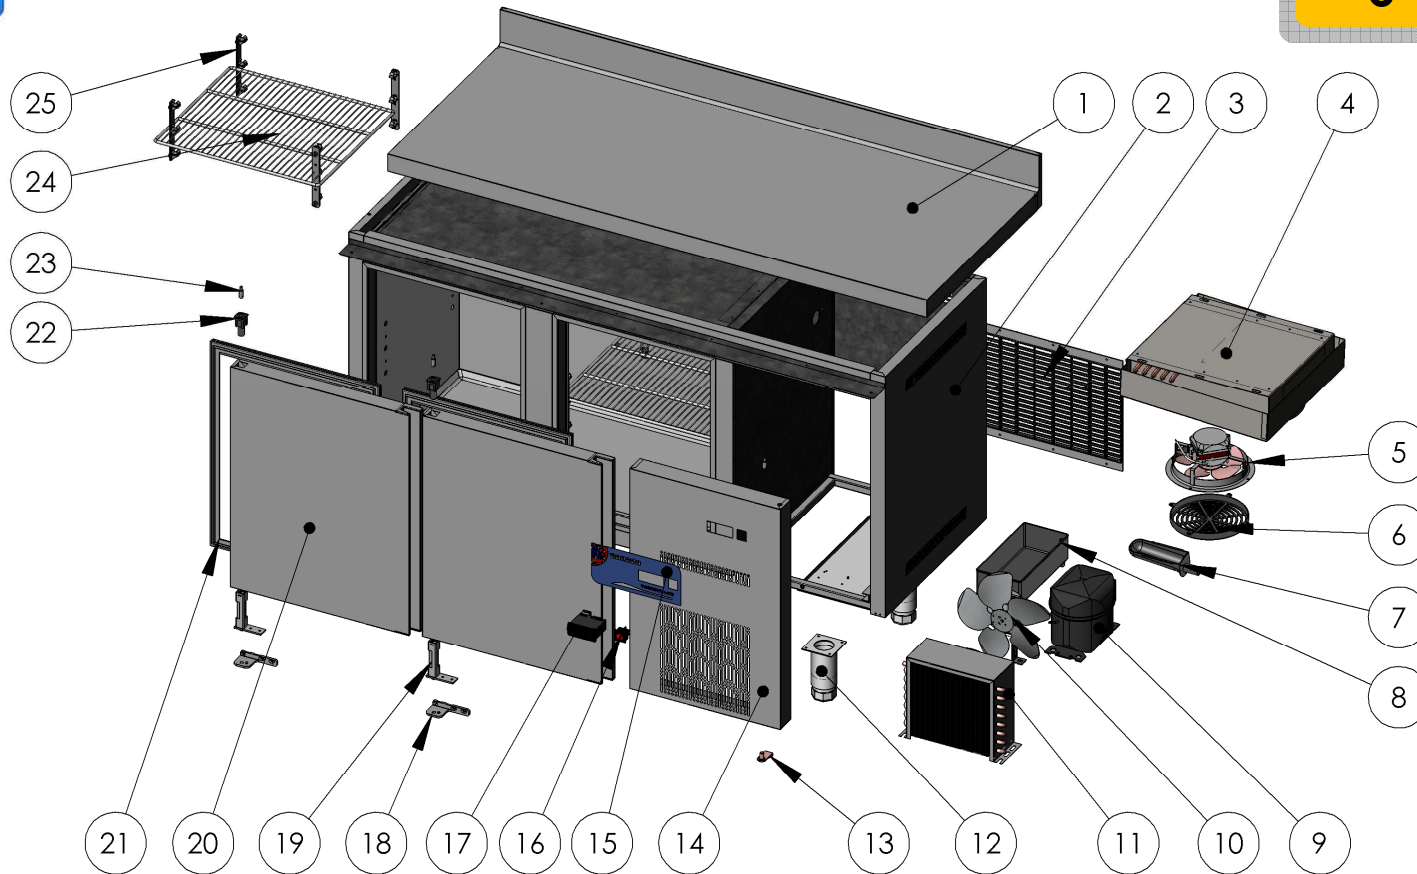

**MESA FRÍA SNACK
PAG-174-175
TSR**

Nº	DESCRIPCIÓN	DESCRIPTION	TSR-150	PVP	TSR-200	PVP	TSR-250	PVP
1	ENCIMERA	WORKTOP	M181010481		M181010482		M181010483	
2	COSTADO EXT. LADO GRUPO	ESTERNAL SIDE	M161290017		M161290017		M161290017	
3	REJILLA TRASERA MOTOR	REAR VENTILATION GRILLE	6003010181		6003010181		6003010181	
4	EVAPORADOR	EVAPORATOR	6029010159		6029010159		6029010143	
5	VENTILADOR EVAPORADOR	EVAPORATOR FAN	6021050072		6021050072		6021050072	
6	REJILLA VENTILADOR	FAN GRILLE	6003010475		6003010475		6003010475	
7	DESAGÜE CANALIZADOR	DRAIN CANAL	6003010184		6003010184		6003010184	
8	BANDEJA EVAP. AUTOM.	AUTOMATIC EVAP. TRAY	6003010023		6003010023		6003010023	
9	COMPRESOR	COMPRESSOR	6021010003		6021010004		6021010007	
10	VENTILADOR CONDENSADOR	CONDENSER FAN	6021050002		6021050002		6021050002	
11	CONDENSADOR	CONDENSER	6029020008		6029020002		6029020002	
12	PATA REGULABLE	ADJUSTABLE FEET	6007050017		6007050017		6007050017	
13	SOP. GIRO REJILLA	REAR SUPOR TURN	6033090090		6033090090		6033090090	