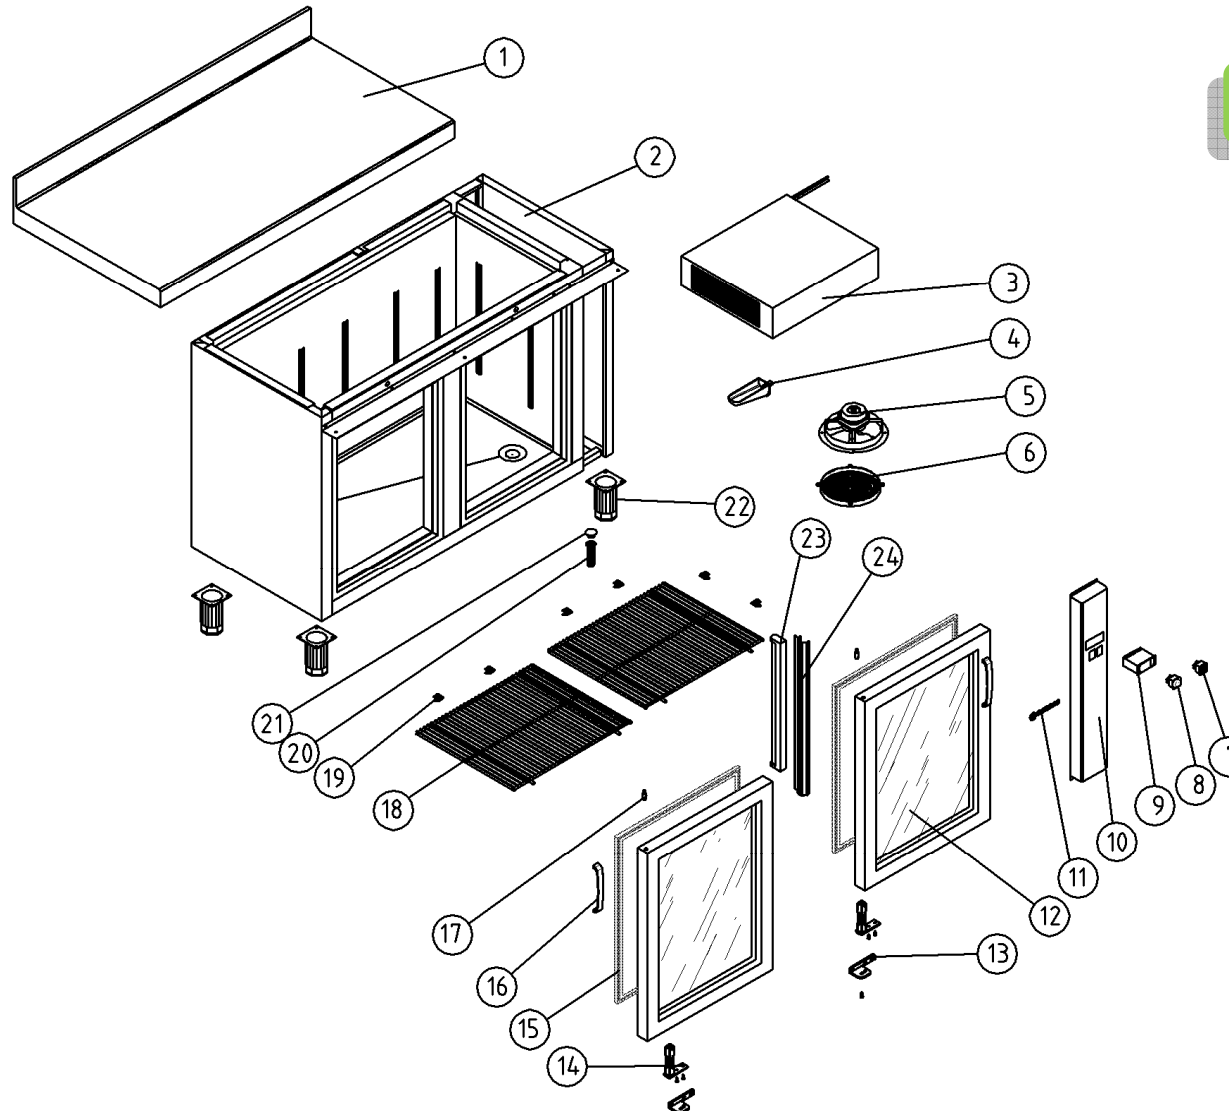

MESA FRÍA SNACK
PRE-INSTALACIÓN
PAG-22-23
MRSPV

1 MESAS REFRIGERADAS

Nº	DESCRIPCIÓN	DESCRIPTION	MRSPV-120	MRSPV-170	MRSPV-220	MRSPV-270
1	ENCIMERA	WORKTOP	M181010405	M181010406	M181010407	M181010408
2	COSTADO EXT.DCH.	RIGHT EXTERNAL SIDE	M161290013	M161290013	M161290013	M161290013
3	EVAPORADOR	EVAPORATOR	6029010143	6029010143	6029010140	6029010140
4	DESAGÜE CANALIZADOR	DRAIN CANAL	6003010184	6003010184	6003010184	6003010184
5	VENTILADOR EVAPORADOR	EVAPORATOR FAN	6021050072	6021050072	6021050072	6021050072
6	REJILLA VENTILADOR	FAN GRILLE	6003010475	6003010475	6003010475	6003010475
7	INTERRUPTOR VERDE	GREEN SWICHT	6021130012	6021130012	6021130012	6021130012
8	INTERRUPTOR GENERAL	MAIN SWICHT	6021130011	6021130011	6021130011	6021130011
9	TERMOSTATO	THERMOSTAT	6021350098	6021350098	6021350098	6021350098
10	CUDRO MANDOS	CONTROL PANEL	M109010904	M109010904	M109010904	M109010904
11	LOGOTIPO	LOGOTYPE	6023010551	6023010551	6023010551	6023010551
12	PUERTA CRISTAL	GLAZING DOOR	6031070046	6031070046	6031070046	6031070046
13	SOPORTE BISAGRA	HINGE SUPPORT	6033010098	6033010098	6033010098	6033010098