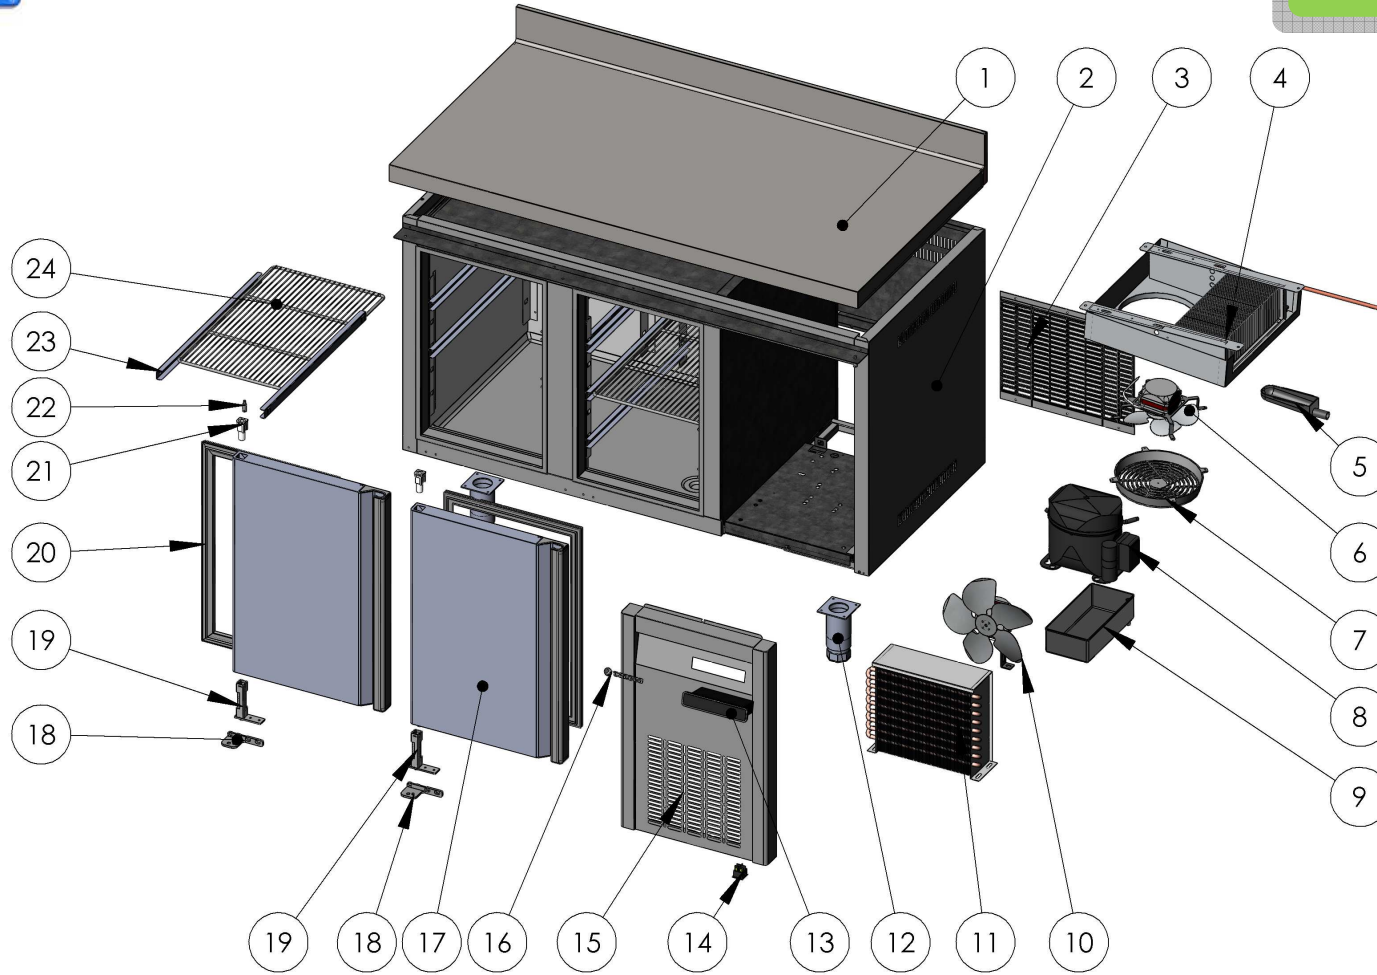

MESA FRÍA GN 1/1
PAG-30-31
MRG

Nº	DESCRIPCIÓN	DESCRIPTION	MRG-150	MRG-200	MRG-250	MRG-300
1	ENCIMERA	WORKTOP	M181010364	M181010365	M181010366	M181010367
2	COSTADO EXT. LADO GRUPO	ESTERNAL SIDE	M161290002	M161290002	M161290002	M161290002
3	REJILLA TRASERA MOTOR	REAR VENTILATION GRILLE	6003010181	6003010181	6003010181	6003010181
4	EVAPORADOR	EVAPORATOR	6029010143	6029010143	6029010140	6029010140
5	DESAGÜE CANALIZADOR	DRAIN CANAL	6003010184	6003010184	6003010184	6003010184
6	VENTILADOR EVAPORADOR	EVAPORATOR FAN	6021050072	6021050072	6021050072	6021050072
7	REJILLA VENTILADOR	FAN GRILLE	6003010475	6003010475	6003010475	6003010475
8	COMPRESOR	COMPRESSOR	6021010004	6021010007	6021010142	6021010142
9	BANDEJA EVAP. AUTOM.	AUTOMATIC EVAP. TRAY	6003010023	6003010023	6003010023	6003010023
10	VENTILADOR CONDENSADOR	CONDENSER FAN	6021050002	6021050002	6021050002	6021050002
11	CONDENSADOR	CONDENSER	6029020002	6029020002	6029020003	6029020003
12	PATA REGULABLE	ADJUSTABLE FEET	6007050017	6007050017	6007050017	6007050017