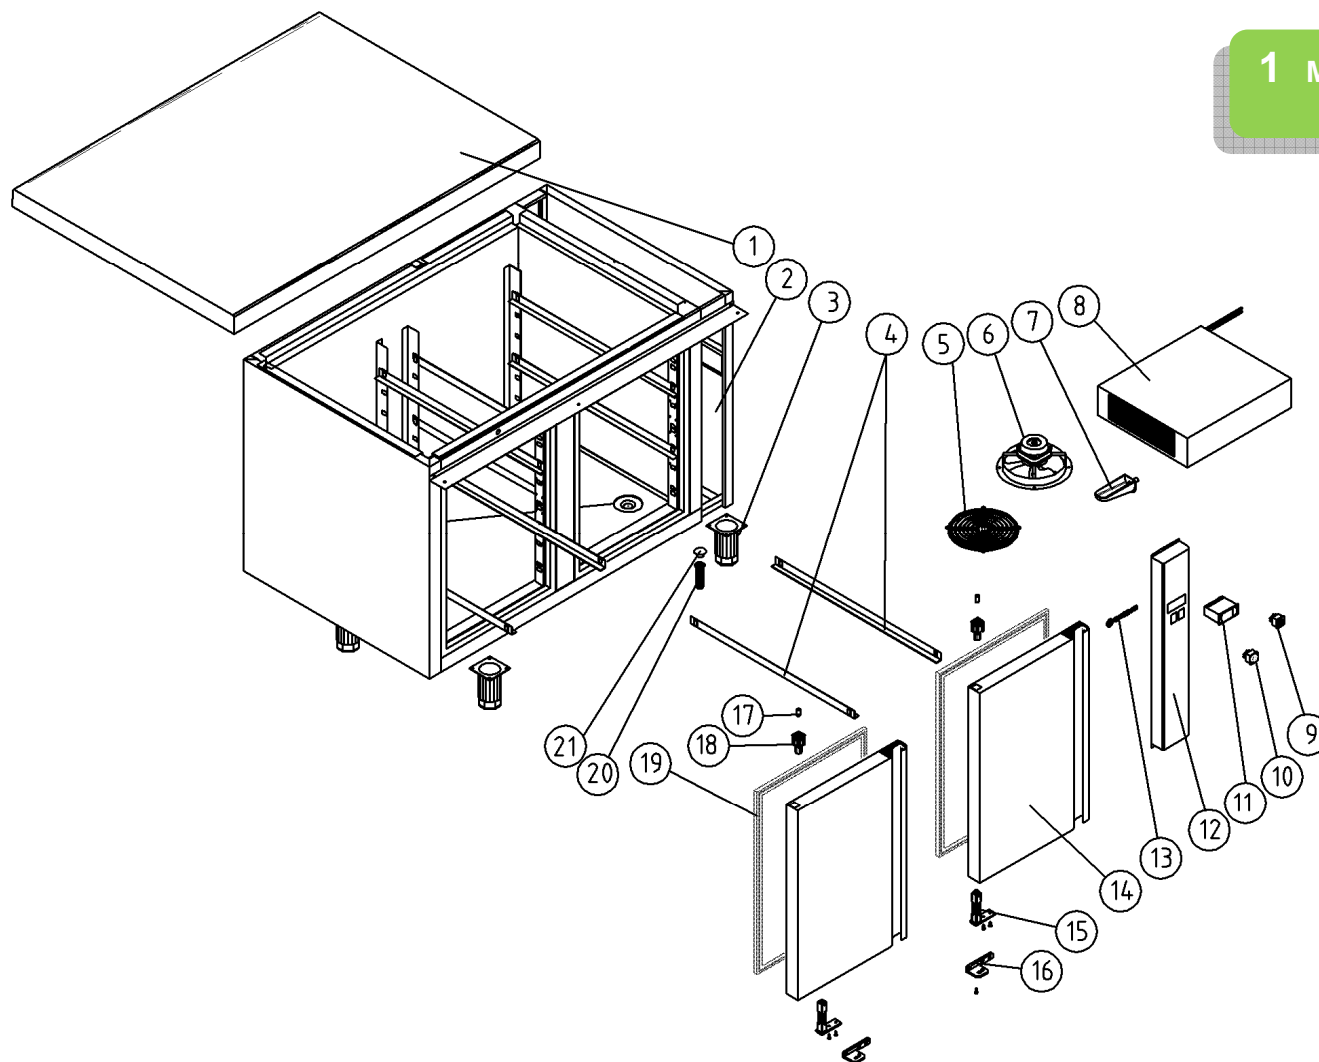

**MESA FRÍA 60x40  
PASTELERÍA  
PAG-48-49  
MRPP**

Nº	DESCRIPCIÓN	DESCRIPTION	MRPP-120	MRPP-170	MRPP-220
1	ENCIMERA	WORKTOP	M181010429	M181010430	M181010431
2	COSTADO EXT. LADO GRUPO	ESTERNAL SIDE	M161290011	M161290011	M161290011
3	PATA REGULABLE	ADJUSTABLE FEET	6007050017	6007050017	6007050017
4	JUEGO DE GUIAS 649mm	SET OF SHELF SLIDES	6033050024	6033050024	6033050024
5	REJILLA VENTILADOR	FAN GRILLE	6003010475	6003010475	6003010475
6	VENTILADOR EVAPORADOR	EVAPORATOR FAN	6021050072	6021050072	6021050072
7	DESAGÜE CANALIZADOR	DRAIN CANAL	6003010184	6003010184	6003010184
8	EVAPORADOR	EVAPORATOR	6029010143	6029010143	6029010140
9	LUMINOSO ROJO	RED LIGHT	6021130013	6021130013	6021130013
10	INTERRUPTOR GENERAL	MAIN SWICHT ON/OFF	6021130011	6021130011	6021130011
11	TERMOSTATO	THERMOSTAT	6021350097	6021350097	6021350097

Nº	DESCRIPCIÓN	DESCRIPTION	MRPP-120	MRPP-170	MRPP-220
12	CUADRO DE MANDOS	PANEL CONTROL	M109010904	M109010904	M109010904
13	LOGOTIPO	LOGOTYPE STICKER	6023010551	6023010551	6023010551
14	PUERTA	DOOR	M169010088	M169010088	M169010088
15	BISAGRA	HINGE	6033010100	6033010100	6033010100
16	SOP.BISAGRA	HINGE SUPPORT	6033010098	6033010098	6033010098
17	EJE PUERTA	SPLINDE DOOR	6033090064	6033090064	6033090064
18	CAJA ALOJAMIENTO EJE	HINGE PIN SUPPORT	6003010136	6003010136	6003010136
19	BURLETE	SEAL	6045010115	6045010115	6045010115
20	DESAGÜE 3/4	DRAIN PIPE 3/4	6003010326	6003010326	6003010326
21	TAPON DESAGÜE 3/4	DRAIN CAP 3/4	6003010262	6003010262	6003010262
22					