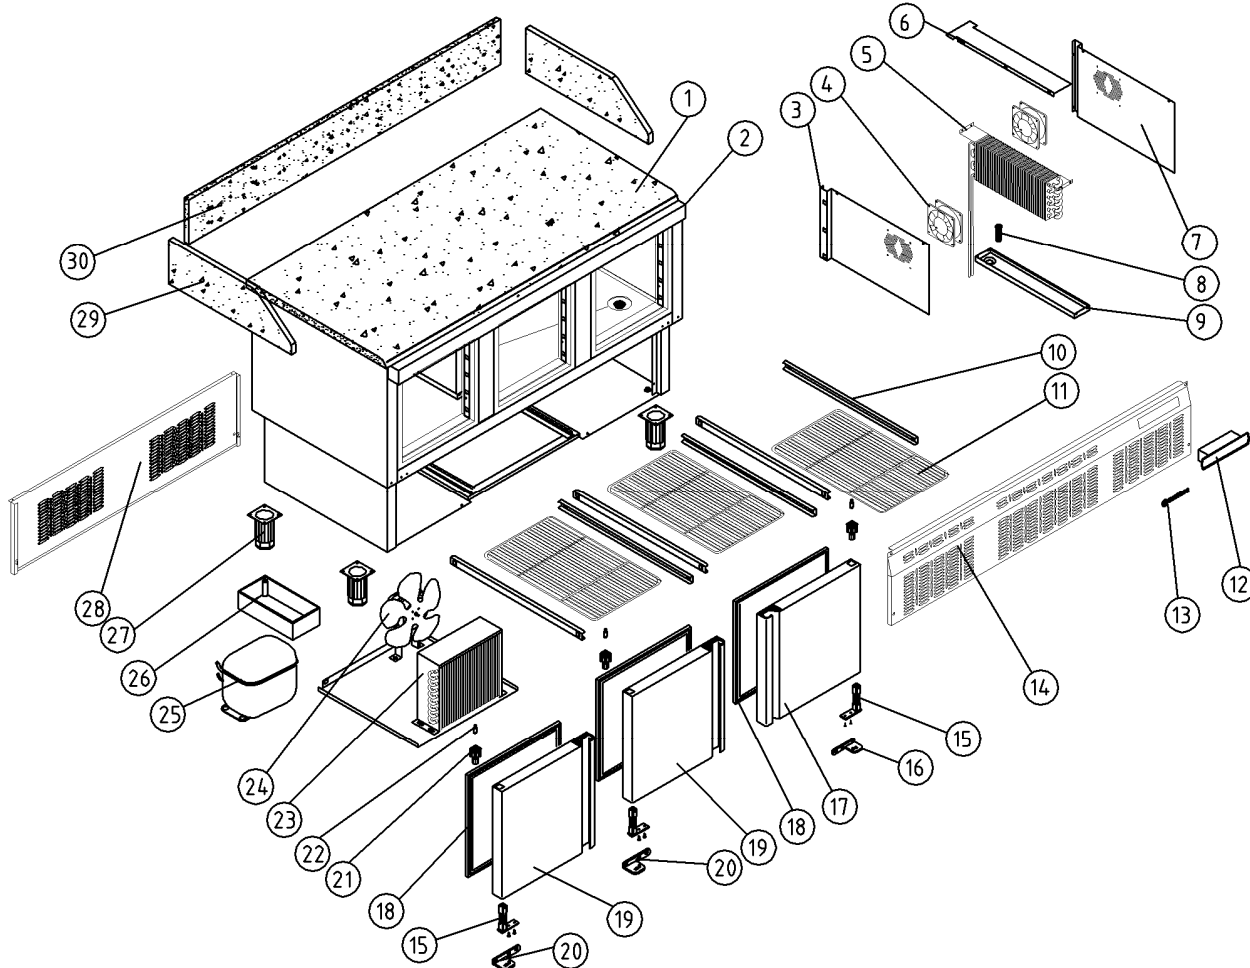

MESA FRÍA PIZZA  
COMPACTA  
PAG-70-71  
**MFPP-MFCP**

CON EXPOSITOR  
EI-1/4 -135

Nº	DESCRIPCIÓN	DESCRIPTION	MFPP-140	MFCP-140
1	ENCIMERA	WORKTOP	6031010110	6031010110
2	EMBELLECEDOR FRONTAL S/E	FRONT WHELLTRIM S/E	M109010926	M109010926
3	COSTADO IZQUIERDO EVAP.	LEFT SIDE EVAPORATOR	M109050540	M109050543
4	VENTILADOR EVAPORADOR	EVAPORATOR FAN	6021050008	6021050008
5	EVAPORADOR	EVAPORATOR	6029010113	M129010009
6	TAPA EVAPORADOR	TO COVER EVAPORATOR	M109050541	M109050544
7	COSTADO DERECHO EVAP.	RIGHT SIDE EVAPORATOR	M109050539	M109050542
8	DESAGÜE 1/2	DRAIN PIPE 1/2	6043050004	6043050004
9	BANDEJA GOTEO	EVAPORATOR TRAY	M109050015	M109050408
10	JUEGO DE GUIAS 562mm	SET OF SHELF SLIDES	6033050027	6033050027
11	ESTANTE PARRILLA	LAMINATED SHELF	6027010003	6027010003
12	TERMOSTATO DIXELL	THERMOSTAT DIXELL	6021350108	6021350108
13	LOGOTIPO	LOGOTYPE STICKER	6023010551	6023010551
14	REJILLA CUADRO DE MANDOS	CONTROL PANEL GRILLE	M109010921	M109010924
15	BISAGRA	HINGE	6033010100	6033010100