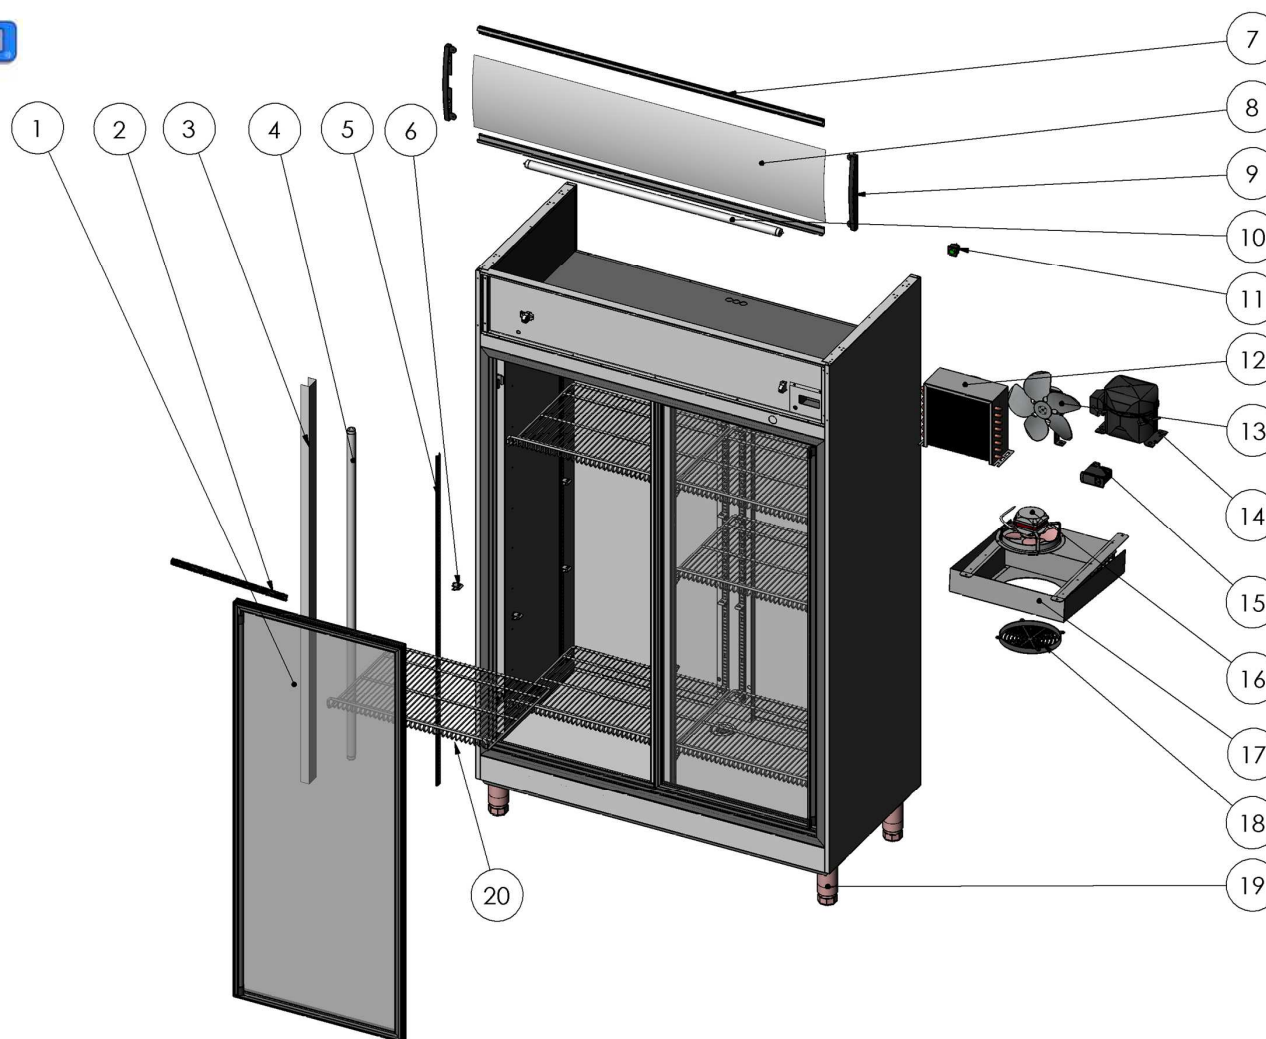

**EXPOSITOR REFRIGERADO  
VERTICAL  
PAG-114-115  
AGPC-125**

**4 EXPOSITORES REFRIGERADOS**

Nº	DESCRIPCIÓN	DESCRIPTION	AGPC-125
1-A	PUERTA DE CRISTAL DERECHA	RIGHT GLAZING DOOR	640500040
1-B	PUERTA DE CRISTAL IZQUIERDA	LEFT GLAZING DOOR	640500039
2	MUELLE PUERTA	DOOR CONFORTABLE	340900012
3	POLICARBONATO LATERAL	LATERAL POLYCARBONATE	390200006
4	FLUORESCENTE 36w	FLUORESCENT 36w	6021290003
5	CREMALLERA INOX	STAINLESS RACK	342100003
6	SOPORTE CREMALLERA	RACK SUPPORT	342100001
7	PERFIL DE ALUMINIO CANOPY (JUEGO)	KIT GAME ALUMINIUM PROFILE	151300130
8	POLICARBONATO CANOPY	POLYCARBONATE CANOPY	390200005
9	TAPA CANOPY	CANOPY COVER	130100065
10	FLUORESCENTE 30w	FLUORESCENT 30w	6021290028

Nº	DESCRIPCIÓN	DESCRIPTION	AGPC-125
11	INTERRUPTOR LUZ	SWITCH LIGHT	6021130012
12	CODENSADOR	CONDENSER	6029020002
13	VENTILADOR DEL CONDENSADOR	CONDENSER FAN	6021050002
14	COMPRESOR	COMPRESSOR	6021010007
15	TERMOSTATO	THERMOSTAT	6021350097
16	VENTILADOR EVAPORADOR	EVAPORATOR FAN	6021050072
17	EVAPORADOR COMPLETO	COMPLETE EVAPORATOR	6029010138
18	REJILLA VENTILADOR	FAN GRILLE	6003010475
19	PATA REGULABLE	ADJUSTABLE FEET	6007050017
20	ESTANTE PARRILLA	LAMINATED SHELF	270100006
21			