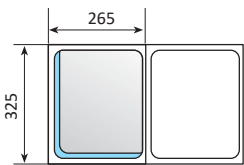

12 ACCESORIOS
SPARES

CORECO

all photos must be considered as a reference - fotografías no contractuales

CUBETAS GASTRONORMA DE ACERO INOXIDABLE · STAINLESS STEEL GASTRONORM CONTAINERS

GN 1/1 325 X 530

REF.	DESCRIPCIÓN DESCRIPTION	FONDO DEPTH	
6041090031	GN 1/1-20	20 mm	
6041090032	GN 1/1-40	40 mm	
6041090024	GN 1/1-65	65 mm	
6041090014	GN 1/1-100	100 mm	
6041090013	GN 1/1-150	150 mm	
6041090033	GN 1/1-200	200 mm	

GN 2/3 325 X 354

6041090034	GN 2/3-20	20 mm	
6041090035	GN 2/3-40	40 mm	
6041090036	GN 2/3-65	65 mm	
6041090037	GN 2/3-100	100 mm	
6041090038	GN 2/3-150	150 mm	
6041090039	GN 2/3-200	200 mm	

GN 1/2 325 X 265