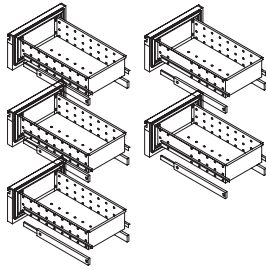

**CAJONERAS REFRIGERADAS
REFRIGERATED DRAWERS SET**

**DESCRIPCIÓN
DESCRIPTION**

**PARA MODELO
SUITABLE FOR MODEL**

M169120152	KIT CAJONERA 100+100 GN 1/1	MFB, MF, MFS, MFP-100, MFP-140	
M169120153	KIT CAJONERA 100+100+100 GN 1/1 (INTERMEDIO)	MESAS GN 1/1 REFRIGERACIÓN	
M169120252	KIT CAJONERA 100+100+100 GN 1/1 (LADO CONTRA GRUPO)	MESAS GN 1/1 REFRIGERACIÓN	
M169120154	KIT CAJONERA 100+300 GN 1/1 (INTERMEDIO)	MESAS GN 1/1 REFRIGERACIÓN	
M169120253	KIT CAJONERA 100+300 GN 1/1 (LADO CONTRA GRUPO)	MESAS GN 1/1 REFRIGERACIÓN	
M169120155	KIT CAJONERA 200+200 GN 1/1 (LADO GRUPO)	MESAS GN 1/1 REFRIGERACIÓN	
M169120156	KIT CAJONERA 200+200 GN 1/1 (INTERMEDIO)	MESAS GN 1/1 REFRIGERACIÓN	
M169120254	KIT CAJONERA 200+200 GN 1/1 (LADO CONTRA GRUPO)	MESAS GN 1/1 REFRIGERACIÓN	
M169120157	KIT CAJONERA 100+100+100 SNACK (INTERMEDIO)	MESAS SNACK REFRIGERACIÓN	
M169120268	KIT CAJONERA 100+100+100 SNACK (LADO CONTRA GRUPO)	MESAS SNACK REFRIGERACIÓN	
M169120158	KIT CAJONERA 100+300 SNACK (INTERMEDIO)	MESAS SNACK REFRIGERACIÓN	
M169120269	KIT CAJONERA 100+300 SNACK (LADO CONTRA GRUPO)	MESAS SNACK REFRIGERACIÓN	
M169120160	KIT CAJONERA 200+200 SNACK (LADO GRUPO)	MESAS SNACK REFRIGERACIÓN	
M169120161	KIT CAJONERA 200+200 SNACK (INTERMEDIO)	MESAS SNACK REFRIGERACIÓN	
M169120159	KIT CAJONERA 200+200 SNACK (LADO CONTRA GRUPO)	MESAS SNACK REFRIGERACIÓN	
M169120162	KIT CAJONERA 165+165+165 FRENTE MOSTRADOR (INTERMEDIO)	FRENTE MOSTRADOR REFRIGERADO	
M169120255	KIT CAJONERA 165+165+165 FRENTE MOSTRADOR (LADO CONTRA GRUPO)	FRENTE MOSTRADOR REFRIGERADO	
M169120167	KIT CAJONERA 165+300 FRENTE MOSTRADOR (INTERMEDIO)	FRENTE MOSTRADOR REFRIGERADO	
M169120256	KIT CAJONERA 165+300 FRENTE MOSTRADOR (LADO CONTRA GRUPO)	FRENTE MOSTRADOR REFRIGERADO	
M169120165	KIT CAJONERA 300+300 FRENTE MOSTRADOR (LADO GRUPO)	FRENTE MOSTRADOR REFRIGERADO	
M169120166	KIT CAJONERA 300+300 FRENTE MOSTRADOR (INTERMEDIO)	FRENTE MOSTRADOR REFRIGERADO	
M169120164	KIT CAJONERA 300+300 FRENTE MOSTRADOR (LADO CONTRA GRUPO)	FRENTE MOSTRADOR REFRIGERADO	
M169120270	KIT CAJONERA 100+100+100 MESA PASTELERÍA (INTERMEDIO)	MESA PASTELERÍA REFRIGERACIÓN	
M169120271	KIT CAJONERA 100+100+100 MESA PASTELERÍA (LADO CONTRA GRUPO)	MESA PASTELERÍA REFRIGERACIÓN	
M169120272	KIT CAJONERA 100+300 MESA PASTELERÍA (INTERMEDIO)	MESA PASTELERÍA REFRIGERACIÓN	
M169120273	KIT CAJONERA 100+300 MESA PASTELERÍA (LADO CONTRA GRUPO)	MESA PASTELERÍA REFRIGERACIÓN	
M169120226	KIT CAJONERA 200+200 MESA PASTELERÍA (LADO GRUPO)	MESA PASTELERÍA REFRIGERACIÓN	
M169120225	KIT CAJONERA 200+200 MESA PASTELERÍA (INTERMEDIO)	MESA PASTELERÍA REFRIGERACIÓN	
M169120230	KIT CAJONERA 200+200 MESA PASTELERÍA (LADO CONTRA GRUPO)	MESA PASTELERÍA REFRIGERACIÓN	
E169120002	KIT CAJONES REFRIG 1/2-1/2 SB/SBP	SB, SBP	
E169120006	KIT CAJONES REFRIG 2/3-1/3 SB/SBP	SB, SBP	
E169120004	KIT CAJONES REFRIG 1/3-1/3-1/3 SB/SBP	SB, SBP	
E169120001	KIT CAJONES REFRIG 1/2-1/2 SBI/SBIP	SBI, SBIP	
E169120005	KIT CAJONES REFRIG 2/3-1/3 SBI/SBIP	SBI, SBIP	
E169120003	KIT CAJONES REFRIG 1/3-1/3-1/3 SBI/SBIP	SBI, SBIP