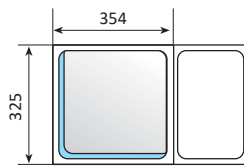

12 ACCESORIOS
SPARES

CORECO

all photos must be considered as a reference - fotografías no contractuales

CUBETAS GASTRONORMA DE ACERO INOXIDABLE · STAINLESS STEEL GASTRONORM CONTAINERS

GN 1/1 325 X 530

REF.	DESCRIPCIÓN DESCRIPTION	FONDO DEPTH	
6041090031	GN 1/1-20	20 mm	
6041090032	GN 1/1-40	40 mm	
6041090024	GN 1/1-65	65 mm	
6041090014	GN 1/1-100	100 mm	
6041090013	GN 1/1-150	150 mm	
6041090033	GN 1/1-200	200 mm	

GN 2/3 325 X 354

6041090034	GN 2/3-20	20 mm	
6041090035	GN 2/3-40	40 mm	
6041090036	GN 2/3-65	65 mm	
6041090037	GN 2/3-100	100 mm	
6041090038	GN 2/3-150	150 mm	
6041090039	GN 2/3-200	200 mm	

GN 1/2 325 X 265