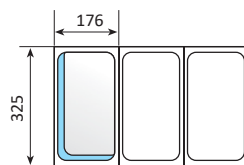

12 ACCESORIOS
SPARES

CORECO

all photos must be considered as a reference - fotografías no contractuales

CUBETAS GASTRONORMA DE ACERO INOXIDABLE · STAINLESS STEEL GASTRONORM CONTAINERS

GN 1/1 325 X 530

REF.	DESCRIPCIÓN DESCRIPTION	FONDO DEPTH	
6041090031	GN 1/1-20	20 mm	
6041090032	GN 1/1-40	40 mm	
6041090024	GN 1/1-65	65 mm	
6041090014	GN 1/1-100	100 mm	
6041090013	GN 1/1-150	150 mm	
6041090033	GN 1/1-200	200 mm	

GN 2/3 325 X 354

6041090034	GN 2/3-20	20 mm	
6041090035	GN 2/3-40	40 mm	
6041090036	GN 2/3-65	65 mm	
6041090037	GN 2/3-100	100 mm	
6041090038	GN 2/3-150	150 mm	
6041090039	GN 2/3-200	200 mm	

GN 1/2 325 X 265

6041090040	GN 1/2-20	20 mm	
6041090041	GN 1/2-40	40 mm	
6041090006	GN 1/2-65	65 mm	
6041090022	GN 1/2-100	100 mm	
6041090017	GN 1/2-150	150 mm	
6041090042	GN 1/2-200	200 mm	

GN 1/3 325 X 176

6041090043	GN 1/3-20	20 mm	
6041090003	GN 1/3-40	40 mm	
6041090044	GN 1/3-65	65 mm	
6041090007	GN 1/3-100	100 mm	
6041090009	GN 1/3-150	150 mm	
6041090008	GN 1/3-200	200 mm	