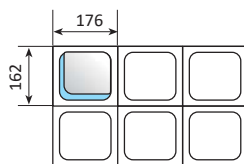

GN 1/6 176 X 176

6041090023	GN 1/6-65	65 mm	
6041090011	GN 1/6-100	100 mm	
6041090012	GN 1/6-150	150 mm	
6041090048	GN 1/6-200	200 mm	
6041100024	GN 1/6-150	150 mm