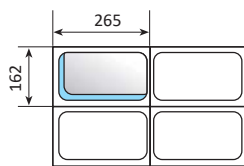

GN 1/4 162 X 265

6041090045	GN 1/4-20	20 mm	
6041090010	GN 1/4-40	40 mm	
6041090046	GN 1/4-65	65 mm	
6041090018	GN 1/4-100	100 mm	
6041090021	GN 1/4-150	150 mm	
6041090047	GN 1/4-200	200 mm