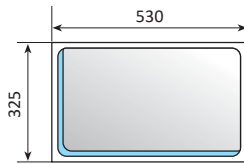

12 ACCESORIOS
SPARES

CORECO

all photos must be considered as a reference - fotografías no contractuales

CUBETAS GASTRONORMA DE ACERO INOXIDABLE · STAINLESS STEEL GASTRONORM CONTAINERS

GN 1/1 325 X 530

REF.	DESCRIPCIÓN DESCRIPTION	FONDO DEPTH	
6041090031	GN 1/1-20	20 mm	
6041090032	GN 1/1-40	40 mm	
6041090024	GN 1/1-65	65 mm	
6041090014	GN 1/1-100	100 mm	
6041090013	GN 1/1-150	150 mm	
6041090033	GN 1/1-200	200 mm	