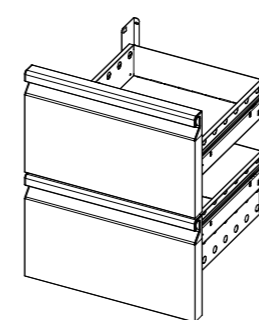

Nº	DESCRIPCIÓN	DESCRIPTION	CÓDIGO/CODE
1/2	KIT CAJONES 1/2 (LADO CONTRA GRUPO)	DRAWERS KIT 1/2 (OPPOSITE SIDE)	M169120159
	KIT CAJONES 1/2 (INTERMEDIO)	DRAWERS KIT 1/2 (INTERMEDIATE)	M169120161
	KIT CAJONES 1/2 (LADO GRUPO)	DRAWERS KIT 1/2 (MOTOR SIDE)	M169120160
1/3	KIT CAJONES 1/3 (LADO CONTRA GRUPO)	DRAWERS KIT 1/3 (OPPOSITE SIDE)	M169120268
	KIT CAJONES 1/3 (INTERMEDIO)	DRAWERS KIT 1/3 (INTERMEDIATE)	M169120157
2/3	KIT CAJONES 2/3 (LADO CONTRA GRUPO)	DRAWERS KIT 2/3 (OPPOSITE SIDE)	M169120269
	KIT CAJONES 2/3 (INTERMEDIO)	DRAWERS KIT 2/3 (INTERMEDIATE)	M169120158