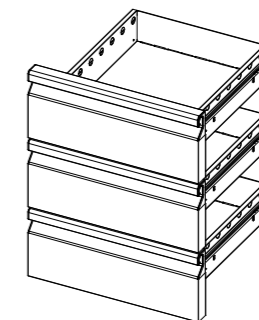

Nº	DESCRIPCIÓN	DESCRIPTION	CÓDIGO/CODE
1/2	KIT CAJONES 1/2 (LADO CONTRA GRUPO)	DRAWERS KIT 1/2 (OPPOSITE SIDE)	M169120159
	KIT CAJONES 1/2 (INTERMEDIO)	DRAWERS KIT 1/2 (INTERMEDIATE)	M169120161
	KIT CAJONES 1/2 (LADO GRUPO)	DRAWERS KIT 1/2 (MOTOR SIDE)	M169120160
1/3	KIT CAJONES 1/3 (LADO CONTRA GRUPO)	DRAWERS KIT 1/3 (OPPOSITE SIDE)	M169120268
	KIT CAJONES 1/3 (INTERMEDIO)	DRAWERS KIT 1/3 (INTERMEDIATE)	M169120157
2/3	KIT CAJONES 2/3 (LADO CONTRA GRUPO)	DRAWERS KIT 2/3 (OPPOSITE SIDE)	M169120269
	KIT CAJONES 2/3 (INTERMEDIO)	DRAWERS KIT 2/3 (INTERMEDIATE)	M169120158