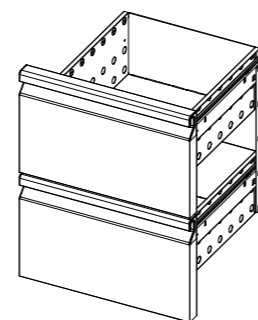

**KIT CAJONES 1/2**  
DRAWERS KIT 1/2

**KIT CAJONES 2/3**  
DRAWERS KIT 2/3

**KIT CAJONES 1/3**  
DRAWERS KIT 1/3

Nº	DESCRIPCIÓN	DESCRIPTION	CÓDIGO/CODE
1	CAJÓN COMPLETO 1/2	COMPLETE DRAWER 1/2	M169120168
2	CAJÓN COMPLETO 1/2 (LADO GRUPO)	COMPLETE DRAWER 1/2 (MOTOR SIDE)	M169120169
3	CAJÓN COMPLETO 1/3	COMPLETE DRAWER 1/3	M169120098
4	CAJÓN COMPLETO 2/3	COMPLETE DRAWER 2/3	M169120096
5	PUERTA COMPLETA CAJÓN 1/2	COMPLETE DOOR DRAWER 1/2	M169010090
6	PUERTA COMPLETA CAJÓN 1/3	COMPLETE DOOR DRAWER 1/3	M169010091
7	PUERTA COMPLETA CAJÓN 2/3	COMPLETE DOOR DRAWER 2/3	M169010089
8	BURLETE CAJÓN 1/2	SEAL DRAWER 1/2	6045010118
9	BURLETE CAJÓN 1/3	SEAL DRAWER 1/3	6045010117
10	BURLETE CAJÓN 2/3	SEAL DRAWER 2/3	6045010116
11	CUERPO CAJÓN 1/2 (PROF. 190mm)	BODY DRAWER 1/2 (DEPTH 190mm)	M109050535
12	CUERPO CAJÓN 1/3 (PROF. 100mm)	BODY DRAWER 1/3 (DEPTH 100mm)	M109050536
13	CUERPO CAJÓN 2/3 (PROF. 290mm)	BODY DRAWER 2/3 (DEPTH 290mm)	M109050533
14	JUEGO DE GUÍAS 450mm	TELESCOPIC SLIDE 450mm	6033050041
15	JUEGO DE AUTO-CIERRE (-10º +10º)	SET OF CLOSED AUTOMATIC (-10º +10º)	6033050047
	JUEGO DE AUTO-CIERRE (-25º -5º)	SET OF CLOSED AUTOMATIC (-25º -5º)	6033050048
16	FRONTI ENTRE CAJONES COMPLETO	COMPLETE ESTERNAL SIDE	M161130006
17	FIJACIÓN FRONTI HORIZONTAL	HORIZONTAL SUPPORT FRONT	6003010456
18	PERFIL EN U 410mm 90º FRONTI CAJONES	PROFILE U 410mm 90º DRAWERS SIDE	6007170099
19	CREMALLERA MARCO	FRONT SHELF RACK	M109050531
20	CREMALLERA DERECHA	RIGHT INTO SHELF RACK	M109050532
	CREMALLERA IZQUIERDA	LEFT INTO SHELF RACK	M109050533
21	CREMALLERA LADO GRUPO	MOTOR SIDE SHELF RACK	M109050534