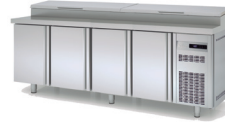

MFEI70-225