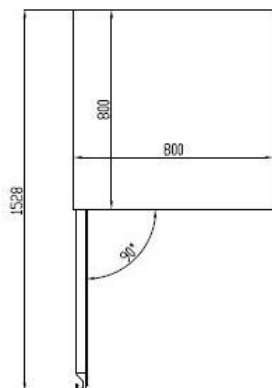

A7N

ABATIDOR TEMPERATURA 7 NIVELES

Control de temperatura	Digital
Evaporador	Bloque aleteado epoxi
Condensador	Bloque aleteado
Potencia nominal	1150 W
Voltaje / Frecuencia	230V / 50Hz
Aislante térmico	Poliuretano, densidad 40 kg/m³, cero ODP y GWP
Agente espumante	HFO
Espesor aislante costado	60 mm
Exterior	AISI-304 acero inoxidable
Respaldo exterior	Acero galvanizado
Interior	AISI-304 acero inoxidable
Luz	No

Características técnicas y constructivas sujetas a variación sin previo aviso, todas las fotos deben ser consideradas como una referencia