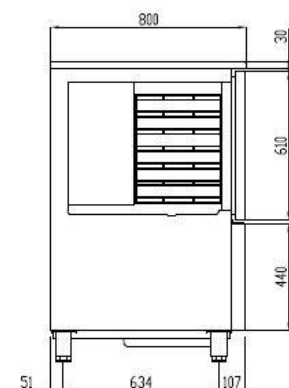

A7N

ABATIDOR TEMPERATURA 7 NIVELES

Control de temperatura	Digital
Evaporador	Bloque aleteado epoxi
Condensador	Bloque aleteado
Potencia nominal	1150 W
Voltaje / Frecuencia	230V / 50Hz
Aislante térmico	Poliuretano, densidad 40 kg/m³, cero ODP y GWP
Agente espumante	HFO
Espesor aislante costado	60 mm
Exterior	AISI-304 acero inoxidable
Respaldo exterior	Acero galvanizado
Interior	AISI-304 acero inoxidable
Luz	No

Características técnicas y constructivas sujetas a variación sin previo aviso, todas las fotos deben ser consideradas como una referencia