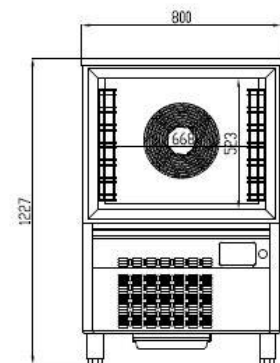

Largo (mm)	Fondo (mm)	Alto (mm)	Capacidad (L)	Potencia frigorífica (W)	Clase climática	Refrigerante
800	800	1230 - 1305	118	1309	S (40°C 40%HR)	R-290

Características técnicas y constructivas sujetas a variación sin previo aviso, todas las fotos deben ser consideradas como una referencia

A7N

ABATIDOR TEMPERATURA 7 NIVELES

Control de temperatura	Digital
Evaporador	Bloque aleteado epoxi
Condensador	Bloque aleteado
Potencia nominal	1150 W
Voltaje / Frecuencia	230V / 50Hz
Aislante térmico	Poliuretano, densidad 40 kg/m ³ , cero ODP y GWP
Agente espumante	HFO
Espesor aislante costado	60 mm
Exterior	AISI-304 acero inoxidable
Respaldo exterior	Acero galvanizado
Interior	AISI-304 acero inoxidable
Luz	No