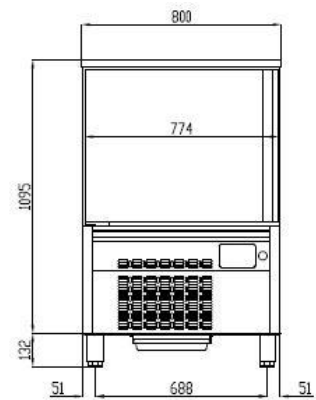

A7N

ABATIDOR TEMPERATURA 7 NIVELES

Control de temperatura	Digital
Evaporador	Bloque aleteado epoxi
Condensador	Bloque aleteado
Potencia nominal	1150 W
Voltaje / Frecuencia	230V / 50Hz
Aislante térmico	Poliuretano, densidad 40 kg/m³, cero ODP y GWP
Agente espumante	HFO
Espesor aislante costado	60 mm
Exterior	AISI-304 acero inoxidable
Respaldo exterior	Acero galvanizado
Interior	AISI-304 acero inoxidable
Luz	No

Características técnicas y constructivas sujetas a variación sin previo aviso, todas las fotos deben ser consideradas como una referencia