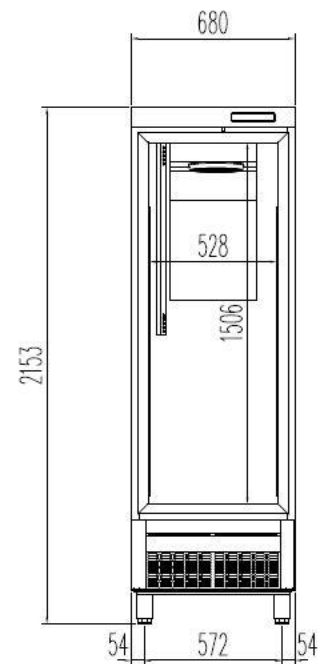

ACCV-751

ARMARIO SNACK MANTENIMIENTO DE CONGELADOS

CARACTERÍSTICAS

- Exterior en acero inoxidable AISI-304.
- Respaldo en chapa de acero galvanizado.
- Interior en acero inoxidable AISI-304, con aristas curvas y fondo embutido.
- Puerta de cristal triple con apertura reversible, con sistema de cierre automático y burlete magnético (permanece abierta al superar los 90° de apertura).
- Luz interior LED.
- Estantes parrilla de acero plastificado.
- Pies en tubo de acero inox ajustables en altura 135 - 210 mm.
- Cuadro de mandos y rejilla ventilación motor desmontables.
- Unidad condensadora ventilada.
- Evaporador sistema tiro forzado, con recubrimiento epoxi anticorrosión.
- Paro ventiladores tiro forzado al abrir la puerta.
- Evaporación automática del agua de descarche.
- Aislamiento de poliuretano inyectado, densidad 40 kg/m³, cero efectos ODP and GWP.
- Control digital de temperatura, descarches optimizados, alarma por alta temperatura de condensación. Eficiente gestión del consumo de energía.

Largo (mm)	Fondo (mm)	Alto (mm)	Capacidad (L)	Potencia frigorífica (W)	Rango	Clase climática	Refrigerante
680	750	2155 - 2230	505	606	-20°C -15°C	4 (30°C 55%HR)	R-290

Características técnicas y constructivas sujetas a variación sin previo aviso, todas las fotos deben ser consideradas como una referencia

ACCV-751

ARMARIO SNACK MANTENIMIENTO DE CONGELADOS

Control de temperatura	Digital
Evaporador	Bloque aleteado epoxi
Condensador	Bloque aleteado
Refrigerante	R-290
Voltaje	230V 50Hz
Potencia nominal	546 W
Aislante térmico	Poliuretano, densidad 40 kg/m ³ , cero ODP y GWP
Agente espumante	HFO
Espesor aislante costado	70 mm
Exterior	AISI-304 acero inoxidable
Respaldo exterior	Acero galvanizado
Interior	AISI-304 acero inoxidable
Luz	LED
Número de estantes	4, acero plastificado
Dimensiones estante (W x D)	530 x 520 mm (4 Uds.)