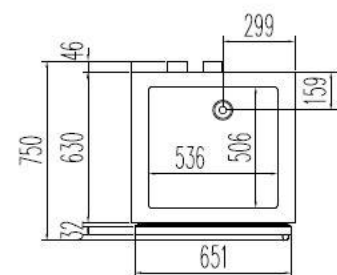

ACCV-751

ARMARIO SNACK MANTENIMIENTO DE CONGELADOS

CARACTERÍSTICAS

- Exterior en acero inoxidable AISI-304.
- Respaldo en chapa de acero galvanizado.
- Interior en acero inoxidable AISI-304, con aristas curvas y fondo embutido.
- Puerta de cristal triple con apertura reversible, con sistema de cierre automático y burlete magnético (permanece abierta al superar los 90° de apertura).
- Luz interior LED.
- Estantes parrilla de acero plastificado.
- Pies en tubo de acero inox ajustables en altura 135 - 210 mm.
- Cuadro de mandos y rejilla ventilación motor desmontables.
- Unidad condensadora ventilada.
- Evaporador sistema tiro forzado, con recubrimiento epoxi anticorrosión.
- Paro ventiladores tiro forzado al abrir la puerta.
- Evaporación automática del agua de descarche.
- Aislamiento de poliuretano inyectado, densidad 40 kg/m³, cero efectos ODP and GWP.
- Control digital de temperatura, descarches optimizados, alarma por alta temperatura de condensación. Eficiente gestión del consumo de energía.

Largo (mm)	Fondo (mm)	Alto (mm)	Capacidad (L)	Potencia frigorífica (W)	Rango	Clase climática	Refrigerante
680	750	2155 - 2230	505	606	-20°C -15°C	4 (30°C 55%HR)	R-290

Características técnicas y constructivas sujetas a variación sin previo aviso, todas las fotos deben ser consideradas como una referencia

ACCV-751

ARMARIO SNACK MANTENIMIENTO DE CONGELADOS

Control de temperatura	Digital
Evaporador	Bloque aleteado epoxi
Condensador	Bloque aleteado
Refrigerante	R-290
Voltaje	230V 50Hz
Potencia nominal	546 W
Aislante térmico	Poliuretano, densidad 40 kg/m ³ , cero ODP y GWP
Agente espumante	HFO
Espesor aislante costado	70 mm
Exterior	AISI-304 acero inoxidable
Respaldo exterior	Acero galvanizado
Interior	AISI-304 acero inoxidable
Luz	LED
Número de estantes	4, acero plastificado
Dimensiones estante (W x D)	530 x 520 mm (4 Uds.)