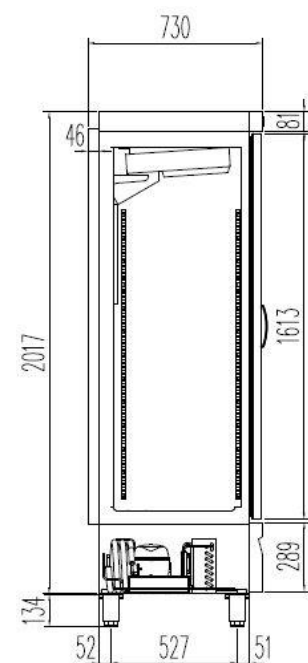

ACCV-751

ARMARIO SNACK MANTENIMIENTO DE CONGELADOS

CARACTERÍSTICAS

- Exterior en acero inoxidable AISI-304.
- Respaldo en chapa de acero galvanizado.
- Interior en acero inoxidable AISI-304, con aristas curvas y fondo embutido.
- Puerta de cristal triple con apertura reversible, con sistema de cierre automático y burlete magnético (permanece abierta al superar los 90° de apertura).
- Luz interior LED.
- Estantes parrilla de acero plastificado.
- Pies en tubo de acero inox ajustables en altura 135 - 210 mm.
- Cuadro de mandos y rejilla ventilación motor desmontables.
- Unidad condensadora ventilada.
- Evaporador sistema tiro forzado, con recubrimiento epoxi anticorrosión.
- Paro ventiladores tiro forzado al abrir la puerta.
- Evaporación automática del agua de descarche.
- Aislamiento de poliuretano inyectado, densidad 40 kg/m³, cero efectos ODP and GWP.
- Control digital de temperatura, descarches optimizados, alarma por alta temperatura de condensación. Eficiente gestión del consumo de energía.

Largo (mm)	Fondo (mm)	Alto (mm)	Capacidad (L)	Potencia frigorífica (W)	Rango	Clase climática	Refrigerante
680	750	2155 - 2230	505	606	-20°C -15°C	4 (30°C 55%HR)	R-290

Características técnicas y constructivas sujetas a variación sin previo aviso, todas las fotos deben ser consideradas como una referencia

ACCV-751

ARMARIO SNACK MANTENIMIENTO DE CONGELADOS

Control de temperatura	Digital
Evaporador	Bloque aleteado epoxi
Condensador	Bloque aleteado
Refrigerante	R-290
Voltaje	230V 50Hz
Potencia nominal	546 W
Aislante térmico	Poliuretano, densidad 40 kg/m ³ , cero ODP y GWP
Agente espumante	HFO
Espesor aislante costado	70 mm
Exterior	AISI-304 acero inoxidable
Respaldo exterior	Acero galvanizado
Interior	AISI-304 acero inoxidable
Luz	LED
Número de estantes	4, acero plastificado
Dimensiones estante (W x D)	530 x 520 mm (4 Uds.)