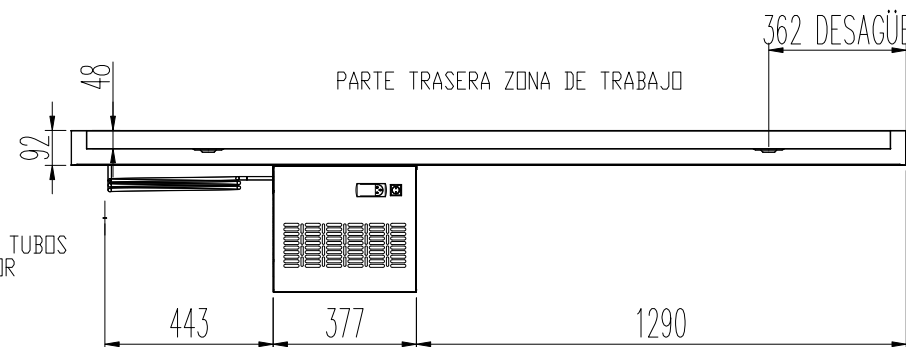

BFP-220-S = UNIDAD CONDENSADORA INCLUIDA

BNP-220-S = NEUTRA, SIN FRÍO.

MATERIAL:							Acabado: XXX			Dibujado: JMRN 19/11/2012		
							TIEMPOS (1 unid.)			Modificado: VVM 17/01/2017		
COMUN A	MODELO	Ud.	MODELO	Ud.	MODELO	Ud.	TMC		TMR	COD. PIEZA: 0000000000		
	BFP-220-S	1					TMG		TMP	SUSTITUYE A:		
	BNP-220-S	1					TMN		TML	SUSTITUIDO POR:		
							TMS4P4					
A4		MOSTRADOR PESCADERÍA					 CORECO					
Escala 1:15		BFP-220-S / BNP-220-S (PRE-INSTALACIÓN)							Código máquina: Código			

Cotas en mm