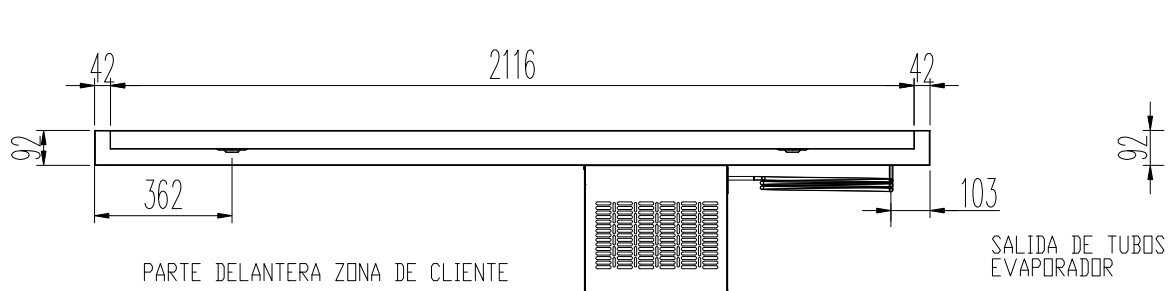

BFP-220-S = UNIDAD CONDENSADORA INCLUIDA

BNP-220-S = NEUTRA, SIN FRÍO.

MATERIAL:							Acabado: XXX			Dibujado: JMRN 19/11/2012		
							TIEMPOS (1 unid.)			Modificado: VVM 17/01/2017		
COMUN A	MODELO	Ud.	MODELO	Ud.	MODELO	Ud.	TMC		TMR	COD. PIEZA: 0000000000		
	BFP-220-S	1					TMG		TMP	SUSTITUYE A:		
	BNP-220-S	1					TMN		TML	SUSTITUIDO POR:		
							TMS4P4					
A4		MOSTRADOR PESCADERÍA					 CORECO					
Escala 1:15		BFP-220-S / BNP-220-S (PRE-INSTALACIÓN)							Código máquina: Código			

Cotas en mm