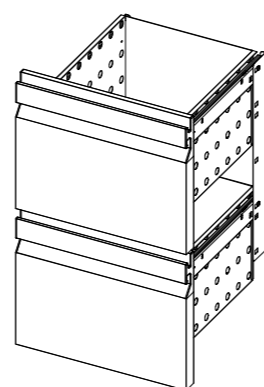

Nº	DESCRIPCIÓN	DESCRIPTION	CÓDIGO/CODE
1/2	KIT CAJONES 1/2 - 1/2	DRAWERS KIT 1/2 - 1/2	M169120425
1/2	KIT CAJONES 1/2 - 1/2 (LADO GRUPO)	DRAWERS KIT 1/2 - 1/2 (MOTOR SIDE)	M169120426
1/3	KIT CAJONES 1/3 - 1/3 - 1/3	DRAWERS KIT 1/3 - 1/3 - 1/3	M169120427
2/3	KIT CAJONES 2/3 - 1/3	DRAWERS KIT 2/3 - 1/3	M169120428

Nº	DESCRIPCIÓN	DESCRIPTION	CÓDIGO/CODE
1	CAJÓN COMPLETO 1/2	COMPLETE DRAWER 1/2	M169120395
2	CAJÓN COMPLETO 1/2 (LADO GRUPO)	COMPLETE DRAWER 1/2 (MOTOR SIDE)	M169120396
3	CAJÓN COMPLETO 1/3	COMPLETE DRAWER 1/3	M169120397
4	CAJÓN COMPLETO 2/3	COMPLETE DRAWER 2/3	M169120398
5	PUERTA COMPLETA CAJÓN 1/2	COMPLETE DOOR DRAWER 1/2	M169010217
6	PUERTA COMPLETA CAJÓN 1/3	COMPLETE DOOR DRAWER 1/3	M169010218
7	PUERTA COMPLETA CAJÓN 2/3	COMPLETE DOOR DRAWER 2/3	M169010219
8	BURLETE CAJÓN 1/2	SEAL DRAWER 1/2	6045010185
9	BURLETE CAJÓN 1/3	SEAL DRAWER 1/3	6045010193
10	BURLETE CAJÓN 2/3	SEAL DRAWER 2/3	6045010199
11	CUERPO CAJÓN 1/2 (PROF. 290mm)	BODY DRAWER 1/2 (DEPTH 290mm)	M109051204
11	CUERPO CAJÓN 2/3 (PROF. 290mm)	BODY DRAWER 2/3 (DEPTH 290mm)	M109051204
12	CUERPO CAJÓN 1/2 L.G. (PROF. 190mm)	MOTOR SIDE BODY DRAWER 1/2 (DEPTH 190mm)	M109051203
13	CUERPO CAJÓN 1/3 (PROF. 160mm)	BODY DRAWER 1/3 (DEPTH 160mm)	M109051300
14	JUEGO DE GUÍAS 450mm	TELESCOPIC SLIDE 450mm	6033050085
15	JUEGO DE AUTO-CIERRE	SET OF CLOSED AUTOMATIC	6033050088
16	FRONTI ENTRE CAJONES COMPLETO	COMPLETE ESTERNAL SIDE	M161130012
17	FIJACIÓN FRONTI HORIZONTAL	HORIZONTAL SUPPORT FRONT	6003010456
18	PERFIL EN U 419mm 90º FRONTI CAJONES	PROFILE U 419mm 90º DRAWERS SIDE	6007170908
19	CREMALLERA MARCO	FRONT SHELF RACK	M109051293
20	CREMALLERA RESPALDO	BACK SHELF RACK	M109051294
21	CREMALLERA RESPALDO LADO GRUPO	MOTOR SIDE BACK SHELF RACK	M109051302