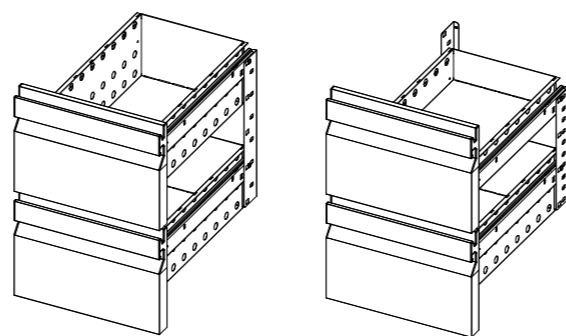

Nº	DESCRIPCIÓN	DESCRIPTION	CÓDIGO/CODE
1/2	KIT CAJONES 1/2 - 1/2	DRAWERS KIT 1/2 - 1/2	M169120412
1/2	KIT CAJONES 1/2 - 1/2 (LADO GRUPO)	DRAWERS KIT 1/2 - 1/2 (MOTOR SIDE)	M169120413
1/3	KIT CAJONES 1/3 - 1/3 - 1/3	DRAWERS KIT 1/3 - 1/3 - 1/3	M169120414
1/3	KIT CAJONES 1/3 - 1/3	DRAWERS KIT 1/3 - 1/3	M169120416
2/3	KIT CAJONES 2/3 - 1/3	DRAWERS KIT 2/3 - 1/3	M169120415

Nº	DESCRIPCIÓN	DESCRIPTION	CÓDIGO/CODE
1	CAJÓN COMPLETO 1/2	COMPLETE DRAWER 1/2	M169120399
2	CAJÓN COMPLETO 1/2 (LADO GRUPO)	COMPLETE DRAWER 1/2 (MOTOR SIDE)	M169120400
3	CAJÓN COMPLETO 1/3	COMPLETE DRAWER 1/3	M169120401
4	CAJÓN COMPLETO 2/3	COMPLETE DRAWER 2/3	M169120403
5	PUERTA COMPLETA CAJÓN 1/2	COMPLETE DOOR DRAWER 1/2	M169120394
6	PUERTA COMPLETA CAJÓN 1/3	COMPLETE DOOR DRAWER 1/3	M169010214
7	PUERTA COMPLETA CAJÓN 2/3	COMPLETE DOOR DRAWER 2/3	M169010215
8	BURLETE CAJÓN 1/2	SEAL DRAWER 1/2	6045010122
9	BURLETE CAJÓN 1/3	SEAL DRAWER 1/3	6045010121
10	BURLETE CAJÓN 2/3	SEAL DRAWER 2/3	6045010120
11	CUERPO CAJÓN 1/2 (PROF. 190mm)	BODY DRAWER 1/2 (DEPTH 190mm)	M109051107
12	CUERPO CAJÓN 1/3 (PROF. 100mm)	BODY DRAWER 1/3 (DEPTH 100mm)	M109051106
13	CUERPO CAJÓN 2/3 (PROF. 290mm)	BODY DRAWER 2/3 (DEPTH 290mm)	M109051108
14	JUEGO DE GUÍAS 550mm	TELESCOPIC SLIDE 550mm	6033050086
15	JUEGO DE AUTO-CIERRE	SET OF CLOSED AUTOMATIC	6033050088
16	FRONTI ENTRE CAJONES COMPLETO	COMPLETE ESTERNAL SIDE	M161130007
17	FIJACIÓN FRONTI HORIZONTAL	HORIZONTAL SUPPORT FRONT	6003010456
18	PERFIL EN U 344mm 90º FRONTI CAJONES	PROFILE U 344mm 90º DRAWERS SIDE	6007170570
19	CREMALLERA MARCO	FRONT SHELF RACK	M109051136
20	CREMALLERA RESPALDO	BACK SHELF RACK	M109051138
21	CREMALLERA RESPALDO LADO GRUPO	MOTOR SIDE BACK SHELF RACK	M109051139