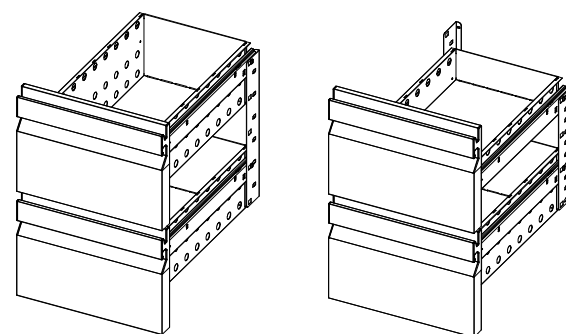

Nº	DESCRIPCIÓN	DESCRIPTION	CÓDIGO/CODE
1/2	KIT CAJONES 1/2 - 1/2	DRAWERS KIT 1/2 - 1/2	M169120412
1/2	KIT CAJONES 1/2 - 1/2 (LADO GRUPO)	DRAWERS KIT 1/2 - 1/2 (MOTOR SIDE)	M169120413
1/3	KIT CAJONES 1/3 - 1/3 - 1/3	DRAWERS KIT 1/3 - 1/3 - 1/3	M169120414
1/3	KIT CAJONES 1/3 - 1/3	DRAWERS KIT 1/3 - 1/3	M169120416
2/3	KIT CAJONES 2/3 - 1/3	DRAWERS KIT 2/3 - 1/3	M169120415

Nº	DESCRIPCIÓN	DESCRIPTION	CÓDIGO/CODE
1	CAJÓN COMPLETO 1/2	COMPLETE DRAWER 1/2	M169120399
2	CAJÓN COMPLETO 1/2 (LADO GRUPO)	COMPLETE DRAWER 1/2 (MOTOR SIDE)	M169120400
3	CAJÓN COMPLETO 1/3	COMPLETE DRAWER 1/3	M169120401
4	CAJÓN COMPLETO 2/3	COMPLETE DRAWER 2/3	M169120403
5	PUERTA COMPLETA CAJÓN 1/2	COMPLETE DOOR DRAWER 1/2	M169120394
6	PUERTA COMPLETA CAJÓN 1/3	COMPLETE DOOR DRAWER 1/3	M169010214
7	PUERTA COMPLETA CAJÓN 2/3	COMPLETE DOOR DRAWER 2/3	M169010215
8	BURLETE CAJÓN 1/2	SEAL DRAWER 1/2	6045010122
9	BURLETE CAJÓN 1/3	SEAL DRAWER 1/3	6045010121
10	BURLETE CAJÓN 2/3	SEAL DRAWER 2/3	6045010120
11	CUERPO CAJÓN 1/2 (PROF. 190mm)	BODY DRAWER 1/2 (DEPTH 190mm)	M109051107
12	CUERPO CAJÓN 1/3 (PROF. 100mm)	BODY DRAWER 1/3 (DEPTH 100mm)	M109051106
13	CUERPO CAJÓN 2/3 (PROF. 290mm)	BODY DRAWER 2/3 (DEPTH 290mm)	M109051108
14	JUEGO DE GUÍAS 550mm	TELESCOPIC SLIDE 550mm	6033050046
15	JUEGO DE AUTO-CIERRE	SET OF CLOSED AUTOMATIC	6033050048
16	FRONTI ENTRE CAJONES COMPLETO	COMPLETE ESTERNAL SIDE	M161130007
17	FIJACIÓN FRONTI HORIZONTAL	HORIZONTAL SUPPORT FRONT	6003010456
18	PERFIL EN U 344mm 90º FRONTI CAJONES	PROFILE U 344mm 90º DRAWERS SIDE	6007170570
19	CREMALLERA MARCO	FRONT SHELF RACK	M109051136
20	CREMALLERA RESPALDO	BACK SHELF RACK	M109051138
21	CREMALLERA RESPALDO LADO GRUPO	MOTOR SIDE BACK SHELF RACK	M109051139