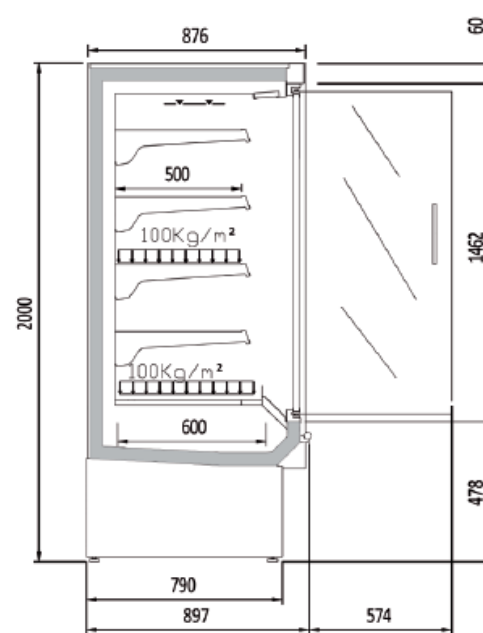

VITRINA EXPOSITORA CEDAR M1

VITRINA EXPOSITORA MURAL GAMA CEDAR CHDG M1/ MULTIDECK
DISPLAY CEDAR RANGE INVERTER CHDG M1

CHDG0 12

CARACTERISTICAS GENERALES

- Lateral exterior panorámico incluido en PVP
- Exterior lacado o inox incluido en PVP
- Interior blanco 9003, negro 9005 incluido en PVP
- Compresor inverter de velocidad variable
- Ventiladores electrónicos
- Válvula de expansión electrónica
- Nivel sonoro modelo CHDG 09: 36 db
- Nivel sonoro modelo CHDG 12: 45 db

GENERAL FEATURES

- Panoramic exterior side included in RRP
- Lacquered or stainless exterior included in PVP
- Interior white 9003, black 9005 included in PVP
- Variable speed inverter compressor
- Electronic fans
- Electronic expansion valve
- Sound level model CHDG 09: 36 db
- Sound level model CHDG 12: 45 db

CHDG1 M1 HE

CHDG3 M1 HE

Modelo	Longitud (con costados)	Área estantes refrigerados	Superficie total exposicion	Volumen neto	Estantes	Puertas	Potencia frigorífica	Consumo nominal	Clase Energética	Refrigerante
Model	Length (with sides)	Refrigerated shelf area	Total display area	Net volume	Shelves	Doors	Cooling capacity	Nominal Power	Energy Class	Refrigerant
	(mm)	m ²	(TDA)	(L)	Uds. Units	Uds. Units	(W)	(Kwh/24h)		
CHDG1 09 M1	998	2,00	1,15	549	4	2	496 - 1018W	4,55	B	R-290
CHDG1 12 M1	1310	2,68	1,50	714	4	2	497 - 1018W	5,4	B	R-290
CHDG3 09 M1	998	2,47	1,17	659	4	2	498 - 1018W	4,55	B	R-290
CHDG3 12 M1	1310	3,30	1,52	857	4	2	499 - 1018W	5,4	B	R-290