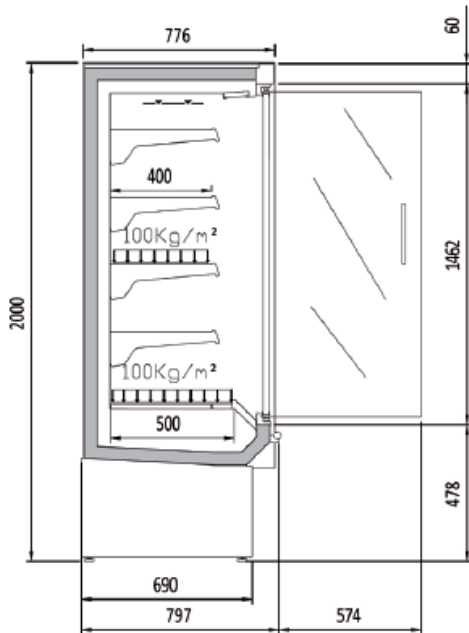

VITRINA EXPOSITORA CEDAR M1

VITRINA EXPOSITORA MURAL GAMA CEDAR CHDG M1/ MULTIDECK
DISPLAY CEDAR RANGE INVERTER CHDG M1

CHDG0 12

CARACTERISTICAS GENERALES

- Lateral exterior panorámico incluido en PVP
- Exterior lacado o inox incluido en PVP
- Interior blanco 9003, negro 9005 incluido en PVP
- Compresor inverter de velocidad variable
- Ventiladores electrónicos
- Válvula de expansión electrónica
- Nivel sonoro modelo CHDG 09: 36 db
- Nivel sonoro modelo CHDG 12: 45 db

CHDG1 M1 HE

CHDG3 M1 HE

Modelo	Longitud (con costados)	Área estantes refrigerados	Superficie total exposicion	Volumen neto	Estantes	Puertas	Potencia frigorífica	Consumo nominal	Clase Energética	Refrigerante
Model	Length (with sides)	Refrigerated shelf area	Total display area	Net volume	Shelves	Doors	Cooling capacity	Nominal Power	Energy Class	Refrigerant
	(mm)	m ²	(TDA)	(L)	Uds. Units	Uds. Units	(W)	(Kwh/24h)		
CHDG1 09 M1	998	2,00	1,15	549	4	2	496 - 1018W	4,55	B	R-290
CHDG1 12 M1	1310	2,68	1,50	714	4	2	497 - 1018W	5,4	B	R-290
CHDG3 09 M1	998	2,47	1,17	659	4	2	498 - 1018W	4,55	B	R-290
CHDG3 12 M1	1310	3,30	1,52	857	4	2	499 - 1018W	5,4	B	R-290