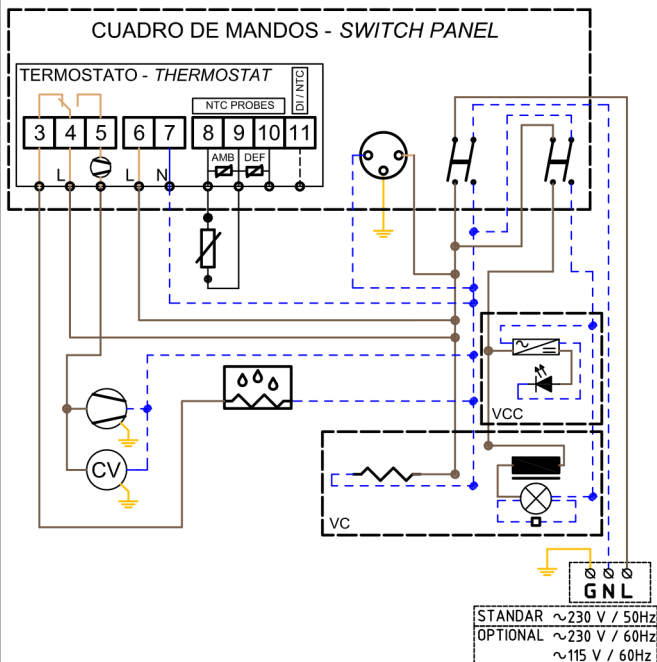

# ESQUEMA ELÉCTRICO - ELECTRICAL SCHEMATIC

Modelo / Model: CVC-CVCC

Enchufe  
Plug

Interruptor  
Switch

Sonda  
Probe

Compresor  
Compressor

Ventilador Cond.  
Condenser Fan

Transformador  
Transformer

Resistencia Descarga  
Defrost resistance

Resistencia  
Heat resistance

Reactancia  
Reactance

Iluminación  
Lamp

Luz led  
Led Light