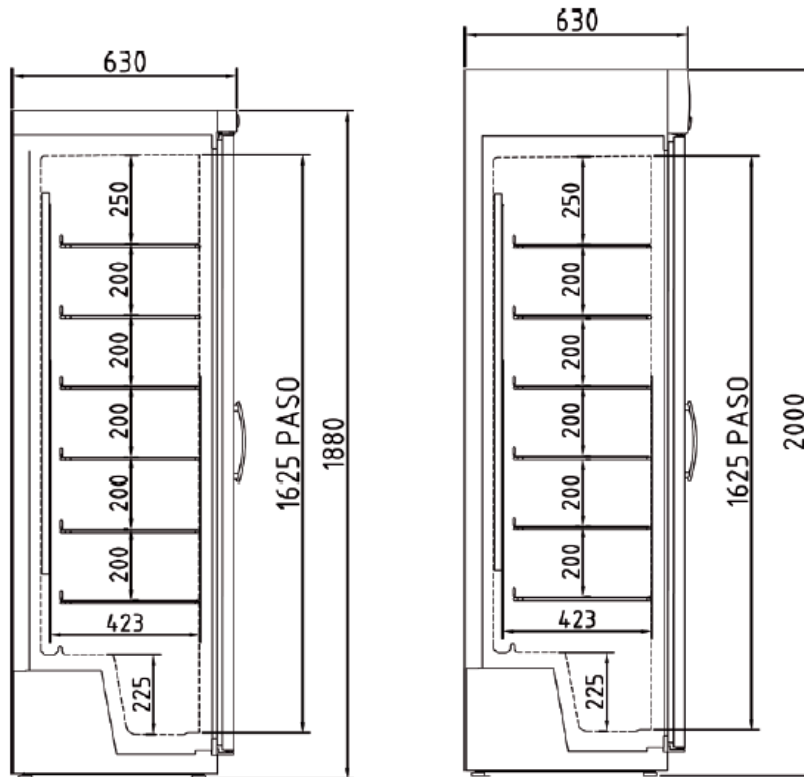

#### ECF/ECCF-620

- Exterior and interior in white laminated steel
- Designed to preserve frozen product
- Static evaporation
- 6 fixed shelves (evaporators) that distribute the cold evenly throughout the equipment
- Working temperature C1 (-18°C-16°C), climatic class 4 (30°C, 55HR)
- Refrigerant R-290

# ECCF-620

EXPOSITOR REFRIGERADO Y MANTENIMIENTO DE CONGELADOS SERIE 620/REFRIGERATED DISPLAY AND FROZEN MAINTENANCE 620 SERIES

DECF / DECCF

Modelo Model Modèle	Largo Length Longueur (mm)	Alto Height Hauteur (mm)	Fondo Depth Profondeur (mm)	Pantalla pulicidad Canopy Marquise	Facings lata 33cl 33 cl Facings 33 cl Facings (uds.)	Capacidad lata 33cl 33cl can capacity Capacité 33cl boîtes (uds.)	Potencia frig. Frig. Power Puissance frig. (W)	Consumo Nominal Nominal Consumption Consommation Nominale (W)	Volumen bruto Gross volume Volume Brut L	Estantes Shelves Étagères
ECC-620	620	2000	640	1	7	399	236	189	390	4
ECC-620-SZ	620	2000	640	1	7	399	296	236	390	4
EC-620	620	1880	640	NO	7	399	236	189	390	4
EC-620-SZ	620	1880	640	NO	7	399	296	236	390	4
ECCF-620	620	2000	640	SI	-	-	231	243	390	6
ECF-620	620	1880	640	NO	-	-	231	233	390	6