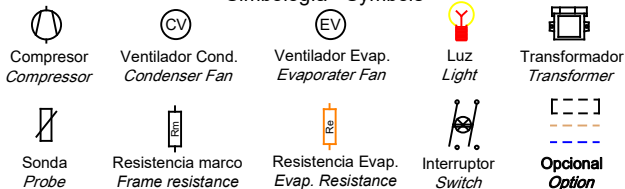

ESQUEMA ELÉCTRICO - ELECTRICAL SCHEMATIC

Refrigeración

MOD: CAREL

Chiller

Simbología - Symbols