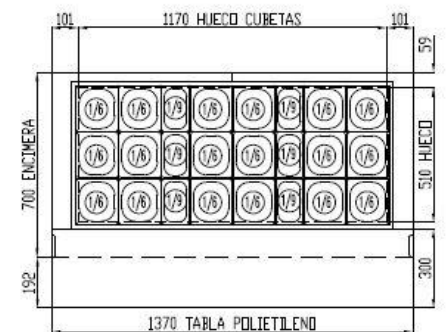

MFK-140

MESA FRÍA GN 1/1 COMPACTA KEBAB

Control de temperatura	Digital
Evaporador	Bloque aleteado epoxi
Condensador	Bloque aleteado
Refrigerante	R-290
Voltaje / Frecuencia	230V 50Hz
Potencia nominal	490 W
Aislante térmico	Poliuretano, densidad 40 kg/m³, cero ODP y GWP
Agente espumante	HFO
Espesor aislante costado	50 mm
Exterior	AISI-304 acero inoxidable
Respaldo exterior	AISI-304 acero inoxidable
Interior	AISI-304 acero inoxidable
Luz	No
Número de estantes	3 GN 1/1
Dimensiones estante (W x D)	325 mm x 530 mm

Características técnicas y constructivas sujetas a variación sin previo aviso, todas las fotos deben ser consideradas como una referencia

CORECO S.A. Ctra. Córdoba - Málaga Km. 80,800

Tlfs: +34 957 50 22 75 Fax: +34 957 51 42 98

14900 LUCENA (Córdoba), Spain

info@coreco.es

www.coreco.es