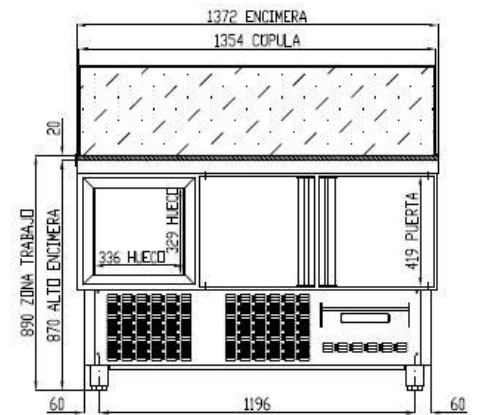

MFK-140

MESA FRÍA GN 1/1 COMPACTA KEBAB

CARACTERÍSTICAS

- Exterior en acero inoxidable AISI-304.
- Interior en acero inoxidable AISI-304, con aristas curvas y fondo embutido.
- Puertas de apertura reversible, con sistema de cierre automático y burlete magnético (permanece abierta al superar los 90° de apertura).
- Encimera inox con tabla de polietileno color blanco deslizante para incrementar la superficie de trabajo.
- Cúpula acristalada sobre alojamiento cubetas.
- Estantes interiores GN 1/1 de alambre en acero plastificado, regulables en altura.
- Pies en tubo de acero inoxidable ajustables en altura 95 - 135 mm.
- Unidad condensadora ventilada y extraíble.
- Evaporador sistema tiro forzado, con recubrimiento epoxi anticorrosión.
- Evaporación automática del agua de escarche.
- Aislamiento de poliuretano inyectado, densidad 40 kg/m³, cero efectos ODP y GWP.
- Control digital de temperatura, descarches optimizados, alarma por alta temperatura de condensación. Eficiente gestión del consumo de energía.

Largo (mm)	Fondo (mm)	Alto (mm)	Capacidad (L)	Potencia frigorífica (W)	Rango	Clase climática	Refrigerante
1375	700	890	264	845	0°C +8°C	4 (30°C 55%HR)	R-290

Características técnicas y constructivas sujetas a variación sin previo aviso, todas las fotos deben ser consideradas como una referencia

MFK-140

MESA FRÍA GN 1/1 COMPACTA KEBAB

Control de temperatura	Digital
Evaporador	Bloque aleteado epoxi
Condensador	Bloque aleteado
Refrigerante	R-290
Voltaje / Frecuencia	230V 50Hz
Potencia nominal	490 W
Aislante térmico	Poliuretano, densidad 40 kg/m ³ , cero ODP y GWP
Agente espumante	HFO
Espesor aislante costado	50 mm
Exterior	AISI-304 acero inoxidable
Respaldo exterior	AISI-304 acero inoxidable
Interior	AISI-304 acero inoxidable
Luz	No
Número de estantes	3 GN 1/1
Dimensiones estante (W x D)	325 mm x 530 mm