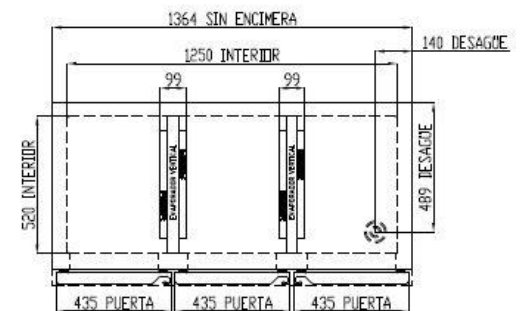

MFK-140

MESA FRÍA GN 1/1 COMPACTA KEBAB

CARACTERÍSTICAS

- Exterior en acero inoxidable AISI-304.
- Interior en acero inoxidable AISI-304, con aristas curvas y fondo embutido.
- Puertas de apertura reversible, con sistema de cierre automático y burlete magnético (permanece abierta al superar los 90° de apertura).
- Encimera inox con tabla de polietileno color blanco deslizante para incrementar la superficie de trabajo.
- Cúpula acristalada sobre alojamiento cubetas.
- Estantes interiores GN 1/1 de alambre en acero plastificado, regulables en altura.
- Pies en tubo de acero inoxidable ajustables en altura 95 - 135 mm.
- Unidad condensadora ventilada y extraíble.
- Evaporador sistema tiro forzado, con recubrimiento epoxi anticorrosión.
- Evaporación automática del agua de escarche.
- Aislamiento de poliuretano inyectado, densidad 40 kg/m³, cero efectos ODP y GWP.
- Control digital de temperatura, descarches optimizados, alarma por alta temperatura de condensación. Eficiente gestión del consumo de energía.

Largo (mm)	Fondo (mm)	Alto (mm)	Capacidad (L)	Potencia frigorífica (W)	Rango	Clase climática	Refrigerante
1375	700	890	264	845	0°C +8°C	4 (30°C 55%HR)	R-290

Características técnicas y constructivas sujetas a variación sin previo aviso, todas las fotos deben ser consideradas como una referencia

MFK-140

MESA FRÍA GN 1/1 COMPACTA KEBAB

Control de temperatura	Digital
Evaporador	Bloque aleteado epoxi
Condensador	Bloque aleteado
Refrigerante	R-290
Voltaje / Frecuencia	230V 50Hz
Potencia nominal	490 W
Aislante térmico	Poliuretano, densidad 40 kg/m ³ , cero ODP y GWP
Agente espumante	HFO
Espesor aislante costado	50 mm
Exterior	AISI-304 acero inoxidable
Respaldo exterior	AISI-304 acero inoxidable
Interior	AISI-304 acero inoxidable
Luz	No
Número de estantes	3 GN 1/1
Dimensiones estante (W x D)	325 mm x 530 mm