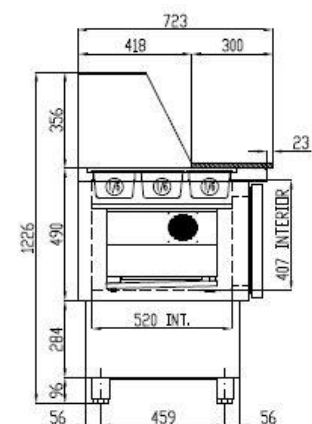

MFK-140

MESA FRÍA GN 1/1 COMPACTA KEBAB

CARACTERÍSTICAS

- Exterior en acero inoxidable AISI-304.
- Interior en acero inoxidable AISI-304, con aristas curvas y fondo embutido.
- Puertas de apertura reversible, con sistema de cierre automático y burlete magnético (permanece abierta al superar los 90° de apertura).
- Encimera inox con tabla de polietileno color blanco deslizante para incrementar la superficie de trabajo.
- Cúpula acristalada sobre alojamiento cubetas.
- Estantes interiores GN 1/1 de alambre en acero plastificado, regulables en altura.
- Pies en tubo de acero inoxidable ajustables en altura 95 - 135 mm.
- Unidad condensadora ventilada y extraíble.
- Evaporador sistema tiro forzado, con recubrimiento epoxi anticorrosión.
- Evaporación automática del agua de escarche.
- Aislamiento de poliuretano inyectado, densidad 40 kg/m³, cero efectos ODP y GWP.
- Control digital de temperatura, descarches optimizados, alarma por alta temperatura de condensación. Eficiente gestión del consumo de energía.

Largo (mm)	Fondo (mm)	Alto (mm)	Capacidad (L)	Potencia frigorífica (W)	Rango	Clase climática	Refrigerante
1375	700	890	264	845	0°C +8°C	4 (30°C 55%HR)	R-290

Características técnicas y constructivas sujetas a variación sin previo aviso, todas las fotos deben ser consideradas como una referencia

MFK-140

MESA FRÍA GN 1/1 COMPACTA KEBAB

Control de temperatura	Digital
Evaporador	Bloque aleteado epoxi
Condensador	Bloque aleteado
Refrigerante	R-290
Voltaje / Frecuencia	230V 50Hz
Potencia nominal	490 W
Aislante térmico	Poliuretano, densidad 40 kg/m ³ , cero ODP y GWP
Agente espumante	HFO
Espesor aislante costado	50 mm
Exterior	AISI-304 acero inoxidable
Respaldo exterior	AISI-304 acero inoxidable
Interior	AISI-304 acero inoxidable
Luz	No
Número de estantes	3 GN 1/1
Dimensiones estante (W x D)	325 mm x 530 mm