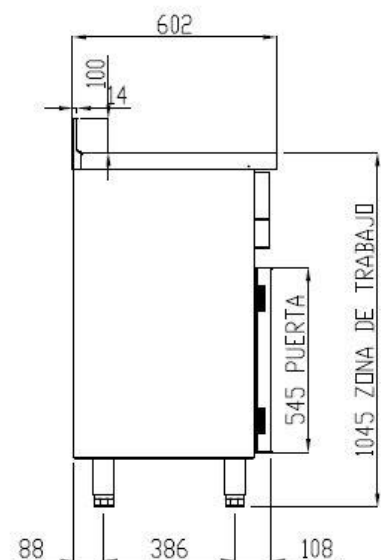

SMC-100

MESA CAFETERA FRENTE-MOSTRADOR SNACK

CARACTERÍSTICAS

- Exterior en acero inox AISI-304.
- Respaldo en acero plastificado.
- Encimera de acero inox AISI-304 con frente curvo y peto trasero sanitario de 100 mm.
- Apoyos inox, regulables en altura.
- Cajones auxiliares sobre guías con rodamientos.
- Tolva para café con golpeador.
- Pies en tubo de acero inox ajustables en altura 135 - 210 mm