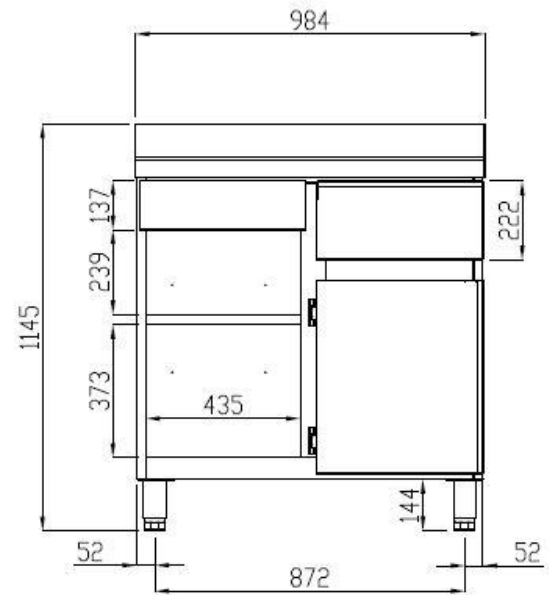

SMC-100

MESA CAFETERA FRENTE-MOSTRADOR SNACK

CARACTERÍSTICAS

- Exterior en acero inox AISI-304.
- Respaldo en acero plastificado.
- Encimera de acero inox AISI-304 con frente curvo y peto trasero sanitario de 100 mm.
- Apoyos inox, regulables en altura.
- Cajones auxiliares sobre guías con rodamientos.
- Tolva para café con golpeador.
- Pies en tubo de acero inox ajustables en altura 135 - 210 mm