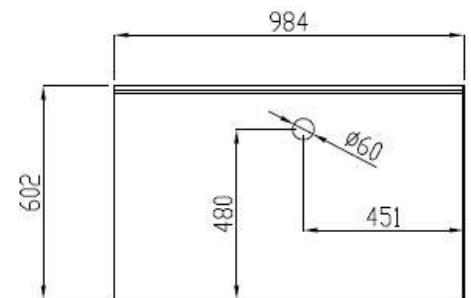

SMC-100

MESA CAFETERA FRENTE-MOSTRADOR SNACK

CARACTERÍSTICAS

- Exterior en acero inox AISI-304.
- Respaldo en acero plastificado.
- Encimera de acero inox AISI-304 con frente curvo y peto trasero sanitario de 100 mm.
- Apoyos inox, regulables en altura.
- Cajones auxiliares sobre guías con rodamientos.
- Tolva para café con golpeador.
- Pies en tubo de acero inox ajustables en altura 135 - 210 mm