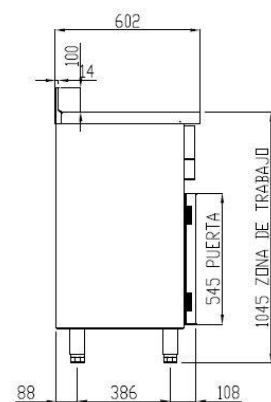

SMC-200

MESA CAFETERA FRENTE-MOSTRADOR SNACK

CARACTERÍSTICAS

- Exterior en acero inox AISI-304.
- Respaldo en acero plastificado.
- Encimera de acero inox AISI-304 con frente curvo y peto trasero sanitario de 100 mm.
- Apoyos inox, regulables en altura.
- Cajones auxiliares sobre guías con rodamientos.
- Tolla para café con golpeador.
- Pies en tubo de acero inox ajustables en altura 135 - 210 mm