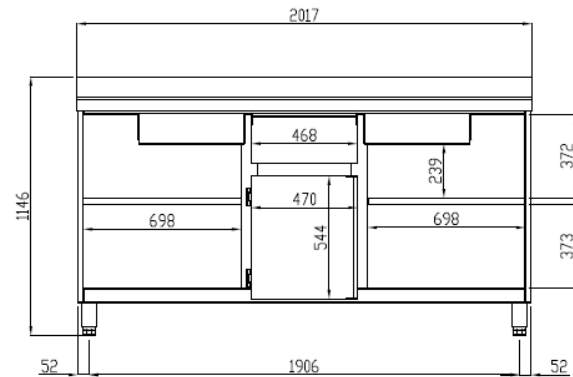

SMC-200

MESA CAFETERA FRENTE-MOSTRADOR SNACK

CARACTERÍSTICAS

- Exterior en acero inox AISI-304.
- Respaldo en acero plastificado.
- Encimera de acero inox AISI-304 con frente curvo y peto trasero sanitario de 100 mm.
- Apoyos inox, regulables en altura.
- Cajones auxiliares sobre guías con rodamientos.
- Tolla para café con golpeador.
- Pies en tubo de acero inox ajustables en altura 135 - 210 mm