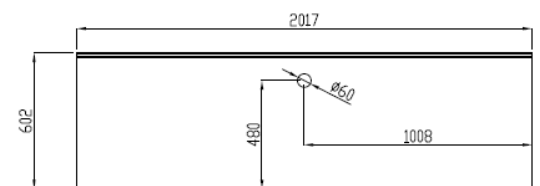

SMC-200

MESA CAFETERA FRENTE-MOSTRADOR SNACK

CARACTERÍSTICAS

- Exterior en acero inox AISI-304.
- Respaldo en acero plastificado.
- Encimera de acero inox AISI-304 con frente curvo y peto trasero sanitario de 100 mm.
- Apoyos inox, regulables en altura.
- Cajones auxiliares sobre guías con rodamientos.
- Tolla para café con golpeador.
- Pies en tubo de acero inox ajustables en altura 135 - 210 mm