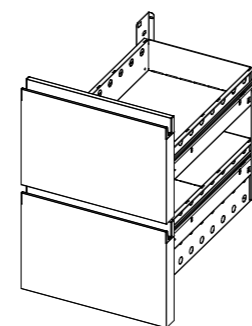

| Nº | DESCRIPCIÓN | DESCRIPTION | CÓDIGO/CODE |
|----|--------------------------------------|----------------------------------|-------------|
| 1 | CAJÓN COMPLETO 1/2 | COMPLETE DRAWER 1/2 | M169120300 |
| 2 | CAJÓN COMPLETO 1/2 (LADO GRUPO) | COMPLETE DRAWER 1/2 (MOTOR SIDE) | M169120299 |
| 3 | CAJÓN COMPLETO 1/3 | COMPLETE DRAWER 1/3 | M169120303 |
| 4 | CAJÓN COMPLETO 2/3 | COMPLETE DRAWER 2/3 | M169120305 |
| 5 | PUERTA COMPLETA CAJÓN 1/2 | COMPLETE DOOR DRAWER 1/2 | M169010167 |
| 6 | PUERTA COMPLETA CAJÓN 1/3 | COMPLETE DOOR DRAWER 1/3 | M169010170 |
| 7 | PUERTA COMPLETA CAJÓN 2/3 | COMPLETE DOOR DRAWER 2/3 | M169010172 |
| 8 | BURLETE CAJÓN 1/2 | SEAL DRAWER 1/2 | 6045010122 |
| 9 | BURLETE CAJÓN 1/3 | SEAL DRAWER 1/3 | 6045010121 |
| 10 | BURLETE CAJÓN 2/3 | SEAL DRAWER 2/3 | 6045010120 |
| 11 | CUERPO CAJÓN 1/2 (PROF. 190mm) | BODY DRAWER 1/2 (DEPTH 190mm) | M109051107 |
| 12 | CUERPO CAJÓN 1/3 (PROF. 100mm) | BODY DRAWER 1/3 (DEPTH 100mm) | M109051106 |
| 13 | CUERPO CAJÓN 2/3 (PROF. 290mm) | BODY DRAWER 2/3 (DEPTH 290mm) | M109051108 |
| 14 | JUEGO DE GUÍAS 550mm | TELESCOPIC SLIDE 550mm | 6033050046 |
| 15 | FRONTI ENTRE CAJONES COMPLETO | COMPLETE ESTERNAL SIDE | M161130007 |
| 16 | FIJACIÓN FRONTI HORIZONTAL | HORIZONTAL SUPPORT FRONT | 6003010456 |
| 17 | PERFIL EN U 344mm 90º FRONTI CAJONES | PROFILE U 344mm 90º DRAWERS SIDE | 6007170570 |
| 18 | CREMALLERA MARCO | FRONT SHELF RACK | M109051136 |
| 19 | CREMALLERA RESPALDO | BACK SHELF RACK | M109051138 |
| 20 | CREMALLERA RESPALDO LADO GRUPO | MOTOR SIDE BACK SHELF RACK | M109051139 |