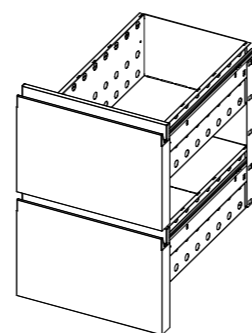

| Nº | DESCRIPCIÓN | DESCRIPTION | CÓDIGO/CODE |
|----|--------------------------------------|----------------------------------|-------------|
| 1 | CAJÓN COMPLETO 1/2 | COMPLETE DRAWER 1/2 | M169120300 |
| 2 | CAJÓN COMPLETO 1/2 (LADO GRUPO) | COMPLETE DRAWER 1/2 (MOTOR SIDE) | M169120299 |
| 3 | CAJÓN COMPLETO 1/3 | COMPLETE DRAWER 1/3 | M169120303 |
| 4 | CAJÓN COMPLETO 2/3 | COMPLETE DRAWER 2/3 | M169120305 |
| 5 | PUERTA COMPLETA CAJÓN 1/2 | COMPLETE DOOR DRAWER 1/2 | M169010167 |
| 6 | PUERTA COMPLETA CAJÓN 1/3 | COMPLETE DOOR DRAWER 1/3 | M169010170 |
| 7 | PUERTA COMPLETA CAJÓN 2/3 | COMPLETE DOOR DRAWER 2/3 | M169010172 |
| 8 | BURLETE CAJÓN 1/2 | SEAL DRAWER 1/2 | 6045010122 |
| 9 | BURLETE CAJÓN 1/3 | SEAL DRAWER 1/3 | 6045010121 |
| 10 | BURLETE CAJÓN 2/3 | SEAL DRAWER 2/3 | 6045010120 |
| 11 | CUERPO CAJÓN 1/2 (PROF. 190mm) | BODY DRAWER 1/2 (DEPTH 190mm) | M109051107 |
| 12 | CUERPO CAJÓN 1/3 (PROF. 100mm) | BODY DRAWER 1/3 (DEPTH 100mm) | M109051106 |
| 13 | CUERPO CAJÓN 2/3 (PROF. 290mm) | BODY DRAWER 2/3 (DEPTH 290mm) | M109051108 |
| 14 | JUEGO DE GUÍAS 550mm | TELESCOPIC SLIDE 550mm | 6033050046 |
| 15 | FRONTI ENTRE CAJONES COMPLETO | COMPLETE ESTERNAL SIDE | M161130007 |
| 16 | FIJACIÓN FRONTI HORIZONTAL | HORIZONTAL SUPPORT FRONT | 6003010456 |
| 17 | PERFIL EN U 344mm 90º FRONTI CAJONES | PROFILE U 344mm 90º DRAWERS SIDE | 6007170570 |
| 18 | CREMALLERA MARCO | FRONT SHELF RACK | M109051136 |
| 19 | CREMALLERA RESPALDO | BACK SHELF RACK | M109051138 |
| 20 | CREMALLERA RESPALDO LADO GRUPO | MOTOR SIDE BACK SHELF RACK | M109051139 |