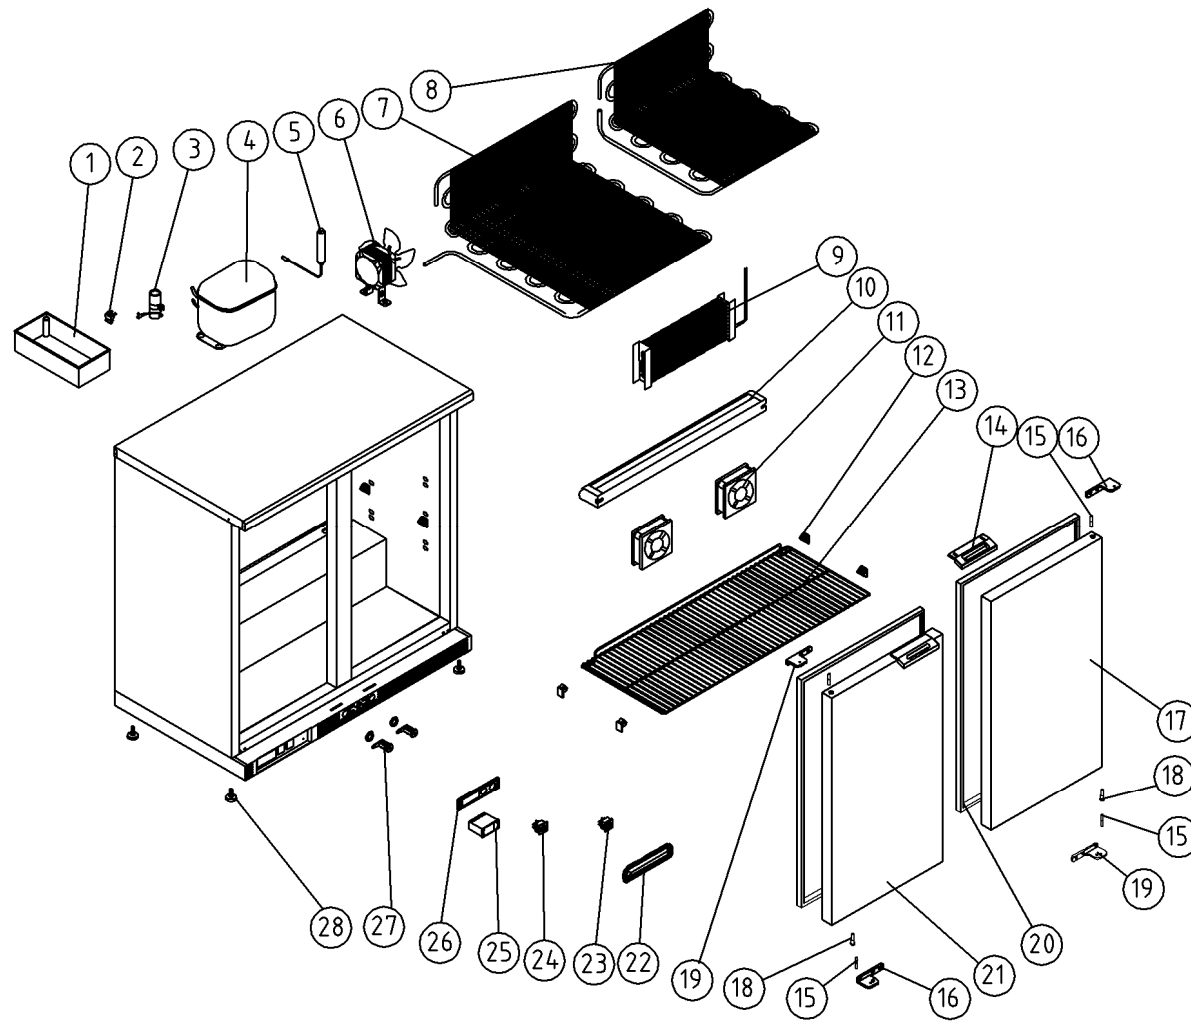

EXPOSITOR REFRIGERADO
HORIZONTAL
PAG-100
NRH
150-250-350

Nº	DESCRIPCIÓN	DESCRIPTION	NRH-150	NRH-250	NRH-350
1	BANDEJA EVAP. AUTOM.	AUTOMATIC EVAP. TRAY	E109050040	6003010023	6003010023
2	RELE DE ARRANQUE	COMPRESSOR RELAY	6021010047	6021010045	6021010025
3	CONDENSADOR DE ARRANQUE	TO STAR CONDENSER	6021010036	6021010037	6021010037
4	COMPRESOR	COMPRESSOR	6021010010	6021010004	6021010007
5	FILTRO SECADOR	DEHYDRATION FILTER	6047010001	6047010002	6047010003
6	VENTILADOR CONDENSADOR	CONDENSER FAN	6021050006	6021050027	6021050027
7	CONDENSADOR	CONDENSER	6029020022	6029020078	6029020078
8	CONDENSADOR PEQUEÑO	SMALL CONDENSER			6029020045
9	EVAPORADOR	EVAPORATOR	E129010002	E129010001	E129010001
10	REGLETA LUZ	FLUORESCENT KIT TUBE	6021290052	6021290026	6021290026
11	VENTILADOR EVAPORADOR	EVAPORATOR FAN	6021050006	6021050006	6021050006
12	SOPORTE ESTANTES	SHELF SUPPORTS	6003010020	6003010020	6003010020
13	PARRILLA ESTANTE	LAMINATED SHELF	6027010055	6027010052	6027010068
14	TIRADOR PUERTA	HANDLE DOOR	6033010073	6033010073	6033010073