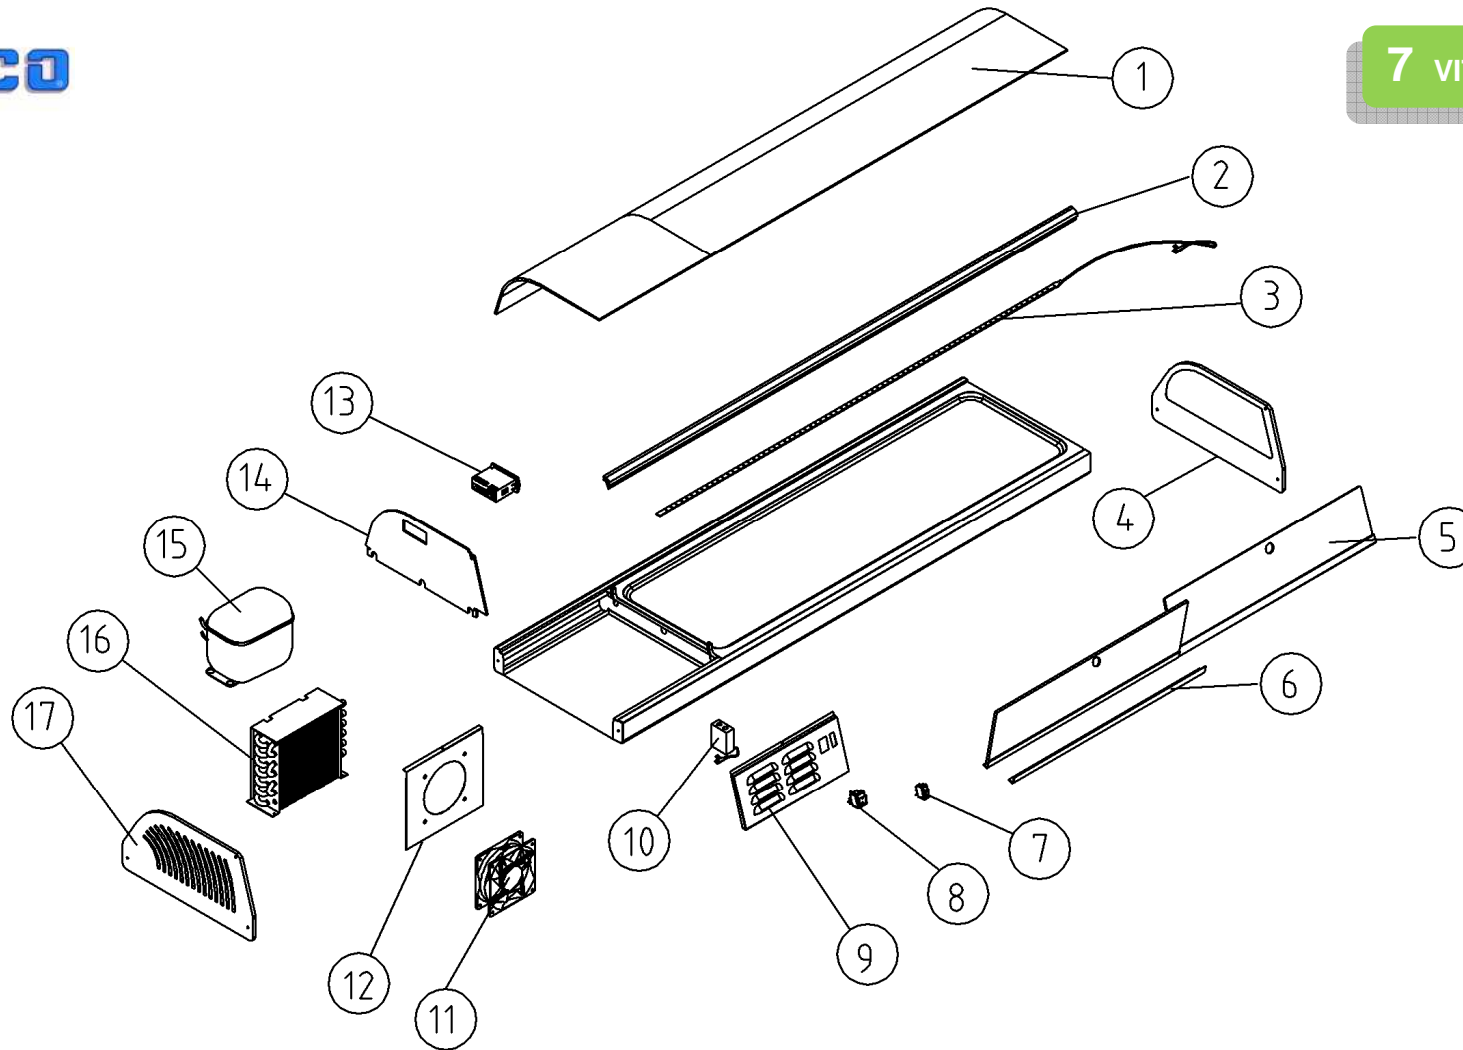

BANDEJA FRÍA BAJA
TAPAS
 PAG-194-195
BT-6-8

Nº	DESCRIPCIÓN	DESCRIPTION	BT-6	BT-8
1	CRISTAL CURVO TEMPLADO	TO TEMPER GLASS CURVED	6035010059	6035010060
2	PERFIL ESQUINA INOX	CORNER PROFILE GLASS	V107130082	V107130083
3	TIRA DE LEDS ADHESIVA	STICKY LEDS STRIP	6021290067	6021290066
4	COST.CURVO IZQ.METACRILATO	LEFT SIDE METHACRYLATE	6039010074	6039010074
5	PUERTA METACRILATO	METHACRYLATE DOOR	6039010077	6039010078
6	PERFIL BISAGRA	HINGE PROFILE	6007170571	6007170572
7	INTERRUPTOR UNIPOLAR	SINGLE-POLE SWITCH	6021130021	6021130021
8	INTERRUPTOR GENERAL	MAIN SWITCH ON/OF	6021130020	6021130020
9	REJILLA CUADRO DE MANDOS	PANEL CONTROL GRILLE	V109010141	V109010141

Nº	DESCRIPCIÓN	DESCRIPTION	BT-6	BT-8
10	FUENTE DE ALIMENTACIÓN	SOURCES OF ELECTRICITY	6021290069	6021290069
11	VENTILADOR COMPACTO	COMPACT FAN	6021050006	6021050006
12	SUJECIÓN VENTILADOR	FAN SUPPORT	V109170046	V109170046
13	TERMOSTATO	THERMOSTAT	6021350097	6021350097
14	COSTADO CURVO INTERMEDIO	INTERMEDIATE SIDE CURVED	6039010076	6039010076
15	COMPRESOR	COMPRESSOR	6021010136	6021010136
16	CONDENSADOR 7x3	CONDENSER 7x3	6029020023	6029020023
17	COST. METAC. CURVO DCH.	METHACRYLATE SIDE RIGHT	6039010073	6039010073
18				