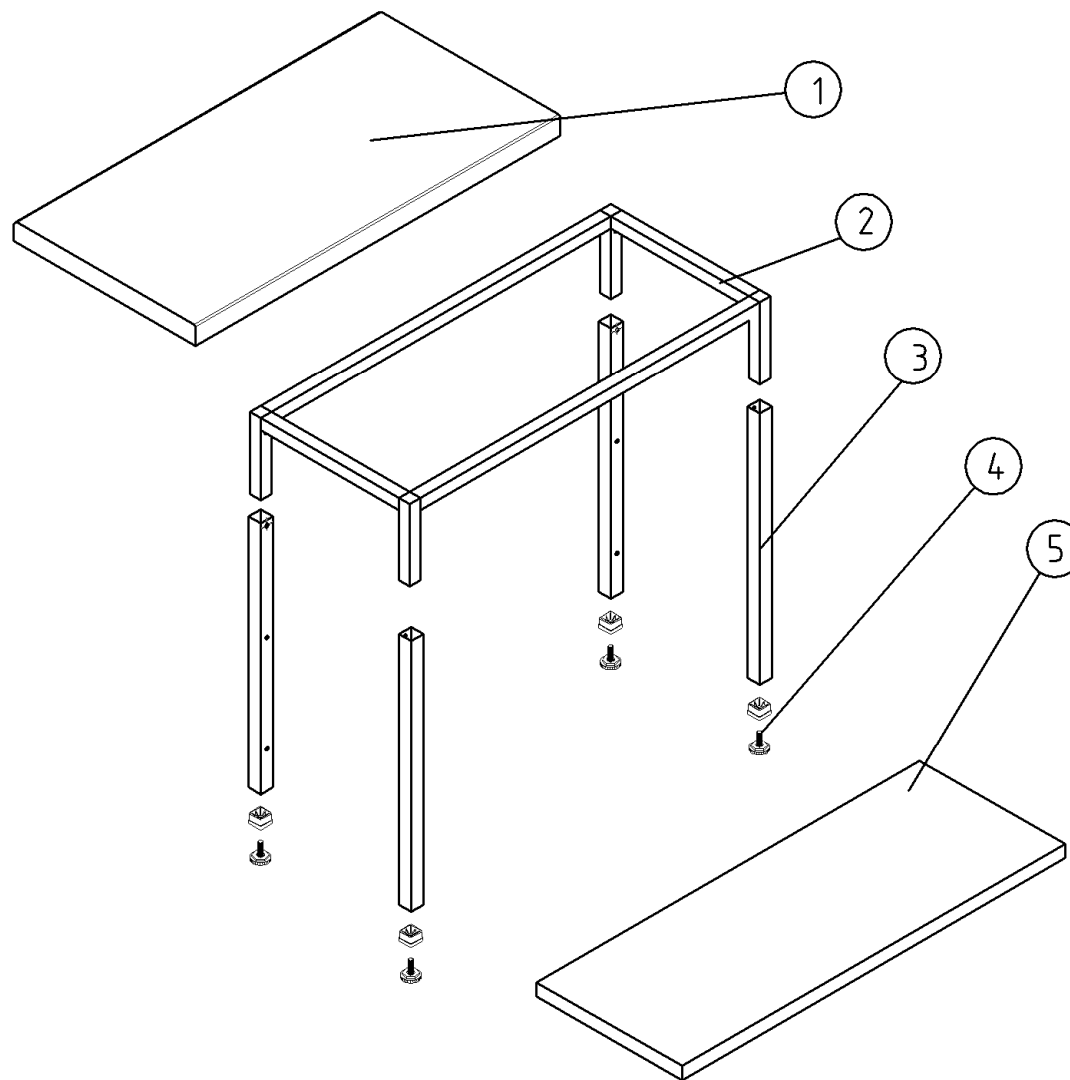

MESA DE TRABAJO
DESMONTABLE
PAG-292-293

MCD
FONDO 60-70

Nº	DESCRIPCIÓN	DESCRIPTION	6-8 / 7-8	6-10 / 7-10	6-12 / 7-12	6-14 / 7-14	6-16 / 7-16	6-18 / 7-18	6-20 / 7-20	6-22 / 7-22
1	ENCIMERA-MMD60	WORKTOP-MMD60		M381010051	M381010052	M381010053	M381010054	M381010055	M381010056	
1	ENCIMERA-MMD70	WORKTOP-MMD70		M381010058	M381010059	M381010060	M381010061	M381010062	M381010063	
2	CHASIS ATORNILLADO-60	SCREWD CHASSIS-60		M307090011	M307090012	M307090013	M307090014	M307090015	M307090016	
2	CHASIS ATORNILLADO-70	SCREWD CHASSIS-70		M307090017	M307090027	M307090019	M307090022	M307090025	M307090024	
3	PATA TUBO INOX	STAINLESS TUBE FEET	M307050028	M307050028	M307050028	M307050028	M307050028	M307050028	M307050028	M307050028
4	REGULADOR 40x40	REGULATOR 40x40	6003010017	6003010017	6003010017	6003010017	6003010017	6003010017	6003010017	6003010017
5	ESTANTE-60	SHELF-60	EC12421020	EC12421030	EC12421040	EC12421060	EC12421070	EC12421080	EC12421090	
5	ESTANTE-70	SHELF-70		EC12421070	EC12421080	EC12421090	EC12421200	EC12421210	EC12421250	