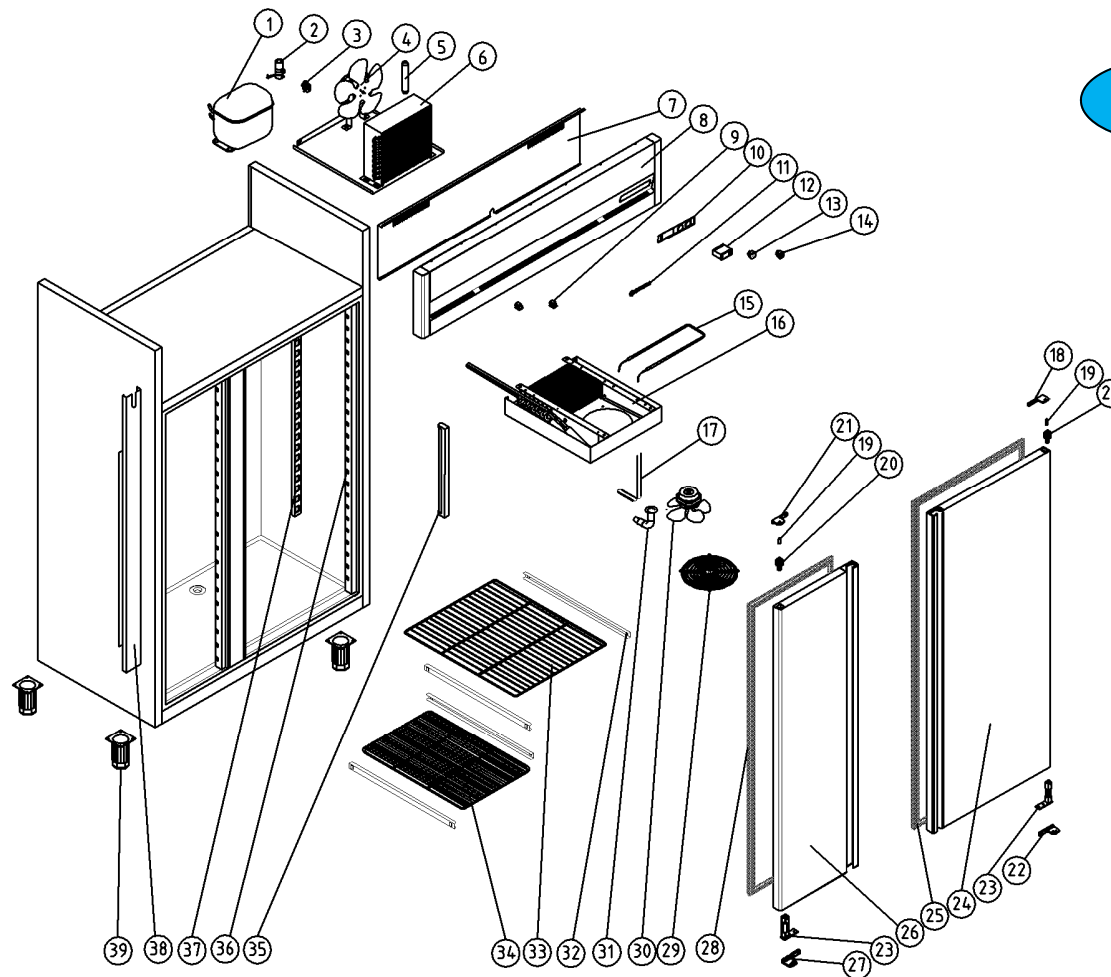

ARMARIOS GN 1/1 -GN 2/1  
PAG-112-113  
AGR-ACG-125

Nº	DESCRIPCIÓN	DESCRIPTION	AGR-125	PVP	ACG-125	PVP
1	COMPRESOR	COMPRESSOR	6021010007	195€	6021010166	545€
2	CONDENSADOR DE ARRANQUE	TO STARTCONDENSER	6021010037	30€		€
3	RELÉ DE ARRANQUE	TO START RELAY	6021010025	20€		€
4	VENTILADOR DEL CONDENSADOR	CONDENSER FAN	6021050002	35€	6021050002	35€
5	FILTRO DESHIDRATADOR	DEHYDRATION FILTER	6047010003	6€	6047010003	6€
6	CONDENSADOR	CONDENSER	6029020002	60€		€
7	TAPA CUADRO DE MANDOS	TO COVER PANEL CONTROL	100700320	50€	100700320	50€
8	CABEZA CUADRO MANDOS	CONTROL PANEL	611400003	160€	611400003	160€
9	MICRORRUPTOR	COMMUTATOR SWITCH	6021130032	4€	6021130032	4€
10	CARATULA CROMADA	CHROMEPLATED COVER	6003010476	5€	6003010476	5€
11	PEGATINA LOGOTIPO	LOGOTYPE STICKER	6023010551	7€	6023010551	7€
12	TERMOSTATO	THERMOSTAT	6021350097	99€	6021350096	99€
13	INTERRUPTOR GENERAL	MAIN SWITCH ON/OFF	6021130011	6€	6021130011	6€
14	PILOTO LUMINOSO	LIGHT PILOT	6021130013	4€	6021130013	4€
15	RESISTENCIA DEL EVAPORADOR	EVAPORATOR RESISTANCE				€
16	EVAPORADOR	EVAPORATOR	6029010138	288€		€
17	RESISTENCIA DESAGÜE.	DRAIN RESISTANCE			6021250011	9€
18	SOPORTE BISAGRA SUP.DCH.	HINGE PIN SUPPORT	6033010109	5€	6033010109	5€
19	EJE PUERTA	SPINDLE DOOR	6033090064	3€	6033090064	3€
20	CAJA ALOJAMIENTO MUELLE	HINGE PIN SUPPORT	6003010136	1€	6003010136	1€