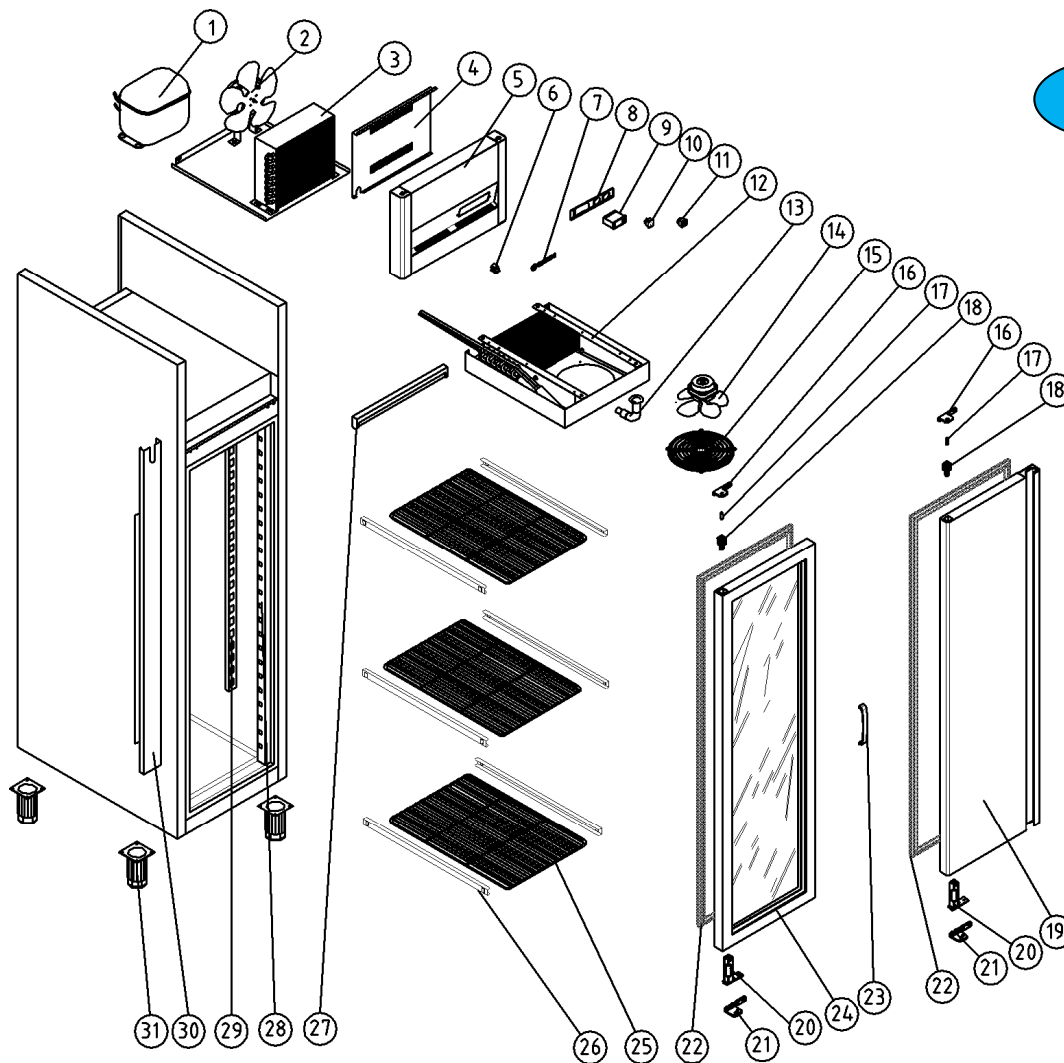

ARMARIOS GN 1/1
 PAG-110-111
 AGR-50-AGRE-50

Nº	DESCRIPCIÓN	DESCRIPTION	AGR-50	PVP	AGRE-50	PVP
1	COMPRESOR	COMPRESSOR	6021010004	180€	6021010004	180€
2	VENTILADOR CONDENSADOR	CONDENSER FAN	6021050002	35€	6021050002	35€
3	CONDENSADOR	CONDENSER	6029020006	63€	6029020006	63€
4	TAPA CUADRO DE MANDOS	COVER CONTROL PANEL	100700331	35€	100700331	35€
5	CABEZA CUADRO DE MANDOS	CONTROL PANEL	611400002	100€	611400002	100€
6	MICRORRUPTOR	COMMUTATOR SWITCH	6021130032	4€	6021130032	4€
7	LOGOTIPO	LOGOTYPE STICKER	6023010551	7€	6023010551	7€
8	CARATULA CROMADA	CHROMEPLATED COVER	6003010476	5€	6003010476	5€
9	TERMOSTATO	THERMOSTATO	6021350097	99€	6021350097	99€
10	INTERRUPTOR GENERAL	MAIN SWITCH ON/OFF	6021130011	6€	6021130011	6€
11	PILOTO LUMINOSO	LIGHT PILOT	6021130013	4€	6021130012	6€
12	EVAPORADOR	EVAPORATOR	290100055	232€	290100055	232€
13	DESAGÜE 1/2	DRAIN PIPE 1/2	6003010125	2€	6003010125	2€
14	VENTILADOR EVAPORADOR	EVAPORATOR FAN	6021050072	31€	6021050072	31€
15	REJILLA VENTIALDOR	FAN GRILLE	A107090002	37€	A107090002	37€
16	SOPORTE BISAGRA SUP. IZQ.	UPPER SUPPORT LEFT HINGE	6033010110	5€	6033010110	5€