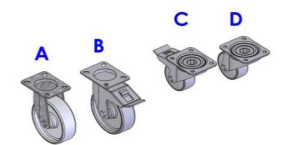

OPCIONAL / OPTIONAL

- A- 6033130084.....PVP-18€- Rueda 125ø S/F
- B- 6033130083.....PVP-29€- Rueda 125ø C/F
- C- 6033130001.....PVP-22€- Rueda 80ø C/F
- D- 6033130002.....PVP-12€- Rueda 80ø S/F