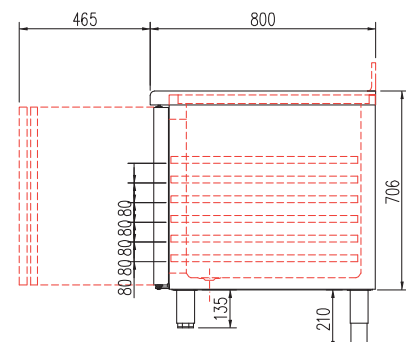

Incremento precio por cambio de puerta a cajonera **dobles** refrigerada inox desmontable sobre guías inox telescópicas, sistema auto-cierre (MRP) *Increase of price by changing door to **double drawers** set, detachable telescopic SS runners, soft-closing system (MRP)*

mod.	rango range °C	largo length (mm)	alto height (mm)	fondo depth (mm)	estantes shelves 40x60	pares guías slides sets	volumen capacity (L)	voltaje voltage	refrigerante refrigerant	potencia frig. frig. power W	potencia power W	CCE EEC 2015/1094 EN16825	clase climate 2015/1094 EN16825
MRP-150	-2°C +8°C	1495	850	800	0	10	362	230V-50Hz	R134a*	178	211	C	5 40°C 40%
									R290	502	235	A	5 40°C 40%
MRP-200	-2°C +8°C	2020	850	800	0	15	562	230V-50Hz	R134a*	245	249	D	5 40°C 40%
									R290	502	238	A	5 40°C 40%
MRP-250	-2°C +8°C	2545	850	800	0	20	761	230V-50Hz	R134a*	304	289	C	5 40°C 40%
									R290	845	370	B	5 40°C 40%
MRPV-150	-2°C +8°C	1495	850	800	0	10	362	230V-50Hz	R134a*	245	258	-	4 30°C 55%
									R290	502	244	-	4 30°C 55%
MRPV-200	-2°C +8°C	2020	850	800	0	15	562	230V-50Hz	R134a*	304	302	-	4 30°C 55%
									R290	502	251	-	4 30°C 55%
MRPV-250	-2°C +8°C	2545	850	800	0	20	761	230V-50Hz	R134a*	485	446	-	4 30°C 55%
									R290	845	358	-	4 30°C 55%
MCP-150	-20°C -15°C	1495	850	800	0	10	362	230V-50Hz	R290	606	535	E	5 40°C 40%
									R452A*	353	552	E	4 30°C 55%
MCP-200	-20°C -15°C	2020	850	800	0	15	562	230V-50Hz	R290	606	556	E	4 30°C 55%
									R452A*	452	610	E	4 30°C 55%
MCPV-150	-20°C -15°C	1495	850	800	0	10	362	230V-50Hz	R290	606	544	-	4 30°C 55%
									R452A*	353	518	-	4 30°C 55%
MCPV-200	-20°C -15°C	2020	850	800	0	15	562	230V-50Hz	R290	606	569	-	4 30°C 55%
									R452A*	452	681	-	4 30°C 55%

*opcional - optional

Características técnicas y constructivas sujetas a variación sin previo aviso.