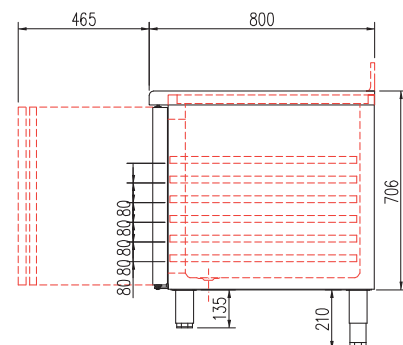

Incremento precio por cambio de puerta a cajonera **doble** refrigerada inox desmontable sobre guías inox telescópicas, sistema auto-cierre (MRP)

*Increase of price by changing door to **double** drawers set, detachable telescopic SS runners, soft-closing system (MRP)*

mod.	rango range °C	largo length (mm)	alto height (mm)	fondo depth (mm)	estantes shelves 40x60	pares guías slides sets	volumen capacity (L)	volumen neto net capacity (L) 2015/1094	voltaje voltage	potencia frig. frig. power	refrigerante recomendado recommended refrigerant
MRPP / MRPPV-120	-2°C +8°C	1195	850	800	0	10	255	173	230V-50Hz	304	R134a
MRPP / MRPPV-170	-2°C +8°C	1720	850	800	0	15	399	264	230V-50Hz	356	R134a
MRPP / MRPPV-220	-2°C +8°C	2245	850	800	0	20	543	355	230V-50Hz	485	R134a
MCP / MCP-120	-20°C -15°C	1195	850	800	0	10	255	173	230V-50Hz	353	R452A
MCP / MCP-170	-20°C -15°C	1720	850	800	0	15	399	264	230V-50Hz	452	R452A
MCP / MCP-220	-20°C -15°C	2245	850	800	0	20	543	355	230V-50Hz	610	R452A

Características técnicas y constructivas sujetas a variación sin previo aviso.

We reserve the right to change specifications without prior notice.

- **MRPP / MCP** Contrapuerta inox embutida
- **MRPPV / MCP-120** doble cristal + LEDs

- **MRPP / MCP** inner side of doors by stamped steel
- **MRPPV / MCP-120** double glazed doors + LEDs