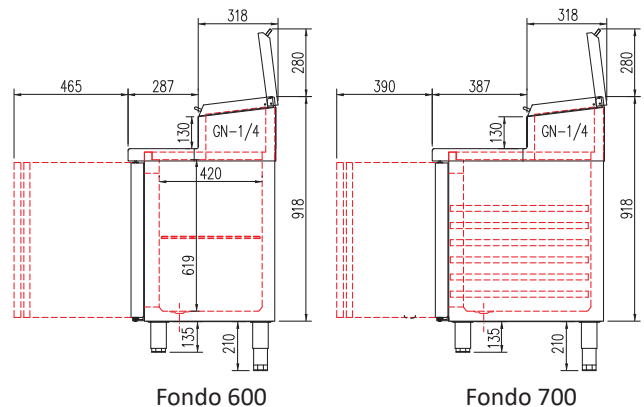

OPCIONES	OPTIONS
cerradura puerta inox	solid door lock
motor lado izquierdo	left side engine
set 4 ruedas	4 castors set
set 6 ruedas	6 castors set
cambio R290 por R134a	R290 to R134a
registrador de alarmas HACCP	HACCP alarm recorder
encimera de granito	granite worktop
respaldo inox	stainless steel rear side
230v 60Hz / 115v 60Hz	230v 60Hz / 115v 60Hz

Encimeras, alojamientos para cubetas y cubiertas, se pueden fabricar a medida.
Worktops, container fits and covers, can be customized.